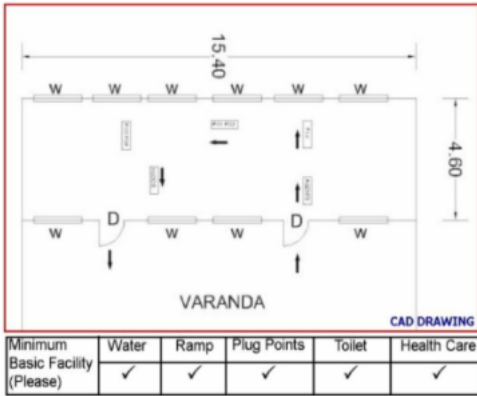

Google Map View

Polling Station Building Front View

Polling Station Front View

Cad View

Key MAP View

சட்டமன்றத் தொகுதியின் எண் மற்றும் பெயர் : 138-மணப்பாறை
பிரிவு எண் மற்றும் பெயர் 1-வீ பெரியப்பட்டி (வ.கி) வீ பெரியப்பட்டி (ஊ), வார்டு 2 பெரிய அயித்தாம்பட்டி