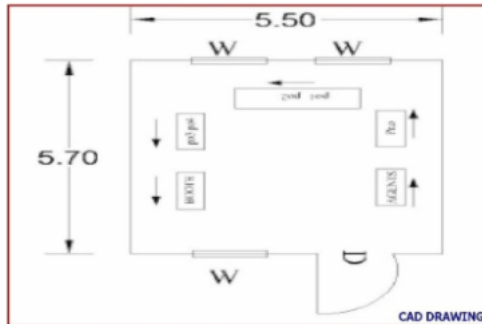

Google Map View

Polling Station Building Front View

Polling Station Front View

Cad View

Minimum Basic Facility (Please)	Water	Ramp	Plug Points	Toilet	Health Care
	✓	✓	✓	✓	✓

Key MAP View

1 பெயர் : சத்திவேல் - தந்தையின் பெயர்: சின்னக்கருப்பன் - வீட்டு எண் : 1 வயது : 49 பாலினம் : ஆண் Photo is available	UWW0500983	2 பெயர் : சரவணன் - தந்தையின் பெயர்: ராமன் - வீட்டு எண் : 1 வயது : 41 பாலினம் : ஆண் Photo is available	UWW0501015	3 பெயர் : ஜெயபிரகாஷ் - தந்தையின் பெயர்: அழகர்சாமி - வீட்டு எண் : 1 வயது : 33 பாலினம் : ஆண் Photo is available	UWW0500819
4 பெயர் : தீபா தாயின் பெயர்: லெட்சுமி வீட்டு எண் : 1/37 வயது : 26 பாலினம் : பெண் Photo is available	UWW2404721	5 பெயர் : திருப்பதி தாயின் பெயர்: லெட்சுமி வீட்டு எண் : 1/37 வயது : 22 பாலினம் : ஆண் Photo is available	UWW2409704	6 பெயர் : வெள்ளைச்சாமி - தந்தையின் பெயர்: வீரப்பன் - வீட்டு எண் : 1-104 வயது : 33 பாலினம் : ஆண் Photo is available	UWW0500975
7 பெயர் : சுப்ரமணியன் - தந்தையின் பெயர்: மாணிக்கம் - வீட்டு எண் : 1-108 வயது : 34 பாலினம் : ஆண் Photo is available	UWW0500868	8 பெயர் : வர்ஷினி தந்தையின் பெயர்: ராக்கப்பன் வீட்டு எண் : 1/119 வயது : 26 பாலினம் : பெண் Photo is available	UWW1245539	9 பெயர் : ரேணு கோபால் தந்தையின் பெயர்: அழகன் வீட்டு எண் : 1/138,4 வயது : 22 பாலினம் : ஆண் Photo is available	UWW2344778
10 பெயர் : வரதராஜபாண்டியன் தந்தையின் பெயர்: ரெங்கசாமி - வீட்டு எண் : 2 வயது : 64 பாலினம் : ஆண் Photo is available	UWW1956648	11 பெயர் : சம்பத் - கணவர் பெயர்: வரதராஜபாண்டியன் வீட்டு எண் : 2 வயது : 61 பாலினம் : பெண் Photo is available	UWW1956655	12 பெயர் : ராஜேந்திரன் - தந்தையின் பெயர்: மூக்கன் - வீட்டு எண் : 2 வயது : 35 பாலினம் : ஆண் Photo is available	UWW0500918
13 பெயர் : ஆண்டிச்சாமி - தந்தையின் பெயர்: கன்னுச்சாமி - வீட்டு எண் : 2 வயது : 34 பாலினம் : ஆண் Photo is available	UWW0500967	14 பெயர் : சங்கர் - தந்தையின் பெயர்: பொன்னுச்சாமி - வீட்டு எண் : 2/4-1 வயது : 36 பாலினம் : ஆண் Photo is available	GLR6251599	15 பெயர் : தாண்டவக்குமார் - தந்தையின் பெயர்: மாணிக்கம் - வீட்டு எண் : 2-5 வயது : 37 பாலினம் : ஆண் Photo is available	GLR6251441
16 பெயர் : அழகுமீனா - தந்தையின் பெயர்: வெள்ளைச்சாமி - வீட்டு எண் : 2-6 வயது : 37 பாலினம் : பெண் Photo is available	GLR6251573	17 பெயர் : நந்தினி தேவி கணவர் பெயர்: மோகன்ராஜ் வீட்டு எண் : 2/6-1 வயது : 24 பாலினம் : பெண் Photo is available	UWW2290484	18 பெயர் : தீபாலக்ஷ்மி - கணவர் பெயர்: வடிவேல் - வீட்டு எண் : 2-7a வயது : 35 பாலினம் : பெண் Photo is available	UWW0500751
19 பெயர் : கோபாலகிருஷ்ணன் - தந்தையின் பெயர்: ஆதப்பன் - வீட்டு எண் : 2-10 வயது : 36 பாலினம் : ஆண் Photo is available	GLR6251581	20 பெயர் : மீனா - கணவர் பெயர்: வரதராஜன் - வீட்டு எண் : 2-11 வயது : 29 பாலினம் : பெண் Photo is available	UWW0897157	21 பெயர் : கேசவன் தாயின் பெயர்: போதும்போன்னு வீட்டு எண் : 2/11 வயது : 28 பாலினம் : ஆண் Photo is available	UWW1167063
22 பெயர் : வேல்முருகன் தந்தையின் பெயர்: பெருமாள் வீட்டு எண் : 2/15 வயது : 23 பாலினம் : ஆண் Photo is available	UWW2290716	23 பெயர் : பார்வதி கணவர் பெயர்: செல்வராஜ் வீட்டு எண் : 2/17 வயது : 33 பாலினம் : பெண் Photo is available	UWW1204767	24 பெயர் : மோகன்ராஜ் - தந்தையின் பெயர்: சுப்பிரமணியன் - வீட்டு எண் : 2-22 வயது : 36 பாலினம் : ஆண் Photo is available	GLR6251508
25 பெயர் : ஜெயராஜா தந்தையின் பெயர்: ரெங்கசாமி வீட்டு எண் : 2/23 வயது : 52 பாலினம் : ஆண் Photo is available	UWW2290633	26 பெயர் : ரதி கணவர் பெயர்: ரதி வீட்டு எண் : 2/23 வயது : 40 பாலினம் : பெண் Photo is available	UWW2290583	27 பெயர் : சதீஷ்பாண்டியன் - தந்தையின் பெயர்: ரெத்தினபாண்டியன் - வீட்டு எண் : 2-24 வயது : 37 பாலினம் : ஆண் Photo is available	GLR6251565
28 பெயர் : சதாசிவம் தந்தையின் பெயர்: கருப்பையா வீட்டு எண் : 2/28 வயது : 22 பாலினம் : ஆண் Photo is available	UWW2320554	29 பெயர் : மோகன்ராஜ் தந்தையின் பெயர்: சுப்ரமணியன் வீட்டு எண் : 2/29 வயது : 24 பாலினம் : ஆண் Photo is available	UWW2409712	30 பெயர் : விஜயகுமார் - தந்தையின் பெயர்: கருப்பையா - வீட்டு எண் : 2-30 வயது : 37 பாலினம் : ஆண் Photo is available	GLR5465109