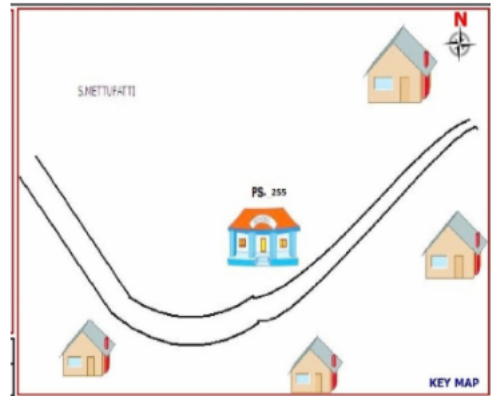

Google Map View

Polling Station Building Front View

Polling Station Front View

Cad View

Minimum Basic Facility (Please)	Water	Ramp	Plug Points	Toilet	Health Care
	✓	✓	✓	✓	✓

Key MAP View

1 பெயர் : சத்திவேல் - தந்தையின் பெயர்: சின்னக்கருப்பன் - வீட்டு எண் : 1 வயது : 49 பாலினம் : ஆண் Photo is available	UWW0500983	2 பெயர் : சரவணன் - தந்தையின் பெயர்: ராமன் - வீட்டு எண் : 1 வயது : 41 பாலினம் : ஆண் Photo is available	UWW0501015	3 பெயர் : ஜெயபிரகாஷ் - தந்தையின் பெயர்: அழகர்சாமி - வீட்டு எண் : 1 வயது : 33 பாலினம் : ஆண் Photo is available	UWW0500819
4 பெயர் : தீபா தாயின் பெயர்: லெட்சுமி வீட்டு எண் : 1/37 வயது : 26 பாலினம் : பெண் Photo is available	UWW2404721	5 பெயர் : திருப்பதி தாயின் பெயர்: லெட்சுமி வீட்டு எண் : 1/37 வயது : 22 பாலினம் : ஆண் Photo is available	UWW2409704	6 பெயர் : வெள்ளைச்சாமி - தந்தையின் பெயர்: வீரப்பன் - வீட்டு எண் : 1-104 வயது : 33 பாலினம் : ஆண் Photo is available	UWW0500975
7 பெயர் : சுப்ரமணியன் - தந்தையின் பெயர்: மாணிக்கம் - வீட்டு எண் : 1-108 வயது : 34 பாலினம் : ஆண் Photo is available	UWW0500868	8 பெயர் : வர்ஷினி தந்தையின் பெயர்: ராக்கப்பன் வீட்டு எண் : 1/119 வயது : 26 பாலினம் : பெண் Photo is available	UWW1245539	9 பெயர் : ரேணு கோபால் தந்தையின் பெயர்: அழகன் வீட்டு எண் : 1/138,4 வயது : 22 பாலினம் : ஆண் Photo is available	UWW2344778
10 பெயர் : வரதராஜபாண்டியன் தந்தையின் பெயர்: ரெங்கசாமி - வீட்டு எண் : 2 வயது : 64 பாலினம் : ஆண் Photo is available	UWW1956648	11 பெயர் : சம்பத் - கணவர் பெயர்: வரதராஜபாண்டியன் வீட்டு எண் : 2 வயது : 61 பாலினம் : பெண் Photo is available	UWW1956655	12 பெயர் : ராஜேந்திரன் - தந்தையின் பெயர்: மூக்கன் - வீட்டு எண் : 2 வயது : 35 பாலினம் : ஆண் Photo is available	UWW0500918
13 பெயர் : ஆண்டிச்சாமி - தந்தையின் பெயர்: கன்னுச்சாமி - வீட்டு எண் : 2 வயது : 34 பாலினம் : ஆண் Photo is available	UWW0500967	14 பெயர் : சங்கர் - தந்தையின் பெயர்: பொன்னுச்சாமி - வீட்டு எண் : 2/4-1 வயது : 36 பாலினம் : ஆண் Photo is available	GLR6251599	15 பெயர் : தாண்டவக்குமார் - தந்தையின் பெயர்: மாணிக்கம் - வீட்டு எண் : 2-5 வயது : 37 பாலினம் : ஆண் Photo is available	GLR6251441
16 பெயர் : அழகுமீனா - தந்தையின் பெயர்: வெள்ளைச்சாமி - வீட்டு எண் : 2-6 வயது : 37 பாலினம் : பெண் Photo is available	GLR6251573	17 பெயர் : நந்தினி தேவி கணவர் பெயர்: மோகன்ராஜ் வீட்டு எண் : 2/6-1 வயது : 24 பாலினம் : பெண் Photo is available	UWW2290484	18 பெயர் : தீபாலக்ஷ்மி - கணவர் பெயர்: வடிவேல் - வீட்டு எண் : 2-7a வயது : 35 பாலினம் : பெண் Photo is available	UWW0500751
19 பெயர் : கோபாலகிருஷ்ணன் - தந்தையின் பெயர்: ஆதப்பன் - வீட்டு எண் : 2-10 வயது : 36 பாலினம் : ஆண் Photo is available	GLR6251581	20 பெயர் : மீனா - கணவர் பெயர்: வரதராஜன் - வீட்டு எண் : 2-11 வயது : 29 பாலினம் : பெண் Photo is available	UWW0897157	21 பெயர் : கேசவன் தாயின் பெயர்: போதும்போன்னு வீட்டு எண் : 2/11 வயது : 28 பாலினம் : ஆண் Photo is available	UWW1167063
22 பெயர் : வேல்முருகன் தந்தையின் பெயர்: பெருமாள் வீட்டு எண் : 2/15 வயது : 23 பாலினம் : ஆண் Photo is available	UWW2290716	23 பெயர் : பார்வதி கணவர் பெயர்: செல்வராஜ் வீட்டு எண் : 2/17 வயது : 33 பாலினம் : பெண் Photo is available	UWW1204767	24 பெயர் : மோகன்ராஜ் - தந்தையின் பெயர்: சுப்பிரமணியன் - வீட்டு எண் : 2-22 வயது : 36 பாலினம் : ஆண் Photo is available	GLR6251508
25 பெயர் : ஜெயராஜா தந்தையின் பெயர்: ரெங்கசாமி வீட்டு எண் : 2/23 வயது : 52 பாலினம் : ஆண் Photo is available	UWW2290633	26 பெயர் : ரதி கணவர் பெயர்: ரதி வீட்டு எண் : 2/23 வயது : 40 பாலினம் : பெண் Photo is available	UWW2290583	27 பெயர் : சதீஷ்பாண்டியன் - தந்தையின் பெயர்: ரெத்தினபாண்டியன் - வீட்டு எண் : 2-24 வயது : 37 பாலினம் : ஆண் Photo is available	GLR6251565
28 பெயர் : சதாசிவம் தந்தையின் பெயர்: கருப்பையா வீட்டு எண் : 2/28 வயது : 22 பாலினம் : ஆண் Photo is available	UWW2320554	29 பெயர் : மோகன்ராஜ் தந்தையின் பெயர்: சுப்ரமணியன் வீட்டு எண் : 2/29 வயது : 24 பாலினம் : ஆண் Photo is available	UWW2409712	30 பெயர் : விஜயகுமார் - தந்தையின் பெயர்: கருப்பையா - வீட்டு எண் : 2-30 வயது : 37 பாலினம் : ஆண் Photo is available	GLR5465109