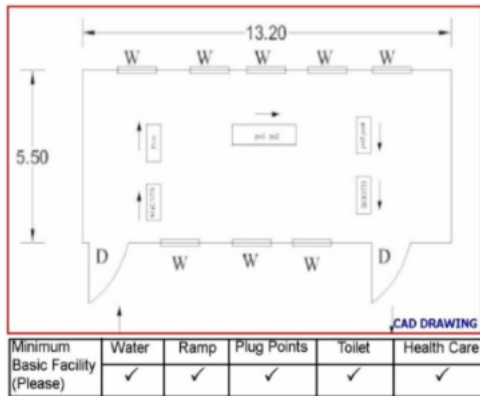

Google Map View

Polling Station Building Front View

Polling Station Front View

Cad View

Key MAP View

1 பெயர் : பெருமாள் - தந்தையின் பெயர்: செல்லக்கவுண்டர் - வீட்டு எண் : 1 வயது : 58 பாலினம் : ஆண் Photo is available	GLR1215904	2 பெயர் : ஆண்டி - தந்தையின் பெயர்: மலையாண்டி - வீட்டு எண் : 1 வயது : 58 பாலினம் : ஆண் Photo is available	UWW1966951	3 பெயர் : சிதம்பரம் - தந்தையின் பெயர்: செல்லக்கவுண்டர் - வீட்டு எண் : 1 வயது : 56 பாலினம் : ஆண் Photo is available	GLR1215490
4 பெயர் : துரைச்சாமி - தந்தையின் பெயர்: செல்லக்கவுண்டர் - வீட்டு எண் : 1 வயது : 53 பாலினம் : ஆண் Photo is available	GLR1216688	5 பெயர் : சரோஜா - கணவர் பெயர்: ஆண்டி - வீட்டு எண் : 1 வயது : 52 பாலினம் : பெண் Photo is available	UWW1966969	6 பெயர் : பஞ்சையம்மாள் - கணவர் பெயர்: பெருமாள் - வீட்டு எண் : 1 வயது : 52 பாலினம் : பெண் Photo is available	GLR1216282
7 பெயர் : பழனியம்மாள் - கணவர் பெயர்: சிதம்பரம் - வீட்டு எண் : 1 வயது : 51 பாலினம் : பெண் Photo is available	GLR1216019	8 பெயர் : கருத்தமணி - கணவர் பெயர்: துரைச்சாமி - வீட்டு எண் : 1 வயது : 51 பாலினம் : பெண் Photo is available	GLR1216654	9 பெயர் : மலைச்சாமி செ தந்தையின் பெயர்: செல்லக்கவுண்டர் - வீட்டு எண் : 1 வயது : 50 பாலினம் : ஆண் Photo is available	UWW0897223
10 பெயர் : பொன்னுமணி - கணவர் பெயர்: லெட்சுமணன் - வீட்டு எண் : 1 வயது : 32 பாலினம் : பெண் Photo is available	UWW0897165	11 பெயர் : அன்பழகன் - தந்தையின் பெயர்: பெருமாள் - வீட்டு எண் : 1-1 வயது : 29 பாலினம் : ஆண் Photo is available	UWW0933655	12 பெயர் : லெட்சுமி கணவர் பெயர்: அன்பழகன் வீட்டு எண் : 1-1 வயது : 25 பாலினம் : பெண் Photo is available	ASU1077874
13 பெயர் : ஏழுமலை தந்தையின் பெயர்: சிதம்பரம் வீட்டு எண் : 1/2 வயது : 26 பாலினம் : ஆண் Photo is available	UWW2173953	14 பெயர் : அழகர்சாமி து தந்தையின் பெயர்: துரைச்சாமி - வீட்டு எண் : 1-3 வயது : 29 பாலினம் : ஆண் Photo is available	UWW1145887	15 பெயர் : அம்பிகா தந்தையின் பெயர்: துரைச்சாமி வீட்டு எண் : 1/3 வயது : 26 பாலினம் : பெண் Photo is available	UWW2174035
16 பெயர் : மலர் கணவர் பெயர்: ராமன் வீட்டு எண் : 1-41 வயது : 37 பாலினம் : பெண் Photo is available	UWW2293793	17 பெயர் : மணிகண்டன் தந்தையின் பெயர்: சித்தன் வீட்டு எண் : 2/4 வயது : 29 பாலினம் : ஆண் Photo is available	UWW1261767	18 பெயர் : கௌசல்யா தந்தையின் பெயர்: சின்னப்பன் வீட்டு எண் : 2/11 வயது : 26 பாலினம் : பெண் Photo is available	UWW2174027
19 பெயர் : அடைக்கம்மாள் - கணவர் பெயர்: செவந்தான் - வீட்டு எண் : 2-15 வயது : 40 பாலினம் : பெண் Photo is available	UWW0142489	20 பெயர் : செல்வராஜ் தந்தையின் பெயர்: அழகன் வீட்டு எண் : 2/17 வயது : 30 பாலினம் : ஆண் Photo is available	UWW1198167	21 பெயர் : வீரன் தந்தையின் பெயர்: ராசு வீட்டு எண் : 2/32 வயது : 27 பாலினம் : ஆண் Photo is available	UWW1261908
22 பெயர் : சோலைக்கவுண்டர் - தந்தையின் பெயர்: ராமகவுண்டர் - வீட்டு எண் : 3 வயது : 76 பாலினம் : ஆண் Photo is available	UWW1966977	23 பெயர் : மூக்காமி - கணவர் பெயர்: ராமன் - வீட்டு எண் : 3 வயது : 58 பாலினம் : பெண் Photo is available	UWW1966985	24 பெயர் : வரதராசு - தந்தையின் பெயர்: பெருமாள் - வீட்டு எண் : 3 வயது : 56 பாலினம் : ஆண் Photo is available	UWW1966993
25 பெயர் : லோகம்மாள் கணவர் பெயர்: சிவமணி வீட்டு எண் : 3/9 வயது : 42 பாலினம் : பெண் Photo is available	UWW1195841	26 பெயர் : ராஜலெட்சுமி ப தந்தையின் பெயர்: பழனிச்சாமி வீட்டு எண் : 3/78 வயது : 21 பாலினம் : பெண் Photo is available	UWW2591683	27 பெயர் : பாணு கணவர் பெயர்: சுந்தராசு வீட்டு எண் : 3/84 வயது : 33 பாலினம் : பெண் Photo is available	UWW1261627
28 பெயர் : பழனியம்மாள் - கணவர் பெயர்: பொன்னுச்சாமி - வீட்டு எண் : 4 வயது : 61 பாலினம் : பெண் Photo is available	UWW1967017	29 பெயர் : ராமச்சந்திரன் - தந்தையின் பெயர்: பொன்னுச்சாமி - வீட்டு எண் : 4 வயது : 43 பாலினம் : ஆண் Photo is available	GLR2526358	30 பெயர் : இராமன் - தாயின் பெயர்: பழனியம்மாள் - வீட்டு எண் : 4 வயது : 38 பாலினம் : ஆண் Photo is available	UWW0357426