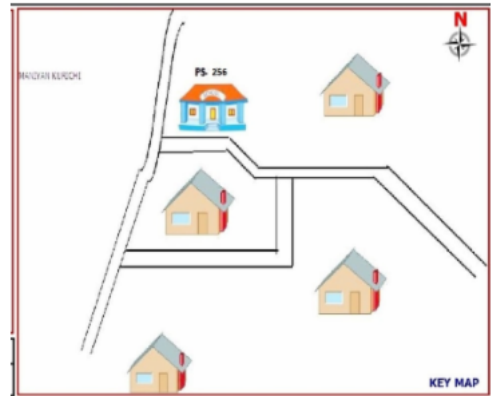

Google Map View

Polling Station Building Front View

Polling Station Front View

Cad View

Key MAP View

1 பெயர் : பெருமாள் - தந்தையின் பெயர்: செல்லக்கவுண்டர் - வீட்டு எண் : 1 வயது : 58 பாலினம் : ஆண் Photo is available	GLR1215904	2 பெயர் : ஆண்டி - தந்தையின் பெயர்: மலையாண்டி - வீட்டு எண் : 1 வயது : 58 பாலினம் : ஆண் Photo is available	UWW1966951	3 பெயர் : சிதம்பரம் - தந்தையின் பெயர்: செல்லக்கவுண்டர் - வீட்டு எண் : 1 வயது : 56 பாலினம் : ஆண் Photo is available	GLR1215490
4 பெயர் : துரைச்சாமி - தந்தையின் பெயர்: செல்லக்கவுண்டர் - வீட்டு எண் : 1 வயது : 53 பாலினம் : ஆண் Photo is available	GLR1216688	5 பெயர் : சரோஜா - கணவர் பெயர்: ஆண்டி - வீட்டு எண் : 1 வயது : 52 பாலினம் : பெண் Photo is available	UWW1966969	6 பெயர் : பஞ்சையம்மாள் - கணவர் பெயர்: பெருமாள் - வீட்டு எண் : 1 வயது : 52 பாலினம் : பெண் Photo is available	GLR1216282
7 பெயர் : பழனியம்மாள் - கணவர் பெயர்: சிதம்பரம் - வீட்டு எண் : 1 வயது : 51 பாலினம் : பெண் Photo is available	GLR1216019	8 பெயர் : கருத்தமணி - கணவர் பெயர்: துரைச்சாமி - வீட்டு எண் : 1 வயது : 51 பாலினம் : பெண் Photo is available	GLR1216654	9 பெயர் : மலைச்சாமி செ தந்தையின் பெயர்: செல்லக்கவுண்டர் - வீட்டு எண் : 1 வயது : 50 பாலினம் : ஆண் Photo is available	UWW0897223
10 பெயர் : பொன்னுமணி - கணவர் பெயர்: லெட்சுமணன் - வீட்டு எண் : 1 வயது : 32 பாலினம் : பெண் Photo is available	UWW0897165	11 பெயர் : அன்பழகன் - தந்தையின் பெயர்: பெருமாள் - வீட்டு எண் : 1-1 வயது : 29 பாலினம் : ஆண் Photo is available	UWW0933655	12 பெயர் : லெட்சுமி கணவர் பெயர்: அன்பழகன் வீட்டு எண் : 1-1 வயது : 25 பாலினம் : பெண் Photo is available	ASU1077874
13 பெயர் : ஏழுமலை தந்தையின் பெயர்: சிதம்பரம் வீட்டு எண் : 1/2 வயது : 26 பாலினம் : ஆண் Photo is available	UWW2173953	14 பெயர் : அழகர்சாமி து தந்தையின் பெயர்: துரைச்சாமி - வீட்டு எண் : 1-3 வயது : 29 பாலினம் : ஆண் Photo is available	UWW1145887	15 பெயர் : அம்பிகா தந்தையின் பெயர்: துரைச்சாமி வீட்டு எண் : 1/3 வயது : 26 பாலினம் : பெண் Photo is available	UWW2174035
16 பெயர் : மலர் கணவர் பெயர்: ராமன் வீட்டு எண் : 1-41 வயது : 37 பாலினம் : பெண் Photo is available	UWW2293793	17 பெயர் : மணிகண்டன் தந்தையின் பெயர்: சித்தன் வீட்டு எண் : 2/4 வயது : 29 பாலினம் : ஆண் Photo is available	UWW1261767	18 பெயர் : கௌசல்யா தந்தையின் பெயர்: சின்னப்பன் வீட்டு எண் : 2/11 வயது : 26 பாலினம் : பெண் Photo is available	UWW2174027
19 பெயர் : அடைக்கம்மாள் - கணவர் பெயர்: செவந்தான் - வீட்டு எண் : 2-15 வயது : 40 பாலினம் : பெண் Photo is available	UWW0142489	20 பெயர் : செல்வராஜ் தந்தையின் பெயர்: அழகன் வீட்டு எண் : 2/17 வயது : 30 பாலினம் : ஆண் Photo is available	UWW1198167	21 பெயர் : வீரன் தந்தையின் பெயர்: ராசு வீட்டு எண் : 2/32 வயது : 27 பாலினம் : ஆண் Photo is available	UWW1261908
22 பெயர் : சோலைக்கவுண்டர் - தந்தையின் பெயர்: ராமகவுண்டர் - வீட்டு எண் : 3 வயது : 76 பாலினம் : ஆண் Photo is available	UWW1966977	23 பெயர் : மூக்காமி - கணவர் பெயர்: ராமன் - வீட்டு எண் : 3 வயது : 58 பாலினம் : பெண் Photo is available	UWW1966985	24 பெயர் : வரதராசு - தந்தையின் பெயர்: பெருமாள் - வீட்டு எண் : 3 வயது : 56 பாலினம் : ஆண் Photo is available	UWW1966993
25 பெயர் : லோகம்மாள் கணவர் பெயர்: சிவமணி வீட்டு எண் : 3/9 வயது : 42 பாலினம் : பெண் Photo is available	UWW1195841	26 பெயர் : ராஜலெட்சுமி ப தந்தையின் பெயர்: பழனிச்சாமி வீட்டு எண் : 3/78 வயது : 21 பாலினம் : பெண் Photo is available	UWW2591683	27 பெயர் : பாணு கணவர் பெயர்: சுந்தராசு வீட்டு எண் : 3/84 வயது : 33 பாலினம் : பெண் Photo is available	UWW1261627
28 பெயர் : பழனியம்மாள் - கணவர் பெயர்: பொன்னுச்சாமி - வீட்டு எண் : 4 வயது : 61 பாலினம் : பெண் Photo is available	UWW1967017	29 பெயர் : ராமச்சந்திரன் - தந்தையின் பெயர்: பொன்னுச்சாமி - வீட்டு எண் : 4 வயது : 43 பாலினம் : ஆண் Photo is available	GLR2526358	30 பெயர் : இராமன் - தாயின் பெயர்: பழனியம்மாள் - வீட்டு எண் : 4 வயது : 38 பாலினம் : ஆண் Photo is available	UWW0357426