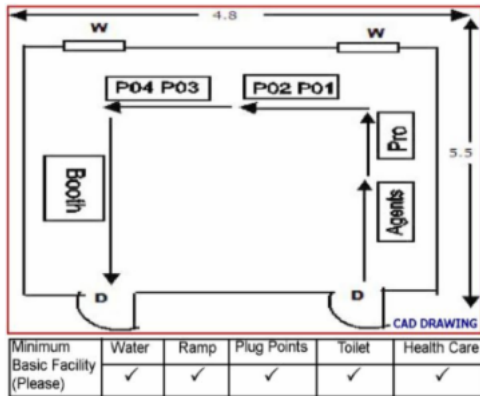

கையொப்பம்

Nazri Naksha

Google Map View

Polling Station Building Front View

Polling Station Front View

Cad View

Key MAP View

| | | | | | |
|--|----------------------------------|---|----------------------------------|--|----------------------------------|
| 1 பெயர் : மாணிக்கம் - தந்தையின் பெயர்: ராஜேந்திரன் - வீட்டு எண் : 0 வயது : 53 பாலினம் : ஆண் | YSO0588186 Photo is available | 2 பெயர் : போதும்பொன்னு - கணவர் பெயர்: அழகர்சாமி - வீட்டு எண் : 1 வயது : 42 பாலினம் : பெண் | GLR5296066 Photo is available | 3 பெயர் : ராஜேஸ்வரி கணவர் பெயர்: சுந்தரமூர்த்தி வீட்டு எண் : 1 வயது : 24 பாலினம் : பெண் | UWW2319879 Photo is available |
| 4 பெயர் : பெருமாள் - தந்தையின் பெயர்: வெள்ளையன் - வீட்டு எண் : 1-1 வயது : 78 பாலினம் : ஆண் | UWW2007623 Photo is available | 5 பெயர் : பெரியசாமி - தந்தையின் பெயர்: பெருமாள் - வீட்டு எண் : 1-1 வயது : 34 பாலினம் : ஆண் | UWW0636639 Photo is available | 6 பெயர் : சுபாஷ் தந்தையின் பெயர்: போஸ் வீட்டு எண் : 1/2-2 வயது : 25 பாலினம் : ஆண் | UWW1219807 Photo is available |
| 7 பெயர் : சீதா - கணவர் பெயர்: பாரதிராஜன் - வீட்டு எண் : 1-5 வயது : 36 பாலினம் : பெண் | UWW0636753 Photo is available | 8 பெயர் : சின்னம்மாள் கணவர் பெயர்: சோலை ராஜேந்தரன் வீட்டு எண் : 1/6 வயது : 34 பாலினம் : பெண் | UWW2527802 Photo is available | 9 பெயர் : ரெங்கசாமி தந்தையின் பெயர்: வெள்ளைச்சாமி வீட்டு எண் : 1/7ஏ வயது : 24 பாலினம் : ஆண் | UWW2336279 Photo is available |
| 10 பெயர் : சாமி தந்தையின் பெயர்: சின்னு வீட்டு எண் : 1/8 வயது : 40 பாலினம் : ஆண் | UWW2290237 Photo is available | 11 பெயர் : அலகுச்சாமி - தந்தையின் பெயர்: சின்னு - வீட்டு எண் : 1-8 வயது : 39 பாலினம் : ஆண் | UWW0503391 Photo is available | 12 பெயர் : பழனியம்மாள் - கணவர் பெயர்: அழகுச்சாமி - வீட்டு எண் : 1-8 வயது : 37 பாலினம் : பெண் | UWW0636852 Photo is available |
| 13 பெயர் : பொன்னம்மாள் கணவர் பெயர்: தியாகராஜன் வீட்டு எண் : 1/8 வயது : 36 பாலினம் : பெண் | UWW2289999 Photo is available | 14 பெயர் : சின்னராசா - தந்தையின் பெயர்: சின்னு - வீட்டு எண் : 1-8 வயது : 35 பாலினம் : ஆண் | UWW0503318 Photo is available | 15 பெயர் : முத்தம்மாள் கணவர் பெயர்: சின்னராஜா வீட்டு எண் : 1/8 வயது : 29 பாலினம் : பெண் | UWW2290062 Photo is available |
| 16 பெயர் : மீனா கணவர் பெயர்: சாமி வீட்டு எண் : 1/8 வயது : 25 பாலினம் : பெண் | UWW2290096 Photo is available | 17 பெயர் : சாந்தி - கணவர் பெயர்: ஜெயராமன் - வீட்டு எண் : 1-10 வயது : 35 பாலினம் : பெண் | UWW0157685 Photo is available | 18 பெயர் : பிச்சையம்மாள் - கணவர் பெயர்: அமர்ஜோதி - வீட்டு எண் : 1-12 வயது : 47 பாலினம் : பெண் | UWW0142729 Photo is available |
| 19 பெயர் : சிட்டம்மாள் - தந்தையின் பெயர்: கோதண்டராமன் - வீட்டு எண் : 1-13 வயது : 40 பாலினம் : பெண் | UWW0503557 Photo is available | 20 பெயர் : வசந்தி - கணவர் பெயர்: பாண்டியன் - வீட்டு எண் : 1-14 வயது : 39 பாலினம் : பெண் | UWW0503169 Photo is available | 21 பெயர் : செல்வி - கணவர் பெயர்: சிங்கமுத்து - வீட்டு எண் : 1-15 வயது : 39 பாலினம் : பெண் | UWW0142745 Photo is available |
| 22 பெயர் : கிருஷ்ணவேணி தந்தையின் பெயர்: ரெங்கராஜன் வீட்டு எண் : 1/15 வயது : 21 பாலினம் : பெண் | UWW2455491 Photo is available | 23 பெயர் : திருப்பதி தந்தையின் பெயர்: இளங்கோவன் வீட்டு எண் : 1/17 வயது : 24 பாலினம் : ஆண் | UWW2237055 Photo is available | 24 பெயர் : கோவிந்தராஜ் - தந்தையின் பெயர்: பொன்னழகு - வீட்டு எண் : 1-18 வயது : 40 பாலினம் : ஆண் | GLR4804100 Photo is available |
| 25 பெயர் : சரண்யா கணவர் பெயர்: கோவிந்தராஜ் வீட்டு எண் : 1/18 வயது : 32 பாலினம் : பெண் | UWW2289957 Photo is available | 26 பெயர் : மாயக்கிருஷ்ணன் - தந்தையின் பெயர்: அழகக்வுண்டர் - வீட்டு எண் : 1-21 வயது : 38 பாலினம் : ஆண் | UWW0142752 Photo is available | 27 பெயர் : சோலைமலை - தாயின் பெயர்: ரஞ்சிதம் - வீட்டு எண் : 1-21 வயது : 37 பாலினம் : ஆண் | UWW0142760 Photo is available |
| 28 பெயர் : மேகலா - கணவர் பெயர்: சோலைமலை - வீட்டு எண் : 1-21 வயது : 30 பாலினம் : பெண் | UWW0996843 Photo is available | 29 பெயர் : அரவிந்தன் தந்தையின் பெயர்: வெள்ளைச்சாமி வீட்டு எண் : 1/21 வயது : 26 பாலினம் : ஆண் | UWW1219666 Photo is available | 30 பெயர் : கிருஷ்ணன் தந்தையின் பெயர்: வெள்ளைச்சாமி வீட்டு எண் : 1/21 வயது : 25 பாலினம் : ஆண் | UWW1219633 Photo is available |