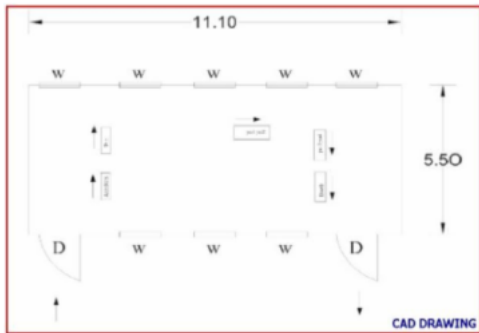

Google Map View

Polling Station Building Front View

Polling Station Front View

Cad View

Minimum Basic Facility (Please)	Water	Ramp	Plug Points	Toilet	Health Care
	✓	✓	✓	✓	✓

Key MAP View

1 பெயர் : மோகன்ராஜ் தந்தையின் பெயர்: காசிலிங்கம் வீட்டு எண் : 0 வயது : 29 பாலினம் : ஆண்	UWW1264738 Photo is available	2 பெயர் : திருநாவுக்கரசு தந்தையின் பெயர்: முத்துக்கிருஷ்ணன் வீட்டு எண் : 0 வயது : 28 பாலினம் : ஆண்	UWW1270024 Photo is available	3 பெயர் : சந்திரபோஸ் தந்தையின் பெயர்: பிச்சை வீட்டு எண் : 0 வயது : 25 பாலினம் : ஆண்	UWW1264985 Photo is available
4 பெயர் : தனலெட்சுமி தந்தையின் பெயர்: சரவணன் வீட்டு எண் : 0 வயது : 25 பாலினம் : பெண்	UWW1270016 Photo is available	5 பெயர் : ராமர் தந்தையின் பெயர்: கதிரேசன் வீட்டு எண் : 0 வயது : 20 பாலினம் : ஆண்	UWW2472033 Photo is available	6 பெயர் : தமிழ்ச்செல்வன் தந்தையின் பெயர்: மணிமுத்து வீட்டு எண் : 0 வயது : 20 பாலினம் : ஆண்	UWW2508927 Photo is available
7 பெயர் : அஜய் தாயின் பெயர்: பூங்கொடி வீட்டு எண் : 0 வயது : 19 பாலினம் : ஆண்	UWW2550374 Photo is available	8 பெயர் : முத்துவீராய் - கணவர் பெயர்: பிச்சை - வீட்டு எண் : 1 வயது : 61 பாலினம் : பெண்	UWW1936541 Photo is available	9 பெயர் : பஞ்சவர்ணம் - கணவர் பெயர்: அய்யப்பன் - வீட்டு எண் : 1 வயது : 54 பாலினம் : பெண்	UWW0898429 Photo is available
10 பெயர் : முத்துலட்சுமி - தந்தையின் பெயர்: பிச்சை - வீட்டு எண் : 1 வயது : 50 பாலினம் : பெண்	UWW1936558 Photo is available	11 பெயர் : ரேணுகா - கணவர் பெயர்: முருகேசன் - வீட்டு எண் : 1 வயது : 45 பாலினம் : பெண்	UWW0638197 Photo is available	12 பெயர் : கோமதி - கணவர் பெயர்: பழனிச்சாமி - வீட்டு எண் : 1 வயது : 39 பாலினம் : பெண்	UWW0505420 Photo is available
13 பெயர் : பிரபு - தந்தையின் பெயர்: முருகேசன் - வீட்டு எண் : 1 வயது : 38 பாலினம் : ஆண்	UWW0844043 Photo is available	14 பெயர் : மணிகண்டன் - தந்தையின் பெயர்: கிருஷ்ணமூர்த்தி - வீட்டு எண் : 1 வயது : 37 பாலினம் : ஆண்	UWW0933853 Photo is available	15 பெயர் : காமாட்சி - கணவர் பெயர்: ராஜா - வீட்டு எண் : 1 வயது : 35 பாலினம் : பெண்	UWW0898411 Photo is available
16 பெயர் : பெரியக்காள் - கணவர் பெயர்: ஜெயபாலு - வீட்டு எண் : 1 வயது : 35 பாலினம் : பெண்	UWW0789719 Photo is available	17 பெயர் : முருகேசன் - தந்தையின் பெயர்: சொளந்தர்ராஜன் - வீட்டு எண் : 1 வயது : 35 பாலினம் : ஆண்	UWW0505529 Photo is available	18 பெயர் : ராஜலெட்சுமி - கணவர் பெயர்: பிரபு - வீட்டு எண் : 1 வயது : 35 பாலினம் : பெண்	UWW0844050 Photo is available
19 பெயர் : பாப்பாத்தி - கணவர் பெயர்: கணேசன் - வீட்டு எண் : 1 வயது : 34 பாலினம் : பெண்	UWW0789826 Photo is available	20 பெயர் : நல்லபிச்சி - கணவர் பெயர்: முருகன் - வீட்டு எண் : 1 வயது : 34 பாலினம் : பெண்	UWW0664102 Photo is available	21 பெயர் : சுகன்யா - கணவர் பெயர்: மாணிக்கம் - வீட்டு எண் : 1 வயது : 34 பாலினம் : பெண்	UWW0844084 Photo is available
22 பெயர் : கார்த்திக் - தந்தையின் பெயர்: வெள்ளைத்துரை - வீட்டு எண் : 1 வயது : 34 பாலினம் : ஆண்	UWW0638106 Photo is available	23 பெயர் : தங்கபாண்டியன் - தந்தையின் பெயர்: சின்னாண்டி - வீட்டு எண் : 1 வயது : 34 பாலினம் : ஆண்	UWW0505511 Photo is available	24 பெயர் : பிரபு - தந்தையின் பெயர்: செல்வநாதன் - வீட்டு எண் : 1 வயது : 33 பாலினம் : ஆண்	UWW0638015 Photo is available
25 பெயர் : நதியா - கணவர் பெயர்: ராஜா - வீட்டு எண் : 1 வயது : 32 பாலினம் : பெண்	UWW0898403 Photo is available	26 பெயர் : வெள்ளைச்சாமி - தந்தையின் பெயர்: இராமன் - வீட்டு எண் : 1 வயது : 32 பாலினம் : ஆண்	UWW0898379 Photo is available	27 பெயர் : பிரியா - தந்தையின் பெயர்: பாண்டியன் - வீட்டு எண் : 1 வயது : 32 பாலினம் : பெண்	UWW0997346 Photo is available
28 பெயர் : சுப்பிரமணி - தந்தையின் பெயர்: பெருமாள் - வீட்டு எண் : 1 வயது : 32 பாலினம் : ஆண்	UWW0505248 Photo is available	29 பெயர் : அழகு - கணவர் பெயர்: ராமராஜன் வீட்டு எண் : 1 வயது : 32 பாலினம் : பெண்	UWW0664110 Photo is available	30 பெயர் : மலைக்கொழுந்து - தந்தையின் பெயர்: வைரவேல் - வீட்டு எண் : 1 வயது : 31 பாலினம் : ஆண்	UWW0997312 Photo is available