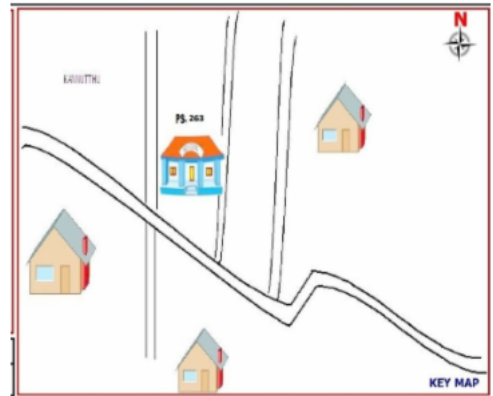

Google Map View

Polling Station Building Front View

Polling Station Front View

Cad View

Minimum Basic Facility (Please)	Water	Ramp	Plug Points	Toilet	Health Care
	✓	✓	✓	✓	✓

Key MAP View

1 பெயர் : மோகன்ராஜ் தந்தையின் பெயர்: காசிலிங்கம் வீட்டு எண் : 0 வயது : 29 பாலினம் : ஆண்	UWW1264738 Photo is available	2 பெயர் : திருநாவுக்கரசு தந்தையின் பெயர்: முத்துக்கிருஷ்ணன் வீட்டு எண் : 0 வயது : 28 பாலினம் : ஆண்	UWW1270024 Photo is available	3 பெயர் : சந்திரபோஸ் தந்தையின் பெயர்: பிச்சை வீட்டு எண் : 0 வயது : 25 பாலினம் : ஆண்	UWW1264985 Photo is available
4 பெயர் : தனலெட்சுமி தந்தையின் பெயர்: சரவணன் வீட்டு எண் : 0 வயது : 25 பாலினம் : பெண்	UWW1270016 Photo is available	5 பெயர் : ராமர் தந்தையின் பெயர்: கதிரேசன் வீட்டு எண் : 0 வயது : 20 பாலினம் : ஆண்	UWW2472033 Photo is available	6 பெயர் : தமிழ்ச்செல்வன் தந்தையின் பெயர்: மணிமுத்து வீட்டு எண் : 0 வயது : 20 பாலினம் : ஆண்	UWW2508927 Photo is available
7 பெயர் : அஜய் தாயின் பெயர்: பூங்கொடி வீட்டு எண் : 0 வயது : 19 பாலினம் : ஆண்	UWW2550374 Photo is available	8 பெயர் : முத்துவீராய் - கணவர் பெயர்: பிச்சை - வீட்டு எண் : 1 வயது : 61 பாலினம் : பெண்	UWW1936541 Photo is available	9 பெயர் : பஞ்சவர்ணம் - கணவர் பெயர்: அய்யப்பன் - வீட்டு எண் : 1 வயது : 54 பாலினம் : பெண்	UWW0898429 Photo is available
10 பெயர் : முத்துலட்சுமி - தந்தையின் பெயர்: பிச்சை - வீட்டு எண் : 1 வயது : 50 பாலினம் : பெண்	UWW1936558 Photo is available	11 பெயர் : ரேணுகா - கணவர் பெயர்: முருகேசன் - வீட்டு எண் : 1 வயது : 45 பாலினம் : பெண்	UWW0638197 Photo is available	12 பெயர் : கோமதி - கணவர் பெயர்: பழனிச்சாமி - வீட்டு எண் : 1 வயது : 39 பாலினம் : பெண்	UWW0505420 Photo is available
13 பெயர் : பிரபு - தந்தையின் பெயர்: முருகேசன் - வீட்டு எண் : 1 வயது : 38 பாலினம் : ஆண்	UWW0844043 Photo is available	14 பெயர் : மணிகண்டன் - தந்தையின் பெயர்: கிருஷ்ணமூர்த்தி - வீட்டு எண் : 1 வயது : 37 பாலினம் : ஆண்	UWW0933853 Photo is available	15 பெயர் : காமாட்சி - கணவர் பெயர்: ராஜா - வீட்டு எண் : 1 வயது : 35 பாலினம் : பெண்	UWW0898411 Photo is available
16 பெயர் : பெரியக்காள் - கணவர் பெயர்: ஜெயபாலு - வீட்டு எண் : 1 வயது : 35 பாலினம் : பெண்	UWW0789719 Photo is available	17 பெயர் : முருகேசன் - தந்தையின் பெயர்: சொளந்தர்ராஜன் - வீட்டு எண் : 1 வயது : 35 பாலினம் : ஆண்	UWW0505529 Photo is available	18 பெயர் : ராஜலெட்சுமி - கணவர் பெயர்: பிரபு - வீட்டு எண் : 1 வயது : 35 பாலினம் : பெண்	UWW0844050 Photo is available
19 பெயர் : பாப்பாத்தி - கணவர் பெயர்: கணேசன் - வீட்டு எண் : 1 வயது : 34 பாலினம் : பெண்	UWW0789826 Photo is available	20 பெயர் : நல்லபிச்சி - கணவர் பெயர்: முருகன் - வீட்டு எண் : 1 வயது : 34 பாலினம் : பெண்	UWW0664102 Photo is available	21 பெயர் : சுகன்யா - கணவர் பெயர்: மாணிக்கம் - வீட்டு எண் : 1 வயது : 34 பாலினம் : பெண்	UWW0844084 Photo is available
22 பெயர் : கார்த்திக் - தந்தையின் பெயர்: வெள்ளைத்துரை - வீட்டு எண் : 1 வயது : 34 பாலினம் : ஆண்	UWW0638106 Photo is available	23 பெயர் : தங்கபாண்டியன் - தந்தையின் பெயர்: சின்னாண்டி - வீட்டு எண் : 1 வயது : 34 பாலினம் : ஆண்	UWW0505511 Photo is available	24 பெயர் : பிரபு - தந்தையின் பெயர்: செல்வநாதன் - வீட்டு எண் : 1 வயது : 33 பாலினம் : ஆண்	UWW0638015 Photo is available
25 பெயர் : நதியா - கணவர் பெயர்: ராஜா - வீட்டு எண் : 1 வயது : 32 பாலினம் : பெண்	UWW0898403 Photo is available	26 பெயர் : வெள்ளைச்சாமி - தந்தையின் பெயர்: இராமன் - வீட்டு எண் : 1 வயது : 32 பாலினம் : ஆண்	UWW0898379 Photo is available	27 பெயர் : பிரியா - தந்தையின் பெயர்: பாண்டியன் - வீட்டு எண் : 1 வயது : 32 பாலினம் : பெண்	UWW0997346 Photo is available
28 பெயர் : சுப்பிரமணி - தந்தையின் பெயர்: பெருமாள் - வீட்டு எண் : 1 வயது : 32 பாலினம் : ஆண்	UWW0505248 Photo is available	29 பெயர் : அழகு - கணவர் பெயர்: ராமராஜன் வீட்டு எண் : 1 வயது : 32 பாலினம் : பெண்	UWW0664110 Photo is available	30 பெயர் : மலைக்கொழுந்து - தந்தையின் பெயர்: வைரவேல் - வீட்டு எண் : 1 வயது : 31 பாலினம் : ஆண்	UWW0997312 Photo is available