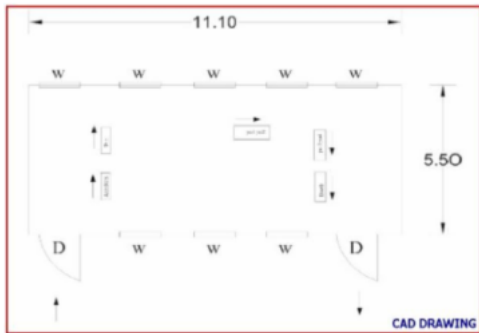

வாக்காளர் பதிவு அலுவலரின்  
கையொப்பம்

**Nazri Naksha**

**Google Map View**

**Polling Station Building Front View**

**Polling Station Front View**

**Cad View**

|                                 |       |      |             |        |             |
|---------------------------------|-------|------|-------------|--------|-------------|
| Minimum Basic Facility (Please) | Water | Ramp | Plug Points | Toilet | Health Care |
|                                 | ✓     | ✓    | ✓           | ✓      | ✓           |