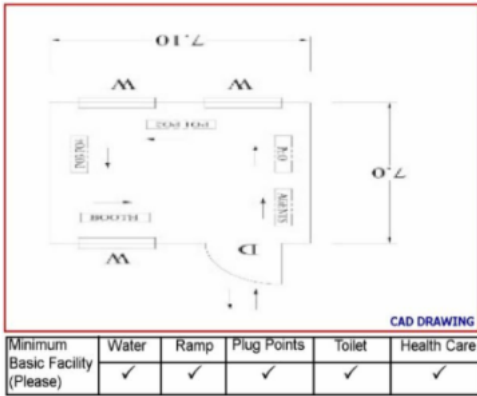

Google Map View

Polling Station Building Front View

Polling Station Front View

Cad View

Key MAP View

சட்டமன்றத் தொகுதியின் எண் மற்றும் பெயர் : 138-மணப்பாறை
பிரிவு எண் மற்றும் பெயர் 1-வீ பெரியப்பட்டி (வ.கி) வீ பெரியப்பட்டி (ஊ), வார்டு 1 காளியம்மன் கோவில்பட்டி