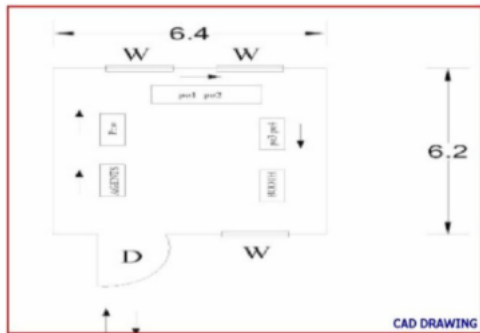

Google Map View

Polling Station Building Front View

Polling Station Front View

Cad View

Minimum Basic Facility (Please)	Water	Ramp	Plug Points	Toilet	Health Care
	✓	✓	✓	✓	✓

Key MAP View

1 பெயர் : பிச்சை - தந்தையின் பெயர்: கருப்பன் - வீட்டு எண் : 1 வயது : 62 பாலினம் : ஆண் Photo is available	GLR1192624	2 பெயர் : அழகம்மாள் - கணவர் பெயர்: பிச்சை - வீட்டு எண் : 1 வயது : 58 பாலினம் : பெண் Photo is available	GLR5296652	3 பெயர் : மேகலா - கணவர் பெயர்: பெரியசாமி - வீட்டு எண் : 1 வயது : 38 பாலினம் : பெண் Photo is available	UWW0997858
4 பெயர் : கண்மணி தந்தையின் பெயர்: பழனிமாண்டி வீட்டு எண் : 1/192 வயது : 24 பாலினம் : பெண் Photo is available	UWW2295756	5 பெயர் : கோமதி - கணவர் பெயர்: அய்யாதுரை - வீட்டு எண் : 1-194 வயது : 34 பாலினம் : பெண் Photo is available	UWW0508283	6 பெயர் : அம்பிகா கணவர் பெயர்: ஆண்டிச்சாமி வீட்டு எண் : 2/172 வயது : 30 பாலினம் : பெண் Photo is available	UWW1263532
7 பெயர் : ஆண்டிச்சி - கணவர் பெயர்: பெரியசாமி - வீட்டு எண் : 3 வயது : 56 பாலினம் : பெண் Photo is available	GLR1298389	8 பெயர் : ராஜா - தந்தையின் பெயர்: பெரியசாமி - வீட்டு எண் : 3 வயது : 47 பாலினம் : ஆண் Photo is available	GLR2587855	9 பெயர் : முருகன் - தாயின் பெயர்: ஆண்டிச்சி - வீட்டு எண் : 3 வயது : 42 பாலினம் : ஆண் Photo is available	GLR4805586
10 பெயர் : வெள்ளையன் சுப்பிரமணி தந்தையின் பெயர்: சுப்பிரமணி வீட்டு எண் : 3/20 வயது : 28 பாலினம் : ஆண் Photo is available	UWW2223436	11 பெயர் : ராஜகுமாரி கணவர் பெயர்: பழனிமாண்டி வீட்டு எண் : 3/21 வயது : 47 பாலினம் : பெண் Photo is available	UWW2141489	12 பெயர் : பிரகாஷ் - தந்தையின் பெயர்: மணிமாரன் - வீட்டு எண் : 3-32 வயது : 29 பாலினம் : ஆண் Photo is available	UWW0997890
13 பெயர் : ஜீவா தந்தையின் பெயர்: சாமிநாதன் வீட்டு எண் : 3/32 வயது : 23 பாலினம் : ஆண் Photo is available	UWW2223428	14 பெயர் : சித்ரா கணவர் பெயர்: முருகேசன் வீட்டு எண் : 3/48 வயது : 38 பாலினம் : பெண் Photo is available	UWW2295467	15 பெயர் : வீரலெட்சுமி தந்தையின் பெயர்: பாலு வீட்டு எண் : 3/53 வயது : 26 பாலினம் : பெண் Photo is available	UWW1202712
16 பெயர் : கனக லெட்சுமி தந்தையின் பெயர்: கருப்ப சாமி வீட்டு எண் : 3/55 வயது : 23 பாலினம் : பெண் Photo is available	UWW2295681	17 பெயர் : கலா தந்தையின் பெயர்: சொக்கன் வீட்டு எண் : 3/79 வயது : 29 பாலினம் : பெண் Photo is available	UWW1263342	18 பெயர் : ராதாகிரிஷ்ணன் தந்தையின் பெயர்: பெருமாள் வீட்டு எண் : 3/88 வயது : 59 பாலினம் : ஆண் Photo is available	UWW1186931
19 பெயர் : பழனிமாமாள் - கணவர் பெயர்: சுப்பிரமணி - வீட்டு எண் : 3-89 வயது : 57 பாலினம் : பெண் Photo is available	UWW0508267	20 பெயர் : சரவணன் தந்தையின் பெயர்: ராசு வீட்டு எண் : 3/150 வயது : 32 பாலினம் : ஆண் Photo is available	UWW1263508	21 பெயர் : அழகர் சாமி தந்தையின் பெயர்: ராஜு வீட்டு எண் : 3/150 வயது : 23 பாலினம் : ஆண் Photo is available	UWW2280451
22 பெயர் : மல்லிகா கணவர் பெயர்: கண்ணன் வீட்டு எண் : 3-175 வயது : 39 பாலினம் : பெண் Photo is available	UWW1173988	23 பெயர் : பிரபுராஜ் தந்தையின் பெயர்: கருமலையான் வீட்டு எண் : 3-177 வயது : 28 பாலினம் : ஆண் Photo is available	UWW1168293	24 பெயர் : தேவிகா தந்தையின் பெயர்: ஆண்டிச்சாமி வீட்டு எண் : 3/194 வயது : 29 பாலினம் : பெண் Photo is available	UWW1263524
25 பெயர் : விஜய் - தந்தையின் பெயர்: மலைச்சாமி - வீட்டு எண் : 3-219 வயது : 28 பாலினம் : ஆண் Photo is available	UWW0997882	26 பெயர் : சின்னாண்டி - தந்தையின் பெயர்: பாலசுப்பிரமணி - வீட்டு எண் : 3-226 வயது : 30 பாலினம் : ஆண் Photo is available	UWW0844381	27 பெயர் : வளர்மதி - தந்தையின் பெயர்: சின்னாண்டி - வீட்டு எண் : 3-226 வயது : 28 பாலினம் : ஆண் Photo is available	UWW0997874
28 பெயர் : பாலசுப்பிரமணியன் தந்தையின் பெயர்: முருகன் வீட்டு எண் : 3/283 வயது : 25 பாலினம் : ஆண் Photo is available	UWW2281467	29 பெயர் : துளசிமணி தந்தையின் பெயர்: நாகராஜன் வீட்டு எண் : 3/314 வயது : 23 பாலினம் : பெண் Photo is available	UWW2295780	30 பெயர் : நாச்சுமமாள் தந்தையின் பெயர்: உடையான் வீட்டு எண் : 3/791 வயது : 23 பாலினம் : பெண் Photo is available	UWW2295624