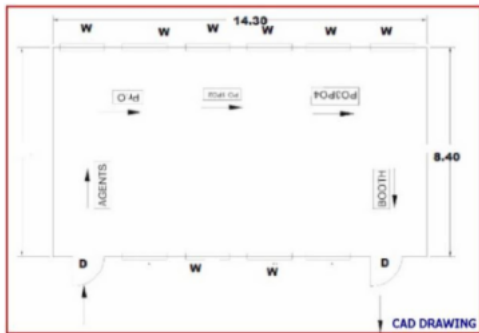

Google Map View

Polling Station Building Front View

Polling Station Front View

Cad View

Key MAP View

Minimum Basic Facility (Please)	Water	Ramp	Plug Points	Toilet	Health Care
	✓	✓	✓	✓	✓

1 பெயர் : அழகர் தந்தையின் பெயர்: பெரியசாமி வீட்டு எண் : 0 வயது : 31 பாலினம் : ஆண் Photo is available	UWW1264399	2 பெயர் : சங்கீதா கணவர் பெயர்: கதிர்வேலன் வீட்டு எண் : 0 வயது : 29 பாலினம் : பெண் Photo is available	UWW1264431	3 பெயர் : கமலம் - கணவர் பெயர்: வரதராஜன் - வீட்டு எண் : 1 வயது : 61 பாலினம் : பெண் Photo is available	UWW1912815
4 பெயர் : அருவுகம் கணவர் பெயர்: ராமலிங்கம் - வீட்டு எண் : 1 வயது : 60 பாலினம் : பெண் Photo is available	UWW1912823	5 பெயர் : தியாகராஜன் - தந்தையின் பெயர்: பெருமான் - வீட்டு எண் : 1 வயது : 52 பாலினம் : ஆண் Photo is available	UWW0394775	6 பெயர் : சக்திவேல் - தந்தையின் பெயர்: பொம்மநாயக்கர் - வீட்டு எண் : 1 வயது : 50 பாலினம் : ஆண் Photo is available	UWW0508622
7 பெயர் : போதும்பொண்ணு - கணவர் பெயர்: சீனிவாசன் - வீட்டு எண் : 1 வயது : 48 பாலினம் : பெண் Photo is available	UWW0509000	8 பெயர் : அ ரெங்கராஜு - தந்தையின் பெயர்: அழகர்சாமி வீட்டு எண் : 1 வயது : 48 பாலினம் : ஆண் Photo is available	UWW1174580	9 பெயர் : ஆறுமுகம் - தந்தையின் பெயர்: சொக்கன் - வீட்டு எண் : 1 வயது : 46 பாலினம் : ஆண் Photo is available	UWW0844605
10 பெயர் : சரசு - கணவர் பெயர்: ரெங்ககாஜ் - வீட்டு எண் : 1 வயது : 42 பாலினம் : பெண் Photo is available	UWW0665729	11 பெயர் : செல்வராஜ் - தந்தையின் பெயர்: பழனிச்சாமி - வீட்டு எண் : 1 வயது : 41 பாலினம் : ஆண் Photo is available	GLR4103172	12 பெயர் : கவிதா - கணவர் பெயர்: கருப்பையா - வீட்டு எண் : 1 வயது : 40 பாலினம் : பெண் Photo is available	UWW0508549
13 பெயர் : ஜெயலட்சுமி - கணவர் பெயர்: ராமையா - வீட்டு எண் : 1 வயது : 39 பாலினம் : பெண் Photo is available	UWW0508424	14 பெயர் : ஏழுமலை - தந்தையின் பெயர்: ரெங்கசாமி - வீட்டு எண் : 1 வயது : 39 பாலினம் : ஆண் Photo is available	UWW0508416	15 பெயர் : சங்கர் - தந்தையின் பெயர்: பழனிச்சாமி - வீட்டு எண் : 1 வயது : 38 பாலினம் : ஆண் Photo is available	UWW0394809
16 பெயர் : வசந்தா - கணவர் பெயர்: பெருமான் - வீட்டு எண் : 1 வயது : 38 பாலினம் : பெண் Photo is available	UWW0665679	17 பெயர் : ராஜாத்தி - கணவர் பெயர்: சசிக்குமார் - வீட்டு எண் : 1 வயது : 37 பாலினம் : பெண் Photo is available	GLR2351070	18 பெயர் : கண்ணன் - தந்தையின் பெயர்: சுப்ரமணியன் - வீட்டு எண் : 1 வயது : 35 பாலினம் : ஆண் Photo is available	UWW0358234
19 பெயர் : துமரவேல் - தந்தையின் பெயர்: ரெங்கசாமி - வீட்டு எண் : 1 வயது : 35 பாலினம் : ஆண் Photo is available	UWW0508937	20 பெயர் : நளினி - தந்தையின் பெயர்: நல்லதம்பி - வீட்டு எண் : 1 வயது : 34 பாலினம் : பெண் Photo is available	UWW0224626	21 பெயர் : அக்காண்டியம்மாள் கணவர் பெயர்: துரைமுருகன் - வீட்டு எண் : 1 வயது : 33 பாலினம் : பெண் Photo is available	UWW0639989
22 பெயர் : கலைவாணி - கணவர் பெயர்: விஜயபெருமால் - வீட்டு எண் : 1 வயது : 32 பாலினம் : பெண் Photo is available	UWW0508812	23 பெயர் : ராமன் - தந்தையின் பெயர்: பழனி - வீட்டு எண் : 1 வயது : 32 பாலினம் : ஆண் Photo is available	UWW1095355	24 பெயர் : பிரதீப் - தந்தையின் பெயர்: துரைச்சாமி - வீட்டு எண் : 1 வயது : 32 பாலினம் : ஆண் Photo is available	UWW1095363
25 பெயர் : யுவராஜா - தந்தையின் பெயர்: ராமசாமி - வீட்டு எண் : 1 வயது : 32 பாலினம் : ஆண் Photo is available	UWW0508879	26 பெயர் : கோபிகண்ணன் - தந்தையின் பெயர்: கோபால் - வீட்டு எண் : 1 வயது : 31 பாலினம் : ஆண் Photo is available	UWW0665752	# 27 பெயர் : இசக்கியம்மாள் முருகேசன் தந்தையின் பெயர்: முருகேசன் - வீட்டு எண் : 1 வயது : 31 பாலினம் : பெண் Photo is available	UWW0791665
# 28 பெயர் : பழனியம்மாள் நாகராஜன் கணவர் பெயர்: நாகராஜன் - வீட்டு எண் : 1 வயது : 31 பாலினம் : பெண் Photo is available	UWW0791764	29 பெயர் : நாராயணன் - தந்தையின் பெயர்: பழனிச்சாமி - வீட்டு எண் : 1 வயது : 30 பாலினம் : ஆண் Photo is available	UWW0998138	30 பெயர் : சாந்தி - தந்தையின் பெயர்: சிவலிங்கம் - வீட்டு எண் : 1 வயது : 30 பாலினம் : பெண் Photo is available	UWW0998187