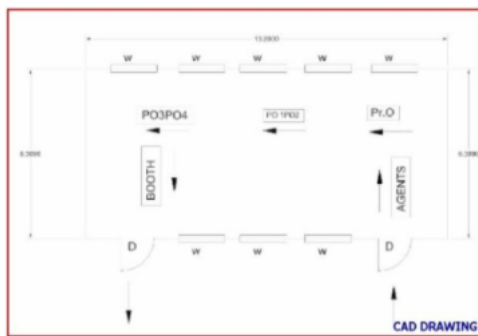

Google Map View

Polling Station Building Front View

Polling Station Front View

Cad View

Minimum Basic Facility (Please)	Water	Ramp	Plug Points	Toilet	Health Care
	✓	✓	✓	✓	✓

Key MAP View

1 பெயர் : போதுமணி - கணவர் பெயர்: பெரியசாமி - வீட்டு எண் : 1 வயது : 52 பாலினம் : பெண்	UWW1013416 Photo is available	2 பெயர் : அழகம்மாள் - கணவர் பெயர்: அழகு - வீட்டு எண் : 1 வயது : 42 பாலினம் : பெண்	UWW0509513 Photo is available	3 பெயர் : முத்துலெட்சுமி தந்தையின் பெயர்: ஆண்டிச்சாமி வீட்டு எண் : 1 வயது : 38 பாலினம் : பெண்	UWW2413284 Photo is available
4 பெயர் : திலகவதி - தந்தையின் பெயர்: பெரியசாமி - வீட்டு எண் : 1 வயது : 28 பாலினம் : பெண்	UWW1013408 Photo is available	5 பெயர் : அழகுமீனா - கணவர் பெயர்: ராஜா - வீட்டு எண் : 1-1 வயது : 49 பாலினம் : பெண்	UWW0093609 Photo is available	6 பெயர் : குமார் - தந்தையின் பெயர்: பம்பையன் - வீட்டு எண் : 1-1 வயது : 43 பாலினம் : ஆண்	UWW0093617 Photo is available
7 பெயர் : ஆறுமுகம் - தந்தையின் பெயர்: அருணாச்சலம் - வீட்டு எண் : 1-1 வயது : 39 பாலினம் : ஆண்	GLR5422399 Photo is available	8 பெயர் : செல்வம் - தந்தையின் பெயர்: ராமன் - வீட்டு எண் : 1-1A வயது : 51 பாலினம் : ஆண்	UWW0093625 Photo is available	# 9 பெயர் : செ சதீஷ் தந்தையின் பெயர்: செல்வம் - வீட்டு எண் : 1-1A வயது : 29 பாலினம் : ஆண்	UWW0900365 Photo is available
10 பெயர் : ரூபா - கணவர் பெயர்: சிவக்குமார் - வீட்டு எண் : 1-3 வயது : 40 பாலினம் : பெண்	GLR5467204 Photo is available	11 பெயர் : சண்முகவள்ளி - தந்தையின் பெயர்: ராமலிங்கம் - வீட்டு எண் : 1-5A வயது : 37 பாலினம் : பெண்	UWW0093229 Photo is available	12 பெயர் : சுப்ரமணி - தந்தையின் பெயர்: ராமலிங்கம் - வீட்டு எண் : 1-5A வயது : 35 பாலினம் : ஆண்	UWW0145391 Photo is available
13 பெயர் : முத்துலெட்சுமி - தந்தையின் பெயர்: ஜெயலெட்சுமி - வீட்டு எண் : 1-10A வயது : 36 பாலினம் : பெண்	UWW0145383 Photo is available	14 பெயர் : சரண்யா தந்தையின் பெயர்: அழகுசுந்தரம் வீட்டு எண் : 1/11 வயது : 21 பாலினம் : பெண்	UWW2544559 Photo is available	15 பெயர் : ஹரி பாஸ்கர் - தந்தையின் பெயர்: லக்ஷ்மணன் - வீட்டு எண் : 1-11C வயது : 48 பாலினம் : ஆண்	UWW0093591 Photo is available
16 பெயர் : சிவக்குமார் - தந்தையின் பெயர்: லெட்சுமணன் - வீட்டு எண் : 1-11C வயது : 39 பாலினம் : ஆண்	UWW0093203 Photo is available	17 பெயர் : அழகு - தந்தையின் பெயர்: ராமன் - வீட்டு எண் : 1-11C வயது : 37 பாலினம் : ஆண்	UWW0900357 Photo is available	18 பெயர் : ராமமூர்த்தி - தந்தையின் பெயர்: லெட்சுமணன் - வீட்டு எண் : 1-11C வயது : 36 பாலினம் : ஆண்	UWW0093211 Photo is available
19 பெயர் : காந்திமதி - கணவர் பெயர்: ராமமூர்த்தி - வீட்டு எண் : 1-11C வயது : 35 பாலினம் : பெண்	UWW1013473 Photo is available	20 பெயர் : ரஞ்சிதம் இதரர் பெயர்: சிவக்குமார் வீட்டு எண் : 1/30 வயது : 35 பாலினம் : பெண்	UWW2177707 Photo is available	21 பெயர் : ஜெயந்தி கணவர் பெயர்: குமார் வீட்டு எண் : 1/38 வயது : 35 பாலினம் : பெண்	UWW2177681 Photo is available
22 பெயர் : சங்கீதா தந்தையின் பெயர்: திருப்பதி வீட்டு எண் : 1/77 வயது : 27 பாலினம் : பெண்	UWW1260660 Photo is available	23 பெயர் : தர்மன் - தந்தையின் பெயர்: குட்டையகோனார் - வீட்டு எண் : 1-79 வயது : 54 பாலினம் : ஆண்	UWW0145185 Photo is available	24 பெயர் : ஜஸ்வரயா கணவர் பெயர்: சுப்பிரமணி வீட்டு எண் : 1/230 வயது : 25 பாலினம் : பெண்	UWW2336568 Photo is available
25 பெயர் : சின்னகாளை - தந்தையின் பெயர்: சின்னையா - வீட்டு எண் : 2 வயது : 66 பாலினம் : ஆண்	UWW0177170 Photo is available	26 பெயர் : லட்சுமி - கணவர் பெயர்: சின்னையா - வீட்டு எண் : 2 வயது : 62 பாலினம் : பெண்	UWW0177154 Photo is available	27 பெயர் : சின்னப்பிள்ளை - தந்தையின் பெயர்: குழந்தைசாமி -- வீட்டு எண் : 2 வயது : 51 பாலினம் : ஆண்	UWW0177105 Photo is available
28 பெயர் : சின்னம்மாள் - கணவர் பெயர்: சிவகாமி - வீட்டு எண் : 2 வயது : 46 பாலினம் : பெண்	UWW0177196 Photo is available	29 பெயர் : கண்ணன் - தந்தையின் பெயர்: அழகன் - வீட்டு எண் : 2 வயது : 45 பாலினம் : ஆண்	UWW0177113 Photo is available	30 பெயர் : தியாகராஜ் - தந்தையின் பெயர்: சுப்ரமணி - வீட்டு எண் : 2 வயது : 43 பாலினம் : ஆண்	UWW0177139 Photo is available