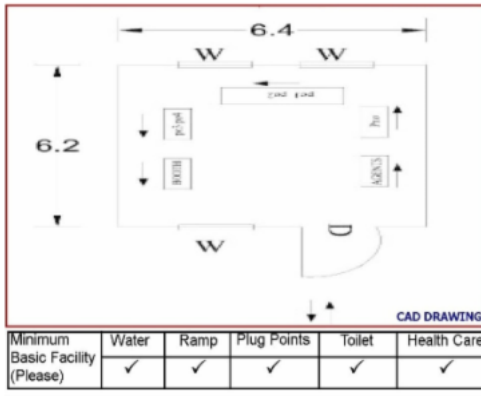

Google Map View

Polling Station Building Front View

Polling Station Front View

Cad View

Key MAP View

1 பெயர் : செந்தில்முருகன் தந்தையின் பெயர்: சண்முகம் வீட்டு எண் : 0 வயது : 48 பாலினம் : ஆண் Photo is available UWW1175488	2 பெயர் : ஈஸ்வரன் - தந்தையின் பெயர்: முத்துக்கண்ணு - வீட்டு எண் : 1 வயது : 58 பாலினம் : ஆண் Photo is available UWW0900621	3 பெயர் : செல்வி - கணவர் பெயர்: பழனிப்பன் - வீட்டு எண் : 1 வயது : 51 பாலினம் : பெண் Photo is available UWW1966019
4 பெயர் : பாலாமணி - கணவர் பெயர்: சின்னையா - வீட்டு எண் : 1 வயது : 49 பாலினம் : பெண் Photo is available UWW0792986	5 பெயர் : சின்னம்மாள் - கணவர் பெயர்: கர்ணன் - வீட்டு எண் : 1 வயது : 47 பாலினம் : பெண் Photo is available GLR5422167	6 பெயர் : கலையரசி - கணவர் பெயர்: துரை - வீட்டு எண் : 1 வயது : 44 பாலினம் : பெண் Photo is available UWW0509976
7 பெயர் : கலைச்செல்வி - கணவர் பெயர்: பழனிச்சாமி - வீட்டு எண் : 1 வயது : 44 பாலினம் : பெண் Photo is available UWW0394916	8 பெயர் : சுப்பிரமணி - தந்தையின் பெயர்: ரெங்கசாமி - வீட்டு எண் : 1 வயது : 39 பாலினம் : ஆண் Photo is available UWW0792929	9 பெயர் : ஆனந்தன் - தந்தையின் பெயர்: நடேசன் - வீட்டு எண் : 1 வயது : 38 பாலினம் : ஆண் Photo is available UWW0792994
10 பெயர் : செல்வி - கணவர் பெயர்: செந்தில்குமார் - வீட்டு எண் : 1 வயது : 38 பாலினம் : பெண் Photo is available UWW0510016	11 பெயர் : ராஜா - தந்தையின் பெயர்: பெரியசாமி - வீட்டு எண் : 1 வயது : 38 பாலினம் : ஆண் Photo is available UWW1095850	12 பெயர் : பானுபிரியா - கணவர் பெயர்: கிருபாகரன் - வீட்டு எண் : 1 வயது : 36 பாலினம் : பெண் Photo is available UWW1095769
13 பெயர் : புவனேஸ்வரி - கணவர் பெயர்: சுந்தரமூர்த்தி - வீட்டு எண் : 1 வயது : 35 பாலினம் : பெண் Photo is available UWW1095835	14 பெயர் : வளர்மதி - கணவர் பெயர்: மணிகண்டன் - வீட்டு எண் : 1 வயது : 35 பாலினம் : பெண் Photo is available UWW0641407	15 பெயர் : அஞ்சலதேவி - தந்தையின் பெயர்: ராமதாஸ் - வீட்டு எண் : 1 வயது : 34 பாலினம் : பெண் Photo is available UWW0509950
16 பெயர் : சூர்யா கணவர் பெயர்: முத்துப்பாண்டி வீட்டு எண் : 1 வயது : 34 பாலினம் : பெண் Photo is available UWW2336642	17 பெயர் : கிருஷ்ணவேணி - கணவர் பெயர்: கேசவமூர்த்தி - வீட்டு எண் : 1 வயது : 32 பாலினம் : பெண் Photo is available UWW0900613	18 பெயர் : பிரபு - தாயின் பெயர்: மகேஸ்வரி - வீட்டு எண் : 1 வயது : 31 பாலினம் : ஆண் Photo is available UWW0900571
19 பெயர் : கவிதா - கணவர் பெயர்: ஆனந்தன் - வீட்டு எண் : 1 வயது : 31 பாலினம் : பெண் Photo is available UWW1095801	20 பெயர் : பூபதி - தந்தையின் பெயர்: பழனிச்சாமி - வீட்டு எண் : 1 வயது : 31 பாலினம் : ஆண் Photo is available UWW0792937	21 பெயர் : தேவராஜ் - தந்தையின் பெயர்: கோபால் - வீட்டு எண் : 1 வயது : 31 பாலினம் : ஆண் Photo is available UWW0844795
22 பெயர் : சண்முகசுந்தரம் - தந்தையின் பெயர்: சின்னையா - வீட்டு எண் : 1 வயது : 31 பாலினம் : ஆண் Photo is available UWW0792960	23 பெயர் : மணிகண்டபிரபு - தந்தையின் பெயர்: தேவேந்திரன் - வீட்டு எண் : 1 வயது : 30 பாலினம் : ஆண் Photo is available UWW0844787	24 பெயர் : கோகிலா கணவர் பெயர்: மணிகுமார் வீட்டு எண் : 1 வயது : 30 பாலினம் : பெண் Photo is available UWW2386217
25 பெயர் : சுந்தரமூர்த்தி - தந்தையின் பெயர்: அழகன் - வீட்டு எண் : 1 வயது : 30 பாலினம் : ஆண் Photo is available UWW0792911	26 பெயர் : பாலாஜி - தந்தையின் பெயர்: அழகன் - வீட்டு எண் : 1 வயது : 27 பாலினம் : ஆண் Photo is available UWW1096023	27 பெயர் : ஹரிபிரியா சு தந்தையின் பெயர்: சுப்புராம் வீட்டு எண் : 1 வயது : 23 பாலினம் : பெண் Photo is available UWW2342566
28 பெயர் : தினேசுகுமார் - தந்தையின் பெயர்: ராஜேந்திரன் - வீட்டு எண் : 2 வயது : 27 பாலினம் : ஆண் Photo is available UWW1095926	29 பெயர் : காளியப்பன் ரா தந்தையின் பெயர்: ராமன் வீட்டு எண் : 2 வயது : 20 பாலினம் : ஆண் Photo is available UWW2586246	30 பெயர் : சரவணமூர்த்தி - தந்தையின் பெயர்: ஜோதிலெட்சுமி - வீட்டு எண் : 2-46 வயது : 32 பாலினம் : ஆண் Photo is available UWW0641316