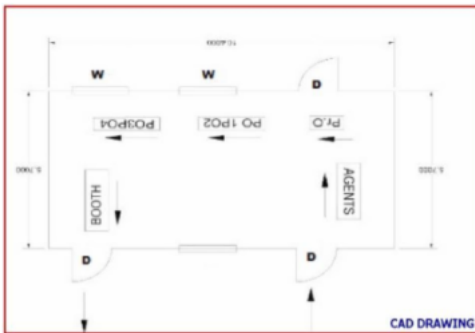

Google Map View

Polling Station Building Front View

Polling Station Front View

Cad View

Key MAP View

Minimum Basic Facility (Please)	Water	Ramp	Plug Points	Toilet	Health Care
	✓	✓	✓	✓	✓

1	UWW2572956	பெயர் : பூங்காந்த் தந்தையின் பெயர்: சிவந்தி வீட்டு எண் : 000 வயது : 19 பாலினம் : ஆண்	Photo is available	2	UWW1996263	பெயர் : இராஜேஸ்வரி - கணவர் பெயர்: சின்னையா - வீட்டு எண் : 1 வயது : 61 பாலினம் : பெண்	Photo is available	3	UWW0794412	பெயர் : சுப்பிரமணி - தந்தையின் பெயர்: கோவிந்தசாமி - வீட்டு எண் : 1 வயது : 59 பாலினம் : ஆண்	Photo is available
4	UWW0845313	பெயர் : மலைச்சாமி - தந்தையின் பெயர்: நாவளங்கி - வீட்டு எண் : 1 வயது : 47 பாலினம் : ஆண்	Photo is available	5	UWW0794420	பெயர் : இந்திராணி - கணவர் பெயர்: சுப்பிரமணி - வீட்டு எண் : 1 வயது : 47 பாலினம் : பெண்	Photo is available	6	UWW0511238	பெயர் : ஆறுமுகம் - தந்தையின் பெயர்: சின்னக்காளை - வீட்டு எண் : 1 வயது : 43 பாலினம் : ஆண்	Photo is available
7	GLR2365468	பெயர் : பொன்னழகு - தந்தையின் பெயர்: சின்னையா - வீட்டு எண் : 1 வயது : 42 பாலினம் : பெண்	Photo is available	8	UWW0845255	பெயர் : அஞ்சலி - தந்தையின் பெயர்: மலைசாமி - வீட்டு எண் : 1 வயது : 42 பாலினம் : பெண்	Photo is available	9	UWW0845271	பெயர் : தன லெட்சுமி - தந்தையின் பெயர்: முருகன் - வீட்டு எண் : 1 வயது : 41 பாலினம் : பெண்	Photo is available
10	UWW0642355	பெயர் : செல்வி - கணவர் பெயர்: அடைக்கன் - வீட்டு எண் : 1 வயது : 41 பாலினம் : பெண்	Photo is available	11	UWW0511063	பெயர் : மீனாட்சி - கணவர் பெயர்: ஆரியக்கோன் - வீட்டு எண் : 1 வயது : 40 பாலினம் : பெண்	Photo is available	12	UWW0928531	பெயர் : சரிதா - கணவர் பெயர்: முத்துச்சாமி - வீட்டு எண் : 1 வயது : 38 பாலினம் : பெண்	Photo is available
13	UWW0845263	பெயர் : லதா - தந்தையின் பெயர்: முத்து - வீட்டு எண் : 1 வயது : 38 பாலினம் : பெண்	Photo is available	14	UWW0177873	பெயர் : லெட்சுமி - கணவர் பெயர்: சின்னத்துரை - வீட்டு எண் : 1 வயது : 37 பாலினம் : பெண்	Photo is available	15	UWW1072396	பெயர் : சரஸ்வதி - கணவர் பெயர்: திருப்பதி - வீட்டு எண் : 1 வயது : 35 பாலினம் : பெண்	Photo is available
16	UWW0845289	பெயர் : சித்ரா தேவி - தந்தையின் பெயர்: முருகேசன் - வீட்டு எண் : 1 வயது : 35 பாலினம் : பெண்	Photo is available	17	UWW0845321	பெயர் : திவ்யா - தந்தையின் பெயர்: வடிவேல் நாவளங்கி - வீட்டு எண் : 1 வயது : 35 பாலினம் : பெண்	Photo is available	18	UWW0511139	பெயர் : பாண்டியராஜன் - தந்தையின் பெயர்: துரைச்சாமி - வீட்டு எண் : 1 வயது : 35 பாலினம் : ஆண்	Photo is available
19	UWW1096916	பெயர் : சீதா லெட்சுமி - கணவர் பெயர்: பழனிக்குமார் - வீட்டு எண் : 1 வயது : 34 பாலினம் : பெண்	Photo is available	20	UWW0511147	பெயர் : சக்திவேல் - தந்தையின் பெயர்: அடைக்கன் - வீட்டு எண் : 1 வயது : 34 பாலினம் : ஆண்	Photo is available	21	UWW0511212	பெயர் : வேல்முருகன் - தந்தையின் பெயர்: பழனிச்சாமி - வீட்டு எண் : 1 வயது : 34 பாலினம் : ஆண்	Photo is available
22	UWW0404319	பெயர் : வடிவேல் - தந்தையின் பெயர்: பிச்சைக்கோன் - வீட்டு எண் : 1 வயது : 33 பாலினம் : ஆண்	Photo is available	23	UWW0845172	பெயர் : ரேகா - தந்தையின் பெயர்: பாண்டியன் - வீட்டு எண் : 1 வயது : 33 பாலினம் : பெண்	Photo is available	24	UWW0511097	பெயர் : தங்கபாண்டியன் - தந்தையின் பெயர்: துரைச்சாமி - வீட்டு எண் : 1 வயது : 33 பாலினம் : ஆண்	Photo is available
25	UWW0928549	பெயர் : இராஜலெட்சுமி - கணவர் பெயர்: ராமகிருஷ்ணன் வீட்டு எண் : 1 வயது : 32 பாலினம் : பெண்	Photo is available	26	UWW0845156	பெயர் : மணிமேகலை - தந்தையின் பெயர்: மோகன்குமார் - வீட்டு எண் : 1 வயது : 31 பாலினம் : பெண்	Photo is available	27	UWW0845214	பெயர் : ஏழுமலை - தந்தையின் பெயர்: பழனிசாமி - வீட்டு எண் : 1 வயது : 31 பாலினம் : ஆண்	Photo is available
28	UWW1096734	பெயர் : அழகம்மாள் - கணவர் பெயர்: முருகேசன் - வீட்டு எண் : 1 வயது : 30 பாலினம் : பெண்	Photo is available	29	UWW0928564	பெயர் : இராமராஜ் - தந்தையின் பெயர்: பொன்னன் - வீட்டு எண் : 1 வயது : 29 பாலினம் : ஆண்	Photo is available	30	UWW0999268	பெயர் : முத்துக்குமார் - தந்தையின் பெயர்: பொன்னழகர் - வீட்டு எண் : 1 வயது : 28 பாலினம் : ஆண்	Photo is available