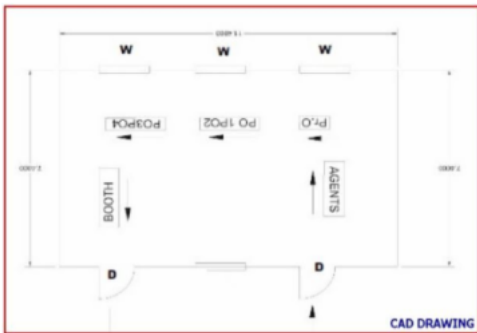

Google Map View

Polling Station Building Front View

Polling Station Front View

Cad View

Key MAP View

Minimum Basic Facility (Please)	Water	Ramp	Plug Points	Toilet	Health Care
	✓	✓	✓	✓	✓

1	UWW0999573	பெயர் : சித்ரா - கணவர் பெயர்: பாலசந்திரன் - வீட்டு எண் : 1 வயது : 47 பாலினம் : பெண்	Photo is available	2	UWW0795112	பெயர் : செந்தில் - தந்தையின் பெயர்: பொன்னன் - வீட்டு எண் : 1 வயது : 40 பாலினம் : ஆண்	Photo is available	3	UWW0795104	பெயர் : லெட்சுமணன் - தந்தையின் பெயர்: கருப்பையா - வீட்டு எண் : 1 வயது : 37 பாலினம் : ஆண்	Photo is available
4	UWW0359257	பெயர் : செம்பன் - தந்தையின் பெயர்: பழனியம்மாள் - வீட்டு எண் : 1 வயது : 35 பாலினம் : ஆண்	Photo is available	5	UWW0359224	பெயர் : செம்பாயி - கணவர் பெயர்: பொன்னிச்சாமி - வீட்டு எண் : 1 வயது : 35 பாலினம் : பெண்	Photo is available	6	UWW0795138	பெயர் : சங்கர் - தந்தையின் பெயர்: பொன்னர் - வீட்டு எண் : 1 வயது : 31 பாலினம் : ஆண்	Photo is available
7	UWW0999565	பெயர் : மோனிகா - தந்தையின் பெயர்: பாலசந்திரன் - வீட்டு எண் : 1 வயது : 28 பாலினம் : பெண்	Photo is available	8	UWW0999672	பெயர் : லெட்சுமி - தந்தையின் பெயர்: கிருஷ்ணன் - வீட்டு எண் : 1 வயது : 28 பாலினம் : பெண்	Photo is available	9	UWW2609444	பெயர் : விஜயா செந்தில் கணவர் பெயர்: செந்தில் வீட்டு எண் : 1/3 வயது : 36 பாலினம் : பெண்	Photo is available
10	UWW1147446	பெயர் : சரோஜா - தந்தையின் பெயர்: கருப்பையா - வீட்டு எண் : 2 வயது : 40 பாலினம் : ஆண்	Photo is available	11	UWW2179166	பெயர் : அழகர் தந்தையின் பெயர்: வேலு வீட்டு எண் : 2/1ஏ வயது : 27 பாலினம் : ஆண்	Photo is available	12	UWW2264778	பெயர் : சரஸ்வதி கணவர் பெயர்: பழனியப்பன் வீட்டு எண் : 2/25 வயது : 33 பாலினம் : பெண்	Photo is available
13	UWW2264810	பெயர் : தி மகேஸ்வரி கணவர் பெயர்: திருப்பதி வீட்டு எண் : 2/25 வயது : 24 பாலினம் : பெண்	Photo is available	14	UWW2288108	பெயர் : புஷ்பம் கணவர் பெயர்: பகவதி வீட்டு எண் : 2/33 வயது : 30 பாலினம் : பெண்	Photo is available	15	UWW1147438	பெயர் : ஜெயமணி ரா கணவர் பெயர்: ஆனந்த் - வீட்டு எண் : 2-39 வயது : 50 பாலினம் : பெண்	Photo is available
16	UWW1163997	பெயர் : ஆனந்த் தந்தையின் பெயர்: ராஜ் வீட்டு எண் : 2/39 வயது : 26 பாலினம் : ஆண்	Photo is available	17	UWW2011252	பெயர் : நல்லம்மாள் - கணவர் பெயர்: காயாம்பூ - வீட்டு எண் : 3 வயது : 72 பாலினம் : பெண்	Photo is available	18	UWW2011260	பெயர் : பழனிச்சாமி - தந்தையின் பெயர்: காயாம்பூ - வீட்டு எண் : 3 வயது : 54 பாலினம் : ஆண்	Photo is available
19	UWW2011286	பெயர் : அம்ராவதி - கணவர் பெயர்: காந்தி - வீட்டு எண் : 3 வயது : 51 பாலினம் : பெண்	Photo is available	20	UWW2011294	பெயர் : ஈஸ்வரி - கணவர் பெயர்: பழனிச்சாமி - வீட்டு எண் : 3 வயது : 51 பாலினம் : பெண்	Photo is available	21	UWW1043686	பெயர் : அம்சவள்ளி - கணவர் பெயர்: லெட்சுமணன் - வீட்டு எண் : 3-3 வயது : 35 பாலினம் : பெண்	Photo is available
22	UWW0512772	பெயர் : செல்வராஜ் - தந்தையின் பெயர்: காந்தி - வீட்டு எண் : 3-3 வயது : 33 பாலினம் : ஆண்	Photo is available	23	UWW2299691	பெயர் : ஜெயலலிதா கணவர் பெயர்: செல்வராசு வீட்டு எண் : 3/3 வயது : 24 பாலினம் : பெண்	Photo is available	24	UWW2316420	பெயர் : சித்ரா கணவர் பெயர்: பாலு வீட்டு எண் : 3-4 வயது : 29 பாலினம் : பெண்	Photo is available
25	UWW1147354	பெயர் : ராமன் கி தந்தையின் பெயர்: கிருஷ்ணன் - வீட்டு எண் : 3-4A2 வயது : 27 பாலினம் : ஆண்	Photo is available	26	UWW0795146	பெயர் : கார்த்திக் - தந்தையின் பெயர்: பழனிச்சாமி - வீட்டு எண் : 3-5 வயது : 30 பாலினம் : ஆண்	Photo is available	27	UWW2539864	பெயர் : சரஸ்வதி கணவர் பெயர்: சிவசாமி வீட்டு எண் : 3/6 வயது : 83 பாலினம் : பெண்	Photo is available
28	UWW1043678	பெயர் : நித்யா - கணவர் பெயர்: கண்ணன் - வீட்டு எண் : 3-6 வயது : 33 பாலினம் : பெண்	Photo is available	29	UWW0643452	பெயர் : மணி - தாயின் பெயர்: லெட்சுமி - வீட்டு எண் : 3-10a வயது : 36 பாலினம் : ஆண்	Photo is available	30	GLR5408745	பெயர் : பழனிக்குமார் தந்தையின் பெயர்: சுந்தரம் - வீட்டு எண் : 3/12 வயது : 40 பாலினம் : ஆண்	Photo is available