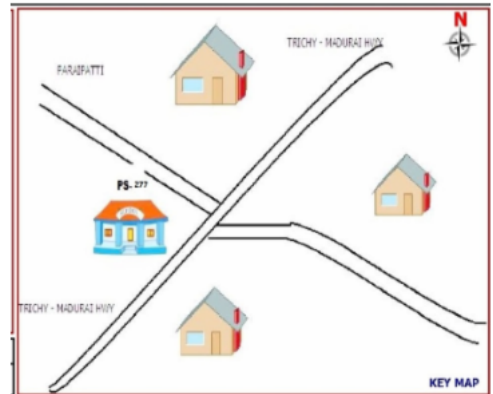

Google Map View

Polling Station Building Front View

Polling Station Front View

Cad View

Key MAP View

Minimum Basic Facility (Please)	Water	Ramp	Plug Points	Toilet	Health Care
	✓	✓	✓	✓	✓

1	UWW0999573	பெயர் : சித்ரா - கணவர் பெயர்: பாலசந்திரன் - வீட்டு எண் : 1 வயது : 47 பாலினம் : பெண்	Photo is available	2	UWW0795112	பெயர் : செந்தில் - தந்தையின் பெயர்: பொன்னன் - வீட்டு எண் : 1 வயது : 40 பாலினம் : ஆண்	Photo is available	3	UWW0795104	பெயர் : லெட்சுமணன் - தந்தையின் பெயர்: கருப்பையா - வீட்டு எண் : 1 வயது : 37 பாலினம் : ஆண்	Photo is available
4	UWW0359257	பெயர் : செம்பன் - தந்தையின் பெயர்: பழனியம்மாள் - வீட்டு எண் : 1 வயது : 35 பாலினம் : ஆண்	Photo is available	5	UWW0359224	பெயர் : செம்பாயி - கணவர் பெயர்: பொன்னிச்சாமி - வீட்டு எண் : 1 வயது : 35 பாலினம் : பெண்	Photo is available	6	UWW0795138	பெயர் : சங்கர் - தந்தையின் பெயர்: பொன்னர் - வீட்டு எண் : 1 வயது : 31 பாலினம் : ஆண்	Photo is available
7	UWW0999565	பெயர் : மோனிகா - தந்தையின் பெயர்: பாலசந்திரன் - வீட்டு எண் : 1 வயது : 28 பாலினம் : பெண்	Photo is available	8	UWW0999672	பெயர் : லெட்சுமி - தந்தையின் பெயர்: கிருஷ்ணன் - வீட்டு எண் : 1 வயது : 28 பாலினம் : பெண்	Photo is available	9	UWW2609444	பெயர் : விஜயா செந்தில் கணவர் பெயர்: செந்தில் வீட்டு எண் : 1/3 வயது : 36 பாலினம் : பெண்	Photo is available
10	UWW1147446	பெயர் : சரோஜா - தந்தையின் பெயர்: கருப்பையா - வீட்டு எண் : 2 வயது : 40 பாலினம் : ஆண்	Photo is available	11	UWW2179166	பெயர் : அழகர் தந்தையின் பெயர்: வேலு வீட்டு எண் : 2/1ஏ வயது : 27 பாலினம் : ஆண்	Photo is available	12	UWW2264778	பெயர் : சரஸ்வதி கணவர் பெயர்: பழனியப்பன் வீட்டு எண் : 2/25 வயது : 33 பாலினம் : பெண்	Photo is available
13	UWW2264810	பெயர் : தி மகேஸ்வரி கணவர் பெயர்: திருப்பதி வீட்டு எண் : 2/25 வயது : 24 பாலினம் : பெண்	Photo is available	14	UWW2288108	பெயர் : புஷ்பம் கணவர் பெயர்: பகவதி வீட்டு எண் : 2/33 வயது : 30 பாலினம் : பெண்	Photo is available	15	UWW1147438	பெயர் : ஜெயமணி ரா கணவர் பெயர்: ஆனந்த் - வீட்டு எண் : 2-39 வயது : 50 பாலினம் : பெண்	Photo is available
16	UWW1163997	பெயர் : ஆனந்த் தந்தையின் பெயர்: ராஜ் வீட்டு எண் : 2/39 வயது : 26 பாலினம் : ஆண்	Photo is available	17	UWW2011252	பெயர் : நல்லம்மாள் - கணவர் பெயர்: காயாம்பூ - வீட்டு எண் : 3 வயது : 72 பாலினம் : பெண்	Photo is available	18	UWW2011260	பெயர் : பழனிச்சாமி - தந்தையின் பெயர்: காயாம்பூ - வீட்டு எண் : 3 வயது : 54 பாலினம் : ஆண்	Photo is available
19	UWW2011286	பெயர் : அம்ராவதி - கணவர் பெயர்: காந்தி - வீட்டு எண் : 3 வயது : 51 பாலினம் : பெண்	Photo is available	20	UWW2011294	பெயர் : ஈஸ்வரி - கணவர் பெயர்: பழனிச்சாமி - வீட்டு எண் : 3 வயது : 51 பாலினம் : பெண்	Photo is available	21	UWW1043686	பெயர் : அம்சவள்ளி - கணவர் பெயர்: லெட்சுமணன் - வீட்டு எண் : 3-3 வயது : 35 பாலினம் : பெண்	Photo is available
22	UWW0512772	பெயர் : செல்வராஜ் - தந்தையின் பெயர்: காந்தி - வீட்டு எண் : 3-3 வயது : 33 பாலினம் : ஆண்	Photo is available	23	UWW2299691	பெயர் : ஜெயலலிதா கணவர் பெயர்: செல்வராசு வீட்டு எண் : 3/3 வயது : 24 பாலினம் : பெண்	Photo is available	24	UWW2316420	பெயர் : சித்ரா கணவர் பெயர்: பாலு வீட்டு எண் : 3-4 வயது : 29 பாலினம் : பெண்	Photo is available
25	UWW1147354	பெயர் : ராமன் கி தந்தையின் பெயர்: கிருஷ்ணன் - வீட்டு எண் : 3-4A2 வயது : 27 பாலினம் : ஆண்	Photo is available	26	UWW0795146	பெயர் : கார்த்திக் - தந்தையின் பெயர்: பழனிச்சாமி - வீட்டு எண் : 3-5 வயது : 30 பாலினம் : ஆண்	Photo is available	27	UWW2539864	பெயர் : சரஸ்வதி கணவர் பெயர்: சிவசாமி வீட்டு எண் : 3/6 வயது : 83 பாலினம் : பெண்	Photo is available
28	UWW1043678	பெயர் : நித்யா - கணவர் பெயர்: கண்ணன் - வீட்டு எண் : 3-6 வயது : 33 பாலினம் : பெண்	Photo is available	29	UWW0643452	பெயர் : மணி - தாயின் பெயர்: லெட்சுமி - வீட்டு எண் : 3-10a வயது : 36 பாலினம் : ஆண்	Photo is available	30	GLR5408745	பெயர் : பழனிக்குமார் தந்தையின் பெயர்: சுந்தரம் - வீட்டு எண் : 3/12 வயது : 40 பாலினம் : ஆண்	Photo is available