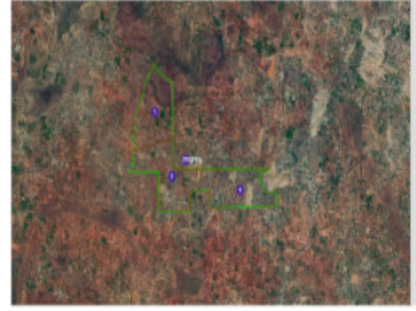

Google Map View