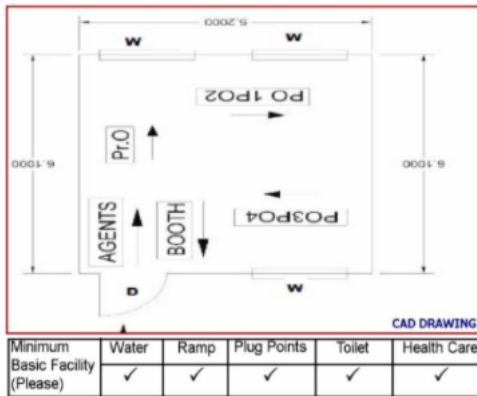

**Nazri Naksha**

**Google Map View**

**Polling Station Building Front View**

**Polling Station Front View**

**Cad View**

**Key MAP View**

1	UWW2024941	பெயர் : ராஜேந்திரன் - தந்தையின் பெயர்: அழகன் - வீட்டு எண் : 1 வயது : 69 பாலினம் : ஆண்	Photo is available	2	UWW0513531	பெயர் : மலைக்கண்ணு - கணவர் பெயர்: வெள்ளையன் - வீட்டு எண் : 1 வயது : 44 பாலினம் : பெண்	Photo is available	3	UWW0513473	பெயர் : வெள்ளையம்மாள் - கணவர் பெயர்: ராஜ்குமார் - வீட்டு எண் : 1 வயது : 39 பாலினம் : பெண்	Photo is available
4	UWW0513564	பெயர் : மஞ்சளா - கணவர் பெயர்: ராமகிருஷ்ணன் - வீட்டு எண் : 1 வயது : 32 பாலினம் : பெண்	Photo is available	5	UWW0096354	பெயர் : வெள்ளையம்மாள் - கணவர் பெயர்: பெத்தான் - வீட்டு எண் : 1-10 வயது : 46 பாலினம் : பெண்	Photo is available	6	UWW0096669	பெயர் : முத்துலெட்சுமி - கணவர் பெயர்: கந்தசாமி - வீட்டு எண் : 1-1105 வயது : 36 பாலினம் : பெண்	Photo is available
7	UWW0359455	பெயர் : அடைக்கம்மாள் - கணவர் பெயர்: பெரியசாமி - வீட்டு எண் : 3-57 வயது : 37 பாலினம் : பெண்	Photo is available	8	UWW1044015	பெயர் : இந்திரா தேவி - கணவர் பெயர்: சோமசுந்திரம் - வீட்டு எண் : 3-104 வயது : 30 பாலினம் : பெண்	Photo is available	9	UWW0901835	பெயர் : மலர் - கணவர் பெயர்: ஆண்டியப்பன் - வீட்டு எண் : 3-110 வயது : 41 பாலினம் : பெண்	Photo is available
10	UWW2298180	பெயர் : கிருஷ்ண வேணி தந்தையின் பெயர்: சுந்தரம் வீட்டு எண் : 3/112 வயது : 23 பாலினம் : பெண்	Photo is available	11	UWW1043835	பெயர் : பழனியாண்டி - தந்தையின் பெயர்: பழனிச்சாமி - வீட்டு எண் : 3-139 வயது : 29 பாலினம் : ஆண்	Photo is available	12	UWW0845644	பெயர் : சுந்தராஜன் - தந்தையின் பெயர்: ராஜேந்திரன் - வீட்டு எண் : 3-153 வயது : 30 பாலினம் : ஆண்	Photo is available
13	UWW2297968	பெயர் : பாண்டிச்செல்வி தந்தையின் பெயர்: சண்முகம் வீட்டு எண் : 3/154 வயது : 25 பாலினம் : பெண்	Photo is available	14	UWW0797308	பெயர் : தேவசகாயங்குருஸ்லெனார்டு - தந்தையின் பெயர்: மோகன் - வீட்டு எண் : 3-156 வயது : 62 பாலினம் : ஆண்	Photo is available	15	UWW2298016	பெயர் : மைக்கேல் பிரியா தந்தையின் பெயர்: பன்னீர் செல்வம் வீட்டு எண் : 3/156 வயது : 31 பாலினம் : பெண்	Photo is available
16	UWW2298123	பெயர் : சத்தியசீலன் தந்தையின் பெயர்: நாகராஜன் வீட்டு எண் : 3/156 வயது : 24 பாலினம் : ஆண்	Photo is available	17	UWW2298206	பெயர் : தேவி இதரர் பெயர்: லில்லி அல்போன்சா வீட்டு எண் : 3/156 வயது : 23 பாலினம் : பெண்	Photo is available	18	UWW1254499	பெயர் : சிவசாமி ரா தந்தையின் பெயர்: ராஜேந்திரன் வீட்டு எண் : 4/1 வயது : 27 பாலினம் : ஆண்	Photo is available
19	UWW0537860	பெயர் : வெள்ளையம்மாள் - கணவர் பெயர்: பெத்தான் - வீட்டு எண் : 4-2 வயது : 65 பாலினம் : பெண்	Photo is available	20	UWW0096545	பெயர் : முருகேசன் - தந்தையின் பெயர்: பெத்தான் - வீட்டு எண் : 4-2 வயது : 39 பாலினம் : ஆண்	Photo is available	21	UWW1151240	பெயர் : கல்பனா வ கணவர் பெயர்: வடிவேல் வீட்டு எண் : 4-4 வயது : 30 பாலினம் : பெண்	Photo is available
22	GLR2373553	பெயர் : தனலெட்சுமி - கணவர் பெயர்: துரைச்சாமி - வீட்டு எண் : 4-5 வயது : 50 பாலினம் : பெண்	Photo is available	23	UWW2245900	பெயர் : பெரியசாமி தந்தையின் பெயர்: துரைச்சாமி வீட்டு எண் : 4/6 வயது : 26 பாலினம் : ஆண்	Photo is available	24	UWW2457760	பெயர் : மணிகண்டன் தந்தையின் பெயர்: கணேசன் வீட்டு எண் : 4/6 வயது : 20 பாலினம் : ஆண்	Photo is available
25	UWW0537878	பெயர் : புரப்பன் - தந்தையின் பெயர்: சின்னபரப்பன் - வீட்டு எண் : 4-7 வயது : 72 பாலினம் : ஆண்	Photo is available	26	GLR4102125	பெயர் : முத்துலெட்சுமி - கணவர் பெயர்: தங்கராசு - வீட்டு எண் : 4-8 வயது : 41 பாலினம் : பெண்	Photo is available	27	UWW2528867	பெயர் : பாண்டிமீனா பாண்டிமீனா தந்தையின் பெயர்: தங்கராஜ் தங்கராஜ் வீட்டு எண் : 4/8 வயது : 19 பாலினம் : பெண்	Photo is available
28	GLR5468244	பெயர் : சுந்தாயி - கணவர் பெயர்: கணேசன் - வீட்டு எண் : 4/9 வயது : 41 பாலினம் : பெண்	Photo is available	29	UWW0096438	பெயர் : கணேசன் - தந்தையின் பெயர்: பிச்சன் - வீட்டு எண் : 4-9 வயது : 39 பாலினம் : ஆண்	Photo is available	30	UWW0644682	பெயர் : வெள்ளையம்மாள் - கணவர் பெயர்: முருகன் - வீட்டு எண் : 4-10 வயது : 47 பாலினம் : பெண்	Photo is available