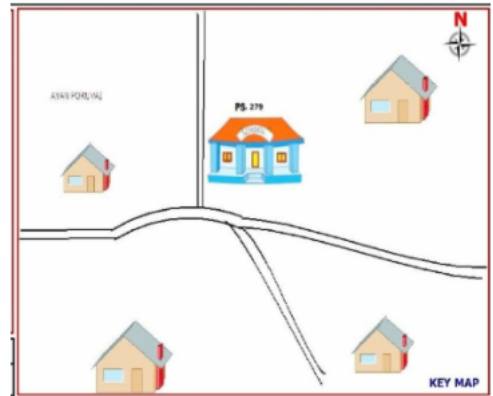

**Nazri Naksha**

**Google Map View**

**Polling Station Building Front View**

**Polling Station Front View**

**Cad View**

**Key MAP View**

1	UWW2024941	பெயர் : ராஜேந்திரன் - தந்தையின் பெயர்: அழகன் - வீட்டு எண் : 1 வயது : 69 பாலினம் : ஆண்	Photo is available	2	UWW0513531	பெயர் : மலைக்கண்ணு - கணவர் பெயர்: வெள்ளையன் - வீட்டு எண் : 1 வயது : 44 பாலினம் : பெண்	Photo is available	3	UWW0513473	பெயர் : வெள்ளையம்மாள் - கணவர் பெயர்: ராஜ்குமார் - வீட்டு எண் : 1 வயது : 39 பாலினம் : பெண்	Photo is available
4	UWW0513564	பெயர் : மஞ்சளா - கணவர் பெயர்: ராமகிருஷ்ணன் - வீட்டு எண் : 1 வயது : 32 பாலினம் : பெண்	Photo is available	5	UWW0096354	பெயர் : வெள்ளையம்மாள் - கணவர் பெயர்: பெத்தான் - வீட்டு எண் : 1-10 வயது : 46 பாலினம் : பெண்	Photo is available	6	UWW0096669	பெயர் : முத்துலெட்சுமி - கணவர் பெயர்: கந்தசாமி - வீட்டு எண் : 1-1105 வயது : 36 பாலினம் : பெண்	Photo is available
7	UWW0359455	பெயர் : அடைக்கம்மாள் - கணவர் பெயர்: பெரியசாமி - வீட்டு எண் : 3-57 வயது : 37 பாலினம் : பெண்	Photo is available	8	UWW1044015	பெயர் : இந்திரா தேவி - கணவர் பெயர்: சோமசுந்திரம் - வீட்டு எண் : 3-104 வயது : 30 பாலினம் : பெண்	Photo is available	9	UWW0901835	பெயர் : மலர் - கணவர் பெயர்: ஆண்டியப்பன் - வீட்டு எண் : 3-110 வயது : 41 பாலினம் : பெண்	Photo is available
10	UWW2298180	பெயர் : கிருஷ்ண வேணி தந்தையின் பெயர்: சுந்தரம் வீட்டு எண் : 3/112 வயது : 23 பாலினம் : பெண்	Photo is available	11	UWW1043835	பெயர் : பழனியாண்டி - தந்தையின் பெயர்: பழனிச்சாமி - வீட்டு எண் : 3-139 வயது : 29 பாலினம் : ஆண்	Photo is available	12	UWW0845644	பெயர் : சுந்தராஜன் - தந்தையின் பெயர்: ராஜேந்திரன் - வீட்டு எண் : 3-153 வயது : 30 பாலினம் : ஆண்	Photo is available
13	UWW2297968	பெயர் : பாண்டிச்செல்வி தந்தையின் பெயர்: சண்முகம் வீட்டு எண் : 3/154 வயது : 25 பாலினம் : பெண்	Photo is available	14	UWW0797308	பெயர் : தேவசகாயங்குருஸ்லெனார்டு - தந்தையின் பெயர்: மோகன் - வீட்டு எண் : 3-156 வயது : 62 பாலினம் : ஆண்	Photo is available	15	UWW2298016	பெயர் : மைக்கேல் பிரியா தந்தையின் பெயர்: பன்னீர் செல்வம் வீட்டு எண் : 3/156 வயது : 31 பாலினம் : பெண்	Photo is available
16	UWW2298123	பெயர் : சத்தியசீலன் தந்தையின் பெயர்: நாகராஜன் வீட்டு எண் : 3/156 வயது : 24 பாலினம் : ஆண்	Photo is available	17	UWW2298206	பெயர் : தேவி இதரர் பெயர்: லில்லி அல்போன்சா வீட்டு எண் : 3/156 வயது : 23 பாலினம் : பெண்	Photo is available	18	UWW1254499	பெயர் : சிவசாமி ரா தந்தையின் பெயர்: ராஜேந்திரன் வீட்டு எண் : 4/1 வயது : 27 பாலினம் : ஆண்	Photo is available
19	UWW0537860	பெயர் : வெள்ளையம்மாள் - கணவர் பெயர்: பெத்தான் - வீட்டு எண் : 4-2 வயது : 65 பாலினம் : பெண்	Photo is available	20	UWW0096545	பெயர் : முருகேசன் - தந்தையின் பெயர்: பெத்தான் - வீட்டு எண் : 4-2 வயது : 39 பாலினம் : ஆண்	Photo is available	21	UWW1151240	பெயர் : கல்பனா வ கணவர் பெயர்: வடிவேல் வீட்டு எண் : 4-4 வயது : 30 பாலினம் : பெண்	Photo is available
22	GLR2373553	பெயர் : தனலெட்சுமி - கணவர் பெயர்: துரைச்சாமி - வீட்டு எண் : 4-5 வயது : 50 பாலினம் : பெண்	Photo is available	23	UWW2245900	பெயர் : பெரியசாமி தந்தையின் பெயர்: துரைச்சாமி வீட்டு எண் : 4/6 வயது : 26 பாலினம் : ஆண்	Photo is available	24	UWW2457760	பெயர் : மணிகண்டன் தந்தையின் பெயர்: கணேசன் வீட்டு எண் : 4/6 வயது : 20 பாலினம் : ஆண்	Photo is available
25	UWW0537878	பெயர் : புரப்பன் - தந்தையின் பெயர்: சின்னபரப்பன் - வீட்டு எண் : 4-7 வயது : 72 பாலினம் : ஆண்	Photo is available	26	GLR4102125	பெயர் : முத்துலெட்சுமி - கணவர் பெயர்: தங்கராசு - வீட்டு எண் : 4-8 வயது : 41 பாலினம் : பெண்	Photo is available	27	UWW2528867	பெயர் : பாண்டிமீனா பாண்டிமீனா தந்தையின் பெயர்: தங்கராஜ் தங்கராஜ் வீட்டு எண் : 4/8 வயது : 19 பாலினம் : பெண்	Photo is available
28	GLR5468244	பெயர் : சுந்தாயி - கணவர் பெயர்: கணேசன் - வீட்டு எண் : 4/9 வயது : 41 பாலினம் : பெண்	Photo is available	29	UWW0096438	பெயர் : கணேசன் - தந்தையின் பெயர்: பிச்சன் - வீட்டு எண் : 4-9 வயது : 39 பாலினம் : ஆண்	Photo is available	30	UWW0644682	பெயர் : வெள்ளையம்மாள் - கணவர் பெயர்: முருகன் - வீட்டு எண் : 4-10 வயது : 47 பாலினம் : பெண்	Photo is available