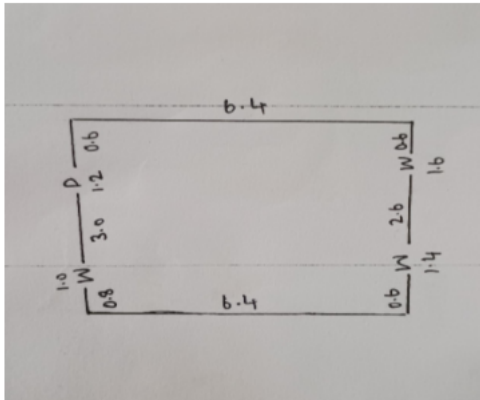

Google Map View

Polling Station Building Front View

Polling Station Front View

Cad View

Key MAP View

சட்டமன்றத் தொகுதியின் எண் மற்றும் பெயர் : 138-மணப்பாறை  
பிரிவு எண் மற்றும் பெயர் 1-பாலக்குறிச்சி (வ.கி) மற்றும் (ஊ), வார்டு 4 மேட்டுப்படி