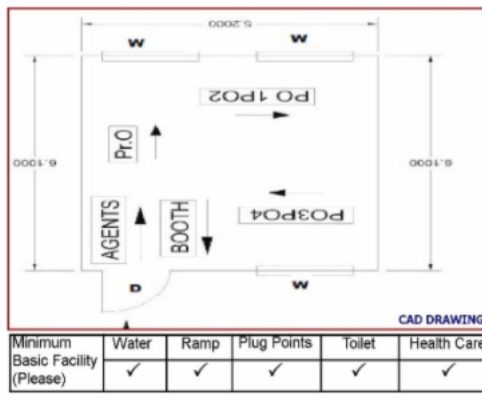

வாக்காளர் பதிவு அலுவலரின்
கையொப்பம்

Nazri Naksha

Google Map View

Polling Station Building Front View

Polling Station Front View

Cad View

Key MAP View

| | | | | | |
|---|------------|---|------------|---|------------|
| 1 பெயர் : அலகம்மாள் கணவர் பெயர்: அழகுமலை வீட்டு எண் : 1 வயது : 66 பாலினம் : பெண் Photo is available | UWW2210490 | 2 பெயர் : விஜயா - இதரர் பெயர்: சுப்பிரமணி வீட்டு எண் : 1 வயது : 46 பாலினம் : பெண் Photo is available | UWW0515882 | 3 பெயர் : போதுமணி - கணவர் பெயர்: செல்லதுரை - வீட்டு எண் : 1 வயது : 39 பாலினம் : பெண் Photo is available | UWW0308239 |
| 4 பெயர் : ரேவதி - கணவர் பெயர்: செல்வராஜ் - வீட்டு எண் : 1 வயது : 37 பாலினம் : பெண் Photo is available | UWW0516005 | 5 பெயர் : நாகலிங்கம் - தந்தையின் பெயர்: சிதம்பரம் - வீட்டு எண் : 1 வயது : 31 பாலினம் : ஆண் Photo is available | UWW0799312 | 6 பெயர் : மதிவாணன் தந்தையின் பெயர்: சிதம்பரம் வீட்டு எண் : 1 வயது : 30 பாலினம் : ஆண் Photo is available | UWW1203470 |
| 7 பெயர் : தமிழ் செல்வன் - தந்தையின் பெயர்: அழகன் - வீட்டு எண் : 1 வயது : 28 பாலினம் : ஆண் Photo is available | UWW1001114 | 8 பெயர் : நிர்மலா தந்தையின் பெயர்: பழனிச்சாமி வீட்டு எண் : 1 வயது : 24 பாலினம் : பெண் Photo is available | UWW2262491 | 9 பெயர் : ஆயிசாபீவி - கணவர் பெயர்: முகமது யூசுப் - வீட்டு எண் : 1-1A வயது : 71 பாலினம் : பெண் Photo is available | UWW0799494 |
| 10 பெயர் : மோகனா பிரியா கணவர் பெயர்: செல்வம் வீட்டு எண் : 1/2 வயது : 25 பாலினம் : பெண் Photo is available | UWW1232750 | 11 பெயர் : சண்முகம் தந்தையின் பெயர்: பழனிச்சாமி வீட்டு எண் : 1/2ஏ வயது : 28 பாலினம் : ஆண் Photo is available | UWW2184133 | 12 பெயர் : சோலைமலை தந்தையின் பெயர்: பழனிச்சாமி வீட்டு எண் : 1/2ஏ வயது : 23 பாலினம் : ஆண் Photo is available | UWW2331437 |
| 13 பெயர் : மணிவாசகம் - தந்தையின் பெயர்: முருகையா - வீட்டு எண் : 1-5 வயது : 45 பாலினம் : ஆண் Photo is available | UWW0227173 | 14 பெயர் : வள்ளிக்கண்ணு - கணவர் பெயர்: முத்தையா - வீட்டு எண் : 1-6 வயது : 39 பாலினம் : பெண் Photo is available | UWW0099127 | 15 பெயர் : கோபிநாத் தந்தையின் பெயர்: ராமையா வீட்டு எண் : 1/6 வயது : 25 பாலினம் : ஆண் Photo is available | UWW2209468 |
| 16 பெயர் : கோபலகிருஷ்ணன் - தந்தையின் பெயர்: கோவிந்தசாமி - வீட்டு எண் : 1 7சி 1 35 வயது : 34 பாலினம் : ஆண் Photo is available | UWW0307561 | 17 பெயர் : பாண்டிச்செல்வி மு கணவர் பெயர்: முத்துக்கருப்பன் வீட்டு எண் : 1/10 வயது : 25 பாலினம் : பெண் Photo is available | UWW2501583 | 18 பெயர் : சதிஸ்குமார் தந்தையின் பெயர்: அசோகன் வீட்டு எண் : 1-12 வயது : 35 பாலினம் : ஆண் Photo is available | UWW0799361 |
| 19 பெயர் : ராசு - தந்தையின் பெயர்: அசோகன் - வீட்டு எண் : 1-12 வயது : 33 பாலினம் : ஆண் Photo is available | UWW1044460 | 20 பெயர் : மணிகண்டன் - தந்தையின் பெயர்: அசோகன் - வீட்டு எண் : 1-12 வயது : 30 பாலினம் : ஆண் Photo is available | UWW0799296 | 21 பெயர் : மங்கையற்கரசி கணவர் பெயர்: சதிஸ்குமார் வீட்டு எண் : 1/12 வயது : 25 பாலினம் : பெண் Photo is available | UWW2567626 |
| 22 பெயர் : தேவிகா கணவர் பெயர்: சண்முகம் வீட்டு எண் : 1/12 வயது : 21 பாலினம் : பெண் Photo is available | UWW2595106 | 23 பெயர் : வளர்மதி - கணவர் பெயர்: சுப்ரமணியம் - வீட்டு எண் : 1-13 வயது : 49 பாலினம் : பெண் Photo is available | UWW0308205 | 24 பெயர் : அமுதா கணவர் பெயர்: பழனிச்சாமி வீட்டு எண் : 1/14 வயது : 34 பாலினம் : பெண் Photo is available | UWW2153393 |
| 25 பெயர் : பால ஆறுமுகம் தந்தையின் பெயர்: அழகன் வீட்டு எண் : 1/14 வயது : 21 பாலினம் : ஆண் Photo is available | UWW2369320 | 26 பெயர் : ஈஸ்வரி - கணவர் பெயர்: சுப்பையா - வீட்டு எண் : 1-16 வயது : 65 பாலினம் : பெண் Photo is available | UWW0846089 | 27 பெயர் : செல்வி - கணவர் பெயர்: கணேசன் - வீட்டு எண் : 1-18 வயது : 42 பாலினம் : பெண் Photo is available | UWW0308189 |
| 28 பெயர் : தங்கராஜ் - தந்தையின் பெயர்: பழனிச்சாமி - வீட்டு எண் : 1-18 வயது : 38 பாலினம் : ஆண் Photo is available | UWW0099051 | 29 பெயர் : வேலுச்சாமி - தந்தையின் பெயர்: ஆண்டிச்சாமி - வீட்டு எண் : 1-20 வயது : 38 பாலினம் : ஆண் Photo is available | UWW0307686 | 30 பெயர் : ஆறுமுகம் - கணவர் பெயர்: வேலுச்சாமி - வீட்டு எண் : 1-20A வயது : 32 பாலினம் : பெண் Photo is available | UWW1147834 |