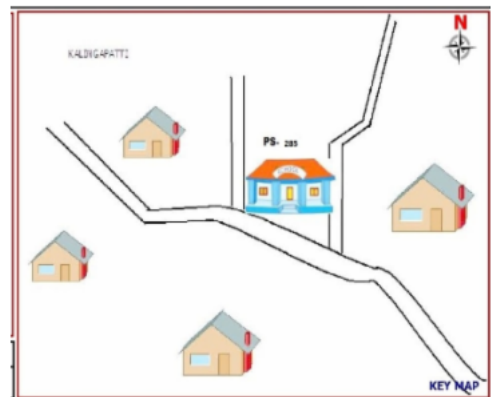

வாக்காளர் பதிவு அலுவலரின்
கையொப்பம்

Nazri Naksha

Google Map View

Polling Station Building Front View

Polling Station Front View

Cad View

Key MAP View

| | | | | | |
|---|------------|---|------------|---|------------|
| 1 பெயர் : அலகம்மாள் கணவர் பெயர்: அழகுமலை வீட்டு எண் : 1 வயது : 66 பாலினம் : பெண் Photo is available | UWW2210490 | 2 பெயர் : விஜயா - இதரர் பெயர்: சுப்பிரமணி வீட்டு எண் : 1 வயது : 46 பாலினம் : பெண் Photo is available | UWW0515882 | 3 பெயர் : போதுமணி - கணவர் பெயர்: செல்லதுரை - வீட்டு எண் : 1 வயது : 39 பாலினம் : பெண் Photo is available | UWW0308239 |
| 4 பெயர் : ரேவதி - கணவர் பெயர்: செல்வராஜ் - வீட்டு எண் : 1 வயது : 37 பாலினம் : பெண் Photo is available | UWW0516005 | 5 பெயர் : நாகலிங்கம் - தந்தையின் பெயர்: சிதம்பரம் - வீட்டு எண் : 1 வயது : 31 பாலினம் : ஆண் Photo is available | UWW0799312 | 6 பெயர் : மதிவாணன் தந்தையின் பெயர்: சிதம்பரம் வீட்டு எண் : 1 வயது : 30 பாலினம் : ஆண் Photo is available | UWW1203470 |
| 7 பெயர் : தமிழ் செல்வன் - தந்தையின் பெயர்: அழகன் - வீட்டு எண் : 1 வயது : 28 பாலினம் : ஆண் Photo is available | UWW1001114 | 8 பெயர் : நிர்மலா தந்தையின் பெயர்: பழனிச்சாமி வீட்டு எண் : 1 வயது : 24 பாலினம் : பெண் Photo is available | UWW2262491 | 9 பெயர் : ஆயிசாபீவி - கணவர் பெயர்: முகமது யூசுப் - வீட்டு எண் : 1-1A வயது : 71 பாலினம் : பெண் Photo is available | UWW0799494 |
| 10 பெயர் : மோகனா பிரியா கணவர் பெயர்: செல்வம் வீட்டு எண் : 1/2 வயது : 25 பாலினம் : பெண் Photo is available | UWW1232750 | 11 பெயர் : சண்முகம் தந்தையின் பெயர்: பழனிச்சாமி வீட்டு எண் : 1/2ஏ வயது : 28 பாலினம் : ஆண் Photo is available | UWW2184133 | 12 பெயர் : சோலைமலை தந்தையின் பெயர்: பழனிச்சாமி வீட்டு எண் : 1/2ஏ வயது : 23 பாலினம் : ஆண் Photo is available | UWW2331437 |
| 13 பெயர் : மணிவாசகம் - தந்தையின் பெயர்: முருகையா - வீட்டு எண் : 1-5 வயது : 45 பாலினம் : ஆண் Photo is available | UWW0227173 | 14 பெயர் : வள்ளிக்கண்ணு - கணவர் பெயர்: முத்தையா - வீட்டு எண் : 1-6 வயது : 39 பாலினம் : பெண் Photo is available | UWW0099127 | 15 பெயர் : கோபிநாத் தந்தையின் பெயர்: ராமையா வீட்டு எண் : 1/6 வயது : 25 பாலினம் : ஆண் Photo is available | UWW2209468 |
| 16 பெயர் : கோபலகிருஷ்ணன் - தந்தையின் பெயர்: கோவிந்தசாமி - வீட்டு எண் : 1 7சி 1 35 வயது : 34 பாலினம் : ஆண் Photo is available | UWW0307561 | 17 பெயர் : பாண்டிச்செல்வி மு கணவர் பெயர்: முத்துக்கருப்பன் வீட்டு எண் : 1/10 வயது : 25 பாலினம் : பெண் Photo is available | UWW2501583 | 18 பெயர் : சதிஸ்குமார் தந்தையின் பெயர்: அசோகன் வீட்டு எண் : 1-12 வயது : 35 பாலினம் : ஆண் Photo is available | UWW0799361 |
| 19 பெயர் : ராசு - தந்தையின் பெயர்: அசோகன் - வீட்டு எண் : 1-12 வயது : 33 பாலினம் : ஆண் Photo is available | UWW1044460 | 20 பெயர் : மணிகண்டன் - தந்தையின் பெயர்: அசோகன் - வீட்டு எண் : 1-12 வயது : 30 பாலினம் : ஆண் Photo is available | UWW0799296 | 21 பெயர் : மங்கையற்கரசி கணவர் பெயர்: சதிஸ்குமார் வீட்டு எண் : 1/12 வயது : 25 பாலினம் : பெண் Photo is available | UWW2567626 |
| 22 பெயர் : தேவிகா கணவர் பெயர்: சண்முகம் வீட்டு எண் : 1/12 வயது : 21 பாலினம் : பெண் Photo is available | UWW2595106 | 23 பெயர் : வளர்மதி - கணவர் பெயர்: சுப்ரமணியம் - வீட்டு எண் : 1-13 வயது : 49 பாலினம் : பெண் Photo is available | UWW0308205 | 24 பெயர் : அமுதா கணவர் பெயர்: பழனிச்சாமி வீட்டு எண் : 1/14 வயது : 34 பாலினம் : பெண் Photo is available | UWW2153393 |
| 25 பெயர் : பால ஆறுமுகம் தந்தையின் பெயர்: அழகன் வீட்டு எண் : 1/14 வயது : 21 பாலினம் : ஆண் Photo is available | UWW2369320 | 26 பெயர் : ஈஸ்வரி - கணவர் பெயர்: சுப்பையா - வீட்டு எண் : 1-16 வயது : 65 பாலினம் : பெண் Photo is available | UWW0846089 | 27 பெயர் : செல்வி - கணவர் பெயர்: கணேசன் - வீட்டு எண் : 1-18 வயது : 42 பாலினம் : பெண் Photo is available | UWW0308189 |
| 28 பெயர் : தங்கராஜ் - தந்தையின் பெயர்: பழனிச்சாமி - வீட்டு எண் : 1-18 வயது : 38 பாலினம் : ஆண் Photo is available | UWW0099051 | 29 பெயர் : வேலுச்சாமி - தந்தையின் பெயர்: ஆண்டிச்சாமி - வீட்டு எண் : 1-20 வயது : 38 பாலினம் : ஆண் Photo is available | UWW0307686 | 30 பெயர் : ஆறுமுகம் - கணவர் பெயர்: வேலுச்சாமி - வீட்டு எண் : 1-20A வயது : 32 பாலினம் : பெண் Photo is available | UWW1147834 |