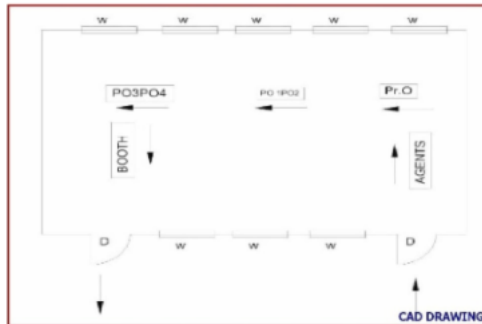

Google Map View

Polling Station Building Front View

Polling Station Front View

Cad View

Key MAP View

Minimum Basic Facility (Please)	Water	Ramp	Plug Points	Toilet	Health Care
	✓	✓	✓	✓	✓

1 பெயர் : மணிமேகலை - கணவர் பெயர்: பொன்னுசாமி - வீட்டு எண் : 1 வயது : 50 பாலினம் : பெண் Photo is available	GLR2393437	2 பெயர் : சித்ரா - கணவர் பெயர்: முருகன் - வீட்டு எண் : 1 வயது : 42 பாலினம் : பெண் Photo is available	GLR5500921	3 பெயர் : சரஸ்வதி - தந்தையின் பெயர்: கந்தசாமி - வீட்டு எண் : 1 வயது : 29 பாலினம் : பெண் Photo is available	UWW1148055
4 பெயர் : பவித்ரா தந்தையின் பெயர்: பொன்னையா வீட்டு எண் : 1 வயது : 27 பாலினம் : பெண் Photo is available	UWW1168988	5 பெயர் : முருகன் - தந்தையின் பெயர்: வெள்ளைச்சாமி - வீட்டு எண் : 1-58 வயது : 48 பாலினம் : ஆண் Photo is available	GLR5251764	6 பெயர் : ரேகா கணவர் பெயர்: மாரிமுத்து வீட்டு எண் : 1/69 வயது : 45 பாலினம் : பெண் Photo is available	UWW2417566
7 பெயர் : கலைசெல்வி கணவர் பெயர்: சிவசுப்பிரமணியன் வீட்டு எண் : 2/49 வயது : 27 பாலினம் : பெண் Photo is available	UWW1202803	8 பெயர் : சின்னையா - தந்தையின் பெயர்: பம்பையன் - வீட்டு எண் : 3 வயது : 85 பாலினம் : ஆண் Photo is available	UWW1985803	9 பெயர் : மணிமுத்து - தந்தையின் பெயர்: சின்னையா - வீட்டு எண் : 3 வயது : 60 பாலினம் : ஆண் Photo is available	GLR2393676
10 பெயர் : பாக்கியம் - கணவர் பெயர்: மணிமுத்து - வீட்டு எண் : 3 வயது : 54 பாலினம் : பெண் Photo is available	UWW1985811	11 பெயர் : ரவிச்சந்திரன் - தந்தையின் பெயர்: சின்னையா - வீட்டு எண் : 3 வயது : 48 பாலினம் : ஆண் Photo is available	GLR2391605	12 பெயர் : முத்துராமன் - தந்தையின் பெயர்: ராமலிங்கம் - வீட்டு எண் : 4-9 வயது : 31 பாலினம் : ஆண் Photo is available	UWW0647842
13 பெயர் : தனலெட்சுமி - கணவர் பெயர்: வெள்ளைக்கண்ணு - வீட்டு எண் : 5 வயது : 52 பாலினம் : பெண் Photo is available	GLR2392231	14 பெயர் : தனுஷ் மு தந்தையின் பெயர்: முருகன் வீட்டு எண் : 5/1 வயது : 21 பாலினம் : ஆண் Photo is available	UWW2506319	15 பெயர் : தினேஷ் செ தந்தையின் பெயர்: செல்வம் - வீட்டு எண் : 5-5-47-2 வயது : 28 பாலினம் : ஆண் Photo is available	UWW1073196
16 பெயர் : வெங்கடேசன் - தந்தையின் பெயர்: மணிமாறன் - வீட்டு எண் : 5-6 வயது : 37 பாலினம் : ஆண் Photo is available	UWW0099762	17 பெயர் : சிவசுப்பிரமணியன் - தந்தையின் பெயர்: மணிமாறன் - வீட்டு எண் : 5-6 வயது : 35 பாலினம் : ஆண் Photo is available	UWW0516807	18 பெயர் : நித்யா கணவர் பெயர்: வெங்கடேசன் வீட்டு எண் : 5/6 வயது : 25 பாலினம் : பெண் Photo is available	UWW2391068
19 பெயர் : மணிகண்டன் தந்தையின் பெயர்: சின்னையா வீட்டு எண் : 5/7 வயது : 35 பாலினம் : ஆண் Photo is available	UWW2390789	20 பெயர் : விஜயா லெட்சுமி கணவர் பெயர்: மணிகண்டன் வீட்டு எண் : 5/7 வயது : 33 பாலினம் : பெண் Photo is available	UWW2380665	21 பெயர் : சரசு கணவர் பெயர்: சண்முகம் - வீட்டு எண் : 5-8 வயது : 44 பாலினம் : பெண் Photo is available	UWW0903732
22 பெயர் : ராமன் - தந்தையின் பெயர்: பிச்சையக்கோனார் - வீட்டு எண் : 5-10 வயது : 75 பாலினம் : ஆண் Photo is available	UWW0516963	23 பெயர் : ரமாபிரபா கணவர் பெயர்: மெய்யப்பன் வீட்டு எண் : 5-11 வயது : 40 பாலினம் : பெண் Photo is available	UWW2610210	24 பெயர் : இந்திரா தேவி - கணவர் பெயர்: அழகு சுந்தரம் - வீட்டு எண் : 5-13 வயது : 46 பாலினம் : பெண் Photo is available	UWW0147488
25 பெயர் : சாந்தி - கணவர் பெயர்: பாண்டிகண்ணன் - வீட்டு எண் : 5-15 வயது : 35 பாலினம் : பெண் Photo is available	UWW0516823	26 பெயர் : அழகம்மாள் - கணவர் பெயர்: கோபலாகிருஷ்ணன் - வீட்டு எண் : 5-15 வயது : 35 பாலினம் : பெண் Photo is available	UWW0516831	27 பெயர் : நிஷாந்தி - கணவர் பெயர்: முத்துவள்ளி - வீட்டு எண் : 5-16- வயது : 37 பாலினம் : பெண் Photo is available	UWW0516856
28 பெயர் : பிரபாகரன் சண்முகநாதன் தந்தையின் பெயர்: சண்முகநாதன் அழக பெருமாள் வீட்டு எண் : 5-20 வயது : 35 பாலினம் : ஆண் Photo is available	UWW0517029	29 பெயர் : கார்த்திகேயன் நா தந்தையின் பெயர்: நாகராஜ் வீட்டு எண் : 5/21,குழலாம்பட்டி வயது : 24 பாலினம் : ஆண் Photo is available	UWW2489649	30 பெயர் : ஜெயா - கணவர் பெயர்: முத்துவள்ளி - வீட்டு எண் : 5-26 வயது : 44 பாலினம் : பெண் Photo is available	UWW0517078