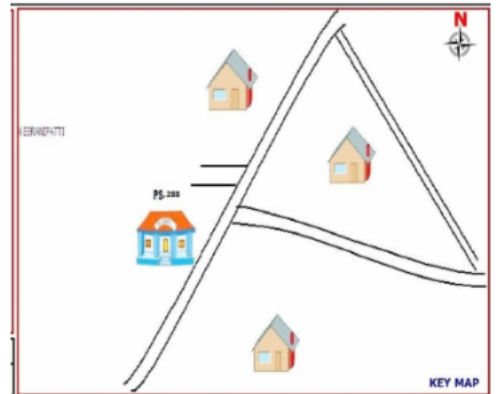

Google Map View

Polling Station Building Front View

Polling Station Front View

Cad View

Key MAP View

Minimum Basic Facility (Please)	Water	Ramp	Plug Points	Toilet	Health Care
	✓	✓	✓	✓	✓

1 பெயர் : மணிமேகலை - கணவர் பெயர்: பொன்னுசாமி - வீட்டு எண் : 1 வயது : 50 பாலினம் : பெண் Photo is available	GLR2393437	2 பெயர் : சித்ரா - கணவர் பெயர்: முருகன் - வீட்டு எண் : 1 வயது : 42 பாலினம் : பெண் Photo is available	GLR5500921	3 பெயர் : சரஸ்வதி - தந்தையின் பெயர்: கந்தசாமி - வீட்டு எண் : 1 வயது : 29 பாலினம் : பெண் Photo is available	UWW1148055
4 பெயர் : பவித்ரா தந்தையின் பெயர்: பொன்னையா வீட்டு எண் : 1 வயது : 27 பாலினம் : பெண் Photo is available	UWW1168988	5 பெயர் : முருகன் - தந்தையின் பெயர்: வெள்ளைச்சாமி - வீட்டு எண் : 1-58 வயது : 48 பாலினம் : ஆண் Photo is available	GLR5251764	6 பெயர் : ரேகா கணவர் பெயர்: மாரிமுத்து வீட்டு எண் : 1/69 வயது : 45 பாலினம் : பெண் Photo is available	UWW2417566
7 பெயர் : கலைசெல்வி கணவர் பெயர்: சிவசுப்பிரமணியன் வீட்டு எண் : 2/49 வயது : 27 பாலினம் : பெண் Photo is available	UWW1202803	8 பெயர் : சின்னையா - தந்தையின் பெயர்: பம்பையன் - வீட்டு எண் : 3 வயது : 85 பாலினம் : ஆண் Photo is available	UWW1985803	9 பெயர் : மணிமுத்து - தந்தையின் பெயர்: சின்னையா - வீட்டு எண் : 3 வயது : 60 பாலினம் : ஆண் Photo is available	GLR2393676
10 பெயர் : பாக்கியம் - கணவர் பெயர்: மணிமுத்து - வீட்டு எண் : 3 வயது : 54 பாலினம் : பெண் Photo is available	UWW1985811	11 பெயர் : ரவிச்சந்திரன் - தந்தையின் பெயர்: சின்னையா - வீட்டு எண் : 3 வயது : 48 பாலினம் : ஆண் Photo is available	GLR2391605	12 பெயர் : முத்துராமன் - தந்தையின் பெயர்: ராமலிங்கம் - வீட்டு எண் : 4-9 வயது : 31 பாலினம் : ஆண் Photo is available	UWW0647842
13 பெயர் : தனலெட்சுமி - கணவர் பெயர்: வெள்ளைக்கண்ணு - வீட்டு எண் : 5 வயது : 52 பாலினம் : பெண் Photo is available	GLR2392231	14 பெயர் : தனுஷ் மு தந்தையின் பெயர்: முருகன் வீட்டு எண் : 5/1 வயது : 21 பாலினம் : ஆண் Photo is available	UWW2506319	15 பெயர் : தினேஷ் செ தந்தையின் பெயர்: செல்வம் - வீட்டு எண் : 5-5-47-2 வயது : 28 பாலினம் : ஆண் Photo is available	UWW1073196
16 பெயர் : வெங்கடேசன் - தந்தையின் பெயர்: மணிமாறன் - வீட்டு எண் : 5-6 வயது : 37 பாலினம் : ஆண் Photo is available	UWW0099762	17 பெயர் : சிவசுப்பிரமணியன் - தந்தையின் பெயர்: மணிமாறன் - வீட்டு எண் : 5-6 வயது : 35 பாலினம் : ஆண் Photo is available	UWW0516807	18 பெயர் : நித்யா கணவர் பெயர்: வெங்கடேசன் வீட்டு எண் : 5/6 வயது : 25 பாலினம் : பெண் Photo is available	UWW2391068
19 பெயர் : மணிகண்டன் தந்தையின் பெயர்: சின்னையா வீட்டு எண் : 5/7 வயது : 35 பாலினம் : ஆண் Photo is available	UWW2390789	20 பெயர் : விஜயா லெட்சுமி கணவர் பெயர்: மணிகண்டன் வீட்டு எண் : 5/7 வயது : 33 பாலினம் : பெண் Photo is available	UWW2380665	21 பெயர் : சரசு கணவர் பெயர்: சண்முகம் - வீட்டு எண் : 5-8 வயது : 44 பாலினம் : பெண் Photo is available	UWW0903732
22 பெயர் : ராமன் - தந்தையின் பெயர்: பிச்சையக்கோனார் - வீட்டு எண் : 5-10 வயது : 75 பாலினம் : ஆண் Photo is available	UWW0516963	23 பெயர் : ரமாபிரபா கணவர் பெயர்: மெய்யப்பன் வீட்டு எண் : 5-11 வயது : 40 பாலினம் : பெண் Photo is available	UWW2610210	24 பெயர் : இந்திரா தேவி - கணவர் பெயர்: அழகு சுந்தரம் - வீட்டு எண் : 5-13 வயது : 46 பாலினம் : பெண் Photo is available	UWW0147488
25 பெயர் : சாந்தி - கணவர் பெயர்: பாண்டிகண்ணன் - வீட்டு எண் : 5-15 வயது : 35 பாலினம் : பெண் Photo is available	UWW0516823	26 பெயர் : அழகம்மாள் - கணவர் பெயர்: கோபலாகிருஷ்ணன் - வீட்டு எண் : 5-15 வயது : 35 பாலினம் : பெண் Photo is available	UWW0516831	27 பெயர் : நிஷாந்தி - கணவர் பெயர்: முத்துவள்ளி - வீட்டு எண் : 5-16- வயது : 37 பாலினம் : பெண் Photo is available	UWW0516856
28 பெயர் : பிரபாகரன் சண்முகநாதன் தந்தையின் பெயர்: சண்முகநாதன் அழக பெருமாள் வீட்டு எண் : 5-20 வயது : 35 பாலினம் : ஆண் Photo is available	UWW0517029	29 பெயர் : கார்த்திகேயன் நா தந்தையின் பெயர்: நாகராஜ் வீட்டு எண் : 5/21,குழலாம்பட்டி வயது : 24 பாலினம் : ஆண் Photo is available	UWW2489649	30 பெயர் : ஜெயா - கணவர் பெயர்: முத்துவள்ளி - வீட்டு எண் : 5-26 வயது : 44 பாலினம் : பெண் Photo is available	UWW0517078