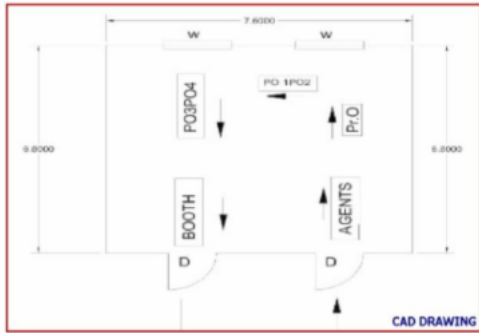

Google Map View

Polling Station Building Front View

Polling Station Front View

Cad View

Key MAP View

Minimum Basic Facility (Please)	Water	Ramp	Plug Points	Toilet	Health Care
	✓	✓	✓	✓	✓

1 பெயர் : ஜோதிகா கணவர் பெயர்: பொன்னழகு வீட்டு எண் : 00 வயது : 24 பாலினம் : பெண் Photo is available	UWW2473452	2 பெயர் : சரவணன் தந்தையின் பெயர்: சிவலிங்கம் வீட்டு எண் : 00 வயது : 20 பாலினம் : ஆண் Photo is available	UWW2473478	3 பெயர் : சின்னு - தந்தையின் பெயர்: வெல்லையா - வீட்டு எண் : 1 வயது : 74 பாலினம் : ஆண் Photo is available	UWW0517672
4 பெயர் : சந்தனம் - தந்தையின் பெயர்: மகாலிங்கம் - வீட்டு எண் : 1 வயது : 59 பாலினம் : ஆண் Photo is available	UWW0801183	5 பெயர் : ஜெயலெட்சுமி - கணவர் பெயர்: சந்தானம் - வீட்டு எண் : 1 வயது : 54 பாலினம் : பெண் Photo is available	UWW0801357	6 பெயர் : தனம் - கணவர் பெயர்: துரைராசு - வீட்டு எண் : 1 வயது : 51 பாலினம் : பெண் Photo is available	GLR2402303
7 பெயர் : சின்னம்மாள் - கணவர் பெயர்: பொன்னன் - வீட்டு எண் : 1 வயது : 49 பாலினம் : பெண் Photo is available	UWW0309344	8 பெயர் : பாப்பு - தந்தையின் பெயர்: சின்னக்காளை - வீட்டு எண் : 1 வயது : 46 பாலினம் : ஆண் Photo is available	UWW0360388	9 பெயர் : லெட்சுமி - கணவர் பெயர்: பாப்பு - வீட்டு எண் : 1 வயது : 46 பாலினம் : பெண் Photo is available	UWW0800847
10 பெயர் : புவனேஸ்வரி - கணவர் பெயர்: முருகன் - வீட்டு எண் : 1 வயது : 45 பாலினம் : பெண் Photo is available	UWW0309310	11 பெயர் : செல்வம் - தந்தையின் பெயர்: கேசன் - வீட்டு எண் : 1 வயது : 45 பாலினம் : ஆண் Photo is available	UWW0800839	12 பெயர் : தர்மலிங்கம் தந்தையின் பெயர்: சின்னையா - வீட்டு எண் : 1 வயது : 43 பாலினம் : ஆண் Photo is available	UWW0801167
13 பெயர் : ஈஸ்வரி - கணவர் பெயர்: அழகர்சாமி வீட்டு எண் : 1 வயது : 43 பாலினம் : பெண் Photo is available	UWW0309161	14 பெயர் : சரவணன் - தந்தையின் பெயர்: தாய்மான் - வீட்டு எண் : 1 வயது : 43 பாலினம் : ஆண் Photo is available	UWW0309195	15 பெயர் : ஸ்ரீதேவி - கணவர் பெயர்: அர்ச்சுணன் - வீட்டு எண் : 1 வயது : 41 பாலினம் : பெண் Photo is available	UWW0309179
16 பெயர் : சின்னமாள் - கணவர் பெயர்: பாக்கியராஜ் - வீட்டு எண் : 1 வயது : 40 பாலினம் : பெண் Photo is available	UWW0801407	17 பெயர் : ஸ்ரீதேவி - தந்தையின் பெயர்: சின்னையா - வீட்டு எண் : 1 வயது : 38 பாலினம் : பெண் Photo is available	UWW0801365	18 பெயர் : மகேந்திரன் - தந்தையின் பெயர்: விரப்பன் - வீட்டு எண் : 1 வயது : 35 பாலினம் : ஆண் Photo is available	UWW0517631
19 பெயர் : புவனேஸ்வரி - தந்தையின் பெயர்: மாணிக்கம் - வீட்டு எண் : 1 வயது : 34 பாலினம் : பெண் Photo is available	UWW0517391	20 பெயர் : நல்லம்மாள் கணவர் பெயர்: இளையராஜா வீட்டு எண் : 1 வயது : 34 பாலினம் : பெண் Photo is available	UWW2411825	21 பெயர் : கனேசமூர்த்தி - தந்தையின் பெயர்: பழனிச்சாமி - வீட்டு எண் : 1 வயது : 33 பாலினம் : ஆண் Photo is available	UWW0517417
22 பெயர் : அழகுசாமி - தந்தையின் பெயர்: செல்லன் - வீட்டு எண் : 1 வயது : 33 பாலினம் : ஆண் Photo is available	UWW0517425	23 பெயர் : அடைக்கன் - தந்தையின் பெயர்: பெரமன் - வீட்டு எண் : 1 வயது : 33 பாலினம் : ஆண் Photo is available	UWW0903757	24 பெயர் : ஆறாமுகம் - தாயின் பெயர்: செவத்தமணி - வீட்டு எண் : 1 வயது : 33 பாலினம் : ஆண் Photo is available	UWW0517482
25 பெயர் : அழகு - தந்தையின் பெயர்: வெள்ளைச்சாமி - வீட்டு எண் : 1 வயது : 33 பாலினம் : பெண் Photo is available	UWW0517508	26 பெயர் : ராஜா - தந்தையின் பெயர்: பிச்சை ராஜா - வீட்டு எண் : 1 வயது : 32 பாலினம் : ஆண் Photo is available	UWW0801134	27 பெயர் : செல்வம் - தந்தையின் பெயர்: பெரியகருப்பன் வீட்டு எண் : 1 வயது : 32 பாலினம் : ஆண் Photo is available	UWW0801100
28 பெயர் : அழபகுமீனா - கணவர் பெயர்: ஆண்டிச்சாமி - வீட்டு எண் : 1 வயது : 32 பாலினம் : பெண் Photo is available	UWW0801092	29 பெயர் : கண்ணன் - தந்தையின் பெயர்: செல்லையா - வீட்டு எண் : 1 வயது : 31 பாலினம் : ஆண் Photo is available	UWW1001536	30 பெயர் : மீனா - தந்தையின் பெயர்: தங்கராசு - வீட்டு எண் : 1 வயது : 30 பாலினம் : பெண் Photo is available	UWW0800813