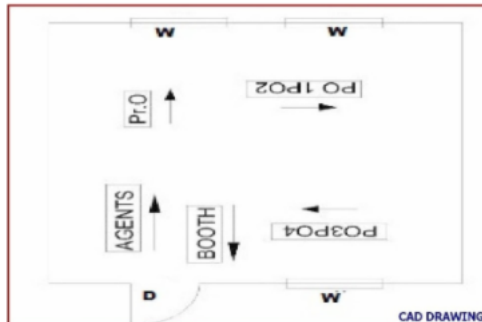

Google Map View

Polling Station Building Front View

Polling Station Front View

Cad View

Key MAP View

Minimum Basic Facility (Please)	Water	Ramp	Plug Points	Toilet	Health Care
	✓	✓	✓	✓	✓

1 பெயர் : கணேசன் தந்தையின் பெயர்: துரைராஜ் வீட்டு எண் : 0 வயது : 23 பாலினம் : ஆண் Photo is available	UWW2323947	2 பெயர் : ஆண்டிகண்ணூர் - தந்தையின் பெயர்: சோலைமலை கவுண்டர் - வீட்டு எண் : 1 வயது : 76 பாலினம் : ஆண் Photo is available	UWW0517490	3 பெயர் : சின்னாமமால் - கணவர் பெயர்: சின்னு - வீட்டு எண் : 1 வயது : 63 பாலினம் : பெண் Photo is available	UWW0517755
4 பெயர் : வெல்லைமால் - கணவர் பெயர்: குன்னன் - வீட்டு எண் : 1 வயது : 58 பாலினம் : பெண் Photo is available	UWW0517250	5 பெயர் : சந்திரன் - தந்தையின் பெயர்: சின்னகண்ணூர் - வீட்டு எண் : 1 வயது : 54 பாலினம் : ஆண் Photo is available	UWW0517524	6 பெயர் : கருப்பையா - தந்தையின் பெயர்: வீரப்பிள்ளை - வீட்டு எண் : 1 வயது : 53 பாலினம் : ஆண் Photo is available	GLR5304605
7 பெயர் : மீனாட்சி - தந்தையின் பெயர்: சந்திரன் - வீட்டு எண் : 1 வயது : 51 பாலினம் : பெண் Photo is available	UWW0517532	8 பெயர் : ஜெயலட்சுமி - கணவர் பெயர்: நடேசன் - வீட்டு எண் : 1 வயது : 50 பாலினம் : பெண் Photo is available	UWW1932086	9 பெயர் : செல்வி - கணவர் பெயர்: பழனிச்சாமி - வீட்டு எண் : 1 வயது : 50 பாலினம் : பெண் Photo is available	UWW0517318
10 பெயர் : சுப்பன் - தந்தையின் பெயர்: பிச்சன் - வீட்டு எண் : 1 வயது : 49 பாலினம் : ஆண் Photo is available	UWW0178921	11 பெயர் : லதா - கணவர் பெயர்: விஜயகுமார் - வீட்டு எண் : 1 வயது : 48 பாலினம் : பெண் Photo is available	UWW0227231	12 பெயர் : சுரேஸ் - தந்தையின் பெயர்: சோமையா - வீட்டு எண் : 1 வயது : 42 பாலினம் : ஆண் Photo is available	UWW0517300
13 பெயர் : சாந்தி - கணவர் பெயர்: ராஜ்குமார் - வீட்டு எண் : 1 வயது : 42 பாலினம் : பெண் Photo is available	UWW0309146	14 பெயர் : அழகு - கணவர் பெயர்: புலிக்குத்தி பூசாரி - வீட்டு எண் : 1 வயது : 42 பாலினம் : பெண் Photo is available	UWW0801647	15 பெயர் : பொன்னம்மாள் - கணவர் பெயர்: சாத்தான் - வீட்டு எண் : 1 வயது : 40 பாலினம் : பெண் Photo is available	UWW0648261
16 பெயர் : மாலா - கணவர் பெயர்: அழகர் சாமி - வீட்டு எண் : 1 வயது : 40 பாலினம் : பெண் Photo is available	UWW0517201	17 பெயர் : அங்கயற்கண்ணி - கணவர் பெயர்: சிவக்குமார் - வீட்டு எண் : 1 வயது : 36 பாலினம் : பெண் Photo is available	UWW1001718	18 பெயர் : ராமன் - தந்தையின் பெயர்: பெருமாள் - வீட்டு எண் : 1 வயது : 35 பாலினம் : ஆண் Photo is available	UWW0178871
19 பெயர் : சுமதி - கணவர் பெயர்: சிதம்பரம் - வீட்டு எண் : 1 வயது : 35 பாலினம் : பெண் Photo is available	UWW0178913	20 பெயர் : சாந்தி கணவர் பெயர்: சுப்பிரமணி வீட்டு எண் : 1 வயது : 35 பாலினம் : பெண் Photo is available	UWW2138451	21 பெயர் : லக்ஷ்மி - கணவர் பெயர்: மலைச்சாமி - வீட்டு எண் : 1 வயது : 34 பாலினம் : பெண் Photo is available	UWW0517342
22 பெயர் : திருப்பதி - தந்தையின் பெயர்: பழனிச்சாமி - வீட்டு எண் : 1 வயது : 34 பாலினம் : ஆண் Photo is available	UWW0517193	23 பெயர் : கருப்பையா சு தந்தையின் பெயர்: சுப்பையா - வீட்டு எண் : 1 வயது : 33 பாலினம் : ஆண் Photo is available	UWW1073261	24 பெயர் : மகாதேவன் - தந்தையின் பெயர்: சின்னு - வீட்டு எண் : 1 வயது : 32 பாலினம் : ஆண் Photo is available	UWW0517151
25 பெயர் : அழகுச்சாமி - தந்தையின் பெயர்: செல்லக்கண்ணு - வீட்டு எண் : 1 வயது : 31 பாலினம் : ஆண் Photo is available	UWW0903815	26 பெயர் : கோமதி - கணவர் பெயர்: கணேசன் - வீட்டு எண் : 1 வயது : 31 பாலினம் : பெண் Photo is available	UWW0801563	27 பெயர் : வினிதா மு கணவர் பெயர்: முருகேசன் - வீட்டு எண் : 1 வயது : 30 பாலினம் : பெண் Photo is available	UWW1073279
28 பெயர் : பிரகாஷ் - தந்தையின் பெயர்: பழனிச்சாமி - வீட்டு எண் : 1 வயது : 29 பாலினம் : ஆண் Photo is available	UWW0903914	29 பெயர் : சுப்பிரமணியன் - தந்தையின் பெயர்: தங்கையா - வீட்டு எண் : 1 வயது : 29 பாலினம் : ஆண் Photo is available	UWW0903781	30 பெயர் : அம்சவள்ளி தந்தையின் பெயர்: சின்னக்காளை வீட்டு எண் : 1 வயது : 24 பாலினம் : பெண் Photo is available	UWW2331247