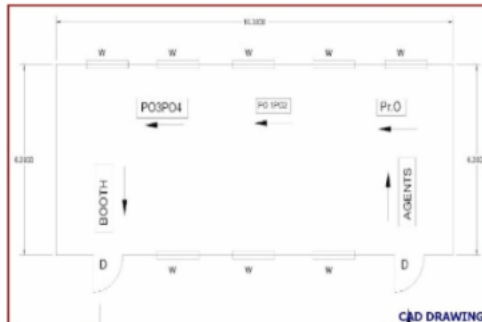

Google Map View

Polling Station Building Front View

Polling Station Front View

Cad View

Key MAP View

Minimum Basic Facility (Please)	Water	Ramp	Plug Points	Toilet	Health Care
	✓	✓	✓	✓	✓

1	UWW2440345	பெயர் : அபிஷேக் தந்தையின் பெயர்: சரவணன் வீட்டு எண் : 0 வயது : 20 பாலினம் : ஆண்	Photo is available	2	UWW2058469	பெயர் : கதிர்வேல் - தந்தையின் பெயர்: காமன்செட்டியார் - வீட்டு எண் : 1 வயது : 71 பாலினம் : ஆண்	Photo is available	3	UWW1098946	பெயர் : மகாலெட்சுமி - கணவர் பெயர்: வெங்கடாஜலம் - வீட்டு எண் : 1 வயது : 60 பாலினம் : பெண்	Photo is available
4	UWW1098938	பெயர் : வெங்கடாஜலம் - தந்தையின் பெயர்: சின்னசாமி - வீட்டு எண் : 1 வயது : 59 பாலினம் : ஆண்	Photo is available	5	GLR2537561	பெயர் : பரக்கத்துல்லா தந்தையின் பெயர்: உமர்கத்தாப் வீட்டு எண் : 1 வயது : 55 பாலினம் : ஆண்	Photo is available	6	GLR2535946	பெயர் : சக்தி வேல் - தந்தையின் பெயர்: காமன்செட்டியார் - வீட்டு எண் : 1 வயது : 54 பாலினம் : ஆண்	Photo is available
7	GLR2537546	பெயர் : சசிமாபாணு - கணவர் பெயர்: பரக்கத்துல்லா - வீட்டு எண் : 1 வயது : 48 பாலினம் : பெண்	Photo is available	8	UWW0227702	பெயர் : மாரியாயி - கணவர் பெயர்: சக்திவேல் - வீட்டு எண் : 1 வயது : 47 பாலினம் : பெண்	Photo is available	9	UWW0518282	பெயர் : அண்ணாமலை - தந்தையின் பெயர்: தேசிசெட்டி - வீட்டு எண் : 1 வயது : 39 பாலினம் : ஆண்	Photo is available
10	UWW1098920	பெயர் : சுகன்யா - கணவர் பெயர்: கணேச பெருமாள் - வீட்டு எண் : 1 வயது : 34 பாலினம் : பெண்	Photo is available	11	UWW2243236	பெயர் : கீர்த்தனா கணவர் பெயர்: மணிகண்டன் வீட்டு எண் : 1 வயது : 27 பாலினம் : பெண்	Photo is available	12	UWW1209345	பெயர் : பாண்டியராஜ் தந்தையின் பெயர்: பால்ராஜ் வீட்டு எண் : 1 வயது : 26 பாலினம் : ஆண்	Photo is available
13	UWW2479731	பெயர் : துர்கா தந்தையின் பெயர்: பாண்டிசிவா வீட்டு எண் : 1 வயது : 25 பாலினம் : பெண்	Photo is available	14	UWW1247279	பெயர் : கலையரசி தந்தையின் பெயர்: மலையாண்டி வீட்டு எண் : 1/32 வயது : 40 பாலினம் : பெண்	Photo is available	15	GLR5376421	பெயர் : மும்தாஜ் - தந்தையின் பெயர்: அப்துல்மஜீத் - வீட்டு எண் : 2 வயது : 62 பாலினம் : பெண்	Photo is available
16	GLR1221886	பெயர் : அபிபுல்லா - தந்தையின் பெயர்: அப்துல்மஜீத் - வீட்டு எண் : 2 வயது : 58 பாலினம் : ஆண்	Photo is available	17	GLR5376439	பெயர் : ரஃகா - தந்தையின் பெயர்: அப்துல்மஜீத் - வீட்டு எண் : 2 வயது : 55 பாலினம் : பெண்	Photo is available	18	GLR2536555	பெயர் : பர்வீன்பாணு - கணவர் பெயர்: அபுபல்லா - வீட்டு எண் : 2 வயது : 46 பாலினம் : பெண்	Photo is available
19	UWW2254522	பெயர் : சமீரா பாத்திமா தாயின் பெயர்: அபிபுல்லா அபிபுல்லா வீட்டு எண் : 2/2 வயது : 24 பாலினம் : பெண்	Photo is available	20	UWW0147900	பெயர் : துரைப்பாண்டியன் - தந்தையின் பெயர்: சிவானந்தம் - வீட்டு எண் : 2 பி வயது : 35 பாலினம் : ஆண்	Photo is available	# 21	GLR1373927	பெயர் : அப்துல் சலாம் சர்புதீன் தந்தையின் பெயர்: சர்புதீன் - வீட்டு எண் : 3 வயது : 52 பாலினம் : ஆண்	Photo is available
# 22	UWW2058501	பெயர் : அஸ்ரப் அலி சர்புதீன் தந்தையின் பெயர்: சர்புதீன் - வீட்டு எண் : 3 வயது : 48 பாலினம் : ஆண்	Photo is available	# 23	UWW0101410	பெயர் : ரம்ஜஹான் அப்துல் சலாம் கணவர் பெயர்: அப்துல் சலாம் - வீட்டு எண் : 3 வயது : 40 பாலினம் : பெண்	Photo is available	24	UWW0802470	பெயர் : ஷப்ரீன் - கணவர் பெயர்: அஸ்ரப்அலி - வீட்டு எண் : 3 வயது : 35 பாலினம் : பெண்	Photo is available
# 25	GLR2536019	பெயர் : முகமது ஹாரிஸ் சர்புதீன் தந்தையின் பெயர்: சர்புதீன் வீட்டு எண் : 3 வயது : 39 பாலினம் : ஆண்	Photo is available	26	GLR2539948	பெயர் : செந்தில்குமார் - தந்தையின் பெயர்: அருணாச்சலம் - வீட்டு எண் : 5 வயது : 49 பாலினம் : ஆண்	Photo is available	27	GLR2540250	பெயர் : திவ்யா - கணவர் பெயர்: செந்தில்குமார் - வீட்டு எண் : 5 வயது : 46 பாலினம் : பெண்	Photo is available
28	UWW2058519	பெயர் : சி முஹம்மது அனீபா - தந்தையின் பெயர்: சின்னத்தம்பி - வீட்டு எண் : 6 வயது : 92 பாலினம் : ஆண்	Photo is available	29	UWW2059657	பெயர் : மு முஹம்மது இலியாஸ் - தந்தையின் பெயர்: சி முஹம்மது ஹனீபா - வீட்டு எண் : 6 வயது : 57 பாலினம் : ஆண்	Photo is available	30	UWW2059665	பெயர் : சி மு முஹம்மது யூசுப் - தந்தையின் பெயர்: சின்னத்தம்பி முஹம்மது ஹனீபா - வீட்டு எண் : 6 வயது : 52 பாலினம் : ஆண்	Photo is available