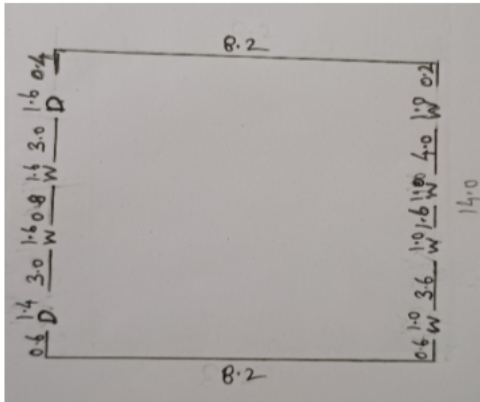

Google Map View

Polling Station Building Front View

Polling Station Front View

Cad View

Key MAP View

1 பெயர் : குமராபி - கணவர் பெயர்: மாமுண்டி - வீட்டு எண் : 1 வயது : 69 பாலினம் : பெண் Photo is available	UWW2062115	2 பெயர் : மாணிக்கம் - தந்தையின் பெயர்: சுப்பையா - வீட்டு எண் : 1 வயது : 51 பாலினம் : ஆண் Photo is available	GLR5470992	3 பெயர் : மீனா - தந்தையின் பெயர்: மாமுண்டி - வீட்டு எண் : 1 வயது : 49 பாலினம் : பெண் Photo is available	UWW2062123
4 பெயர் : செல்லம்மாள் - கணவர் பெயர்: திருமுருகன் - வீட்டு எண் : 1 வயது : 48 பாலினம் : பெண் Photo is available	UWW0904573	5 பெயர் : செந்தில்முருகன் - தந்தையின் பெயர்: மாமுண்டி - வீட்டு எண் : 1 வயது : 45 பாலினம் : ஆண் Photo is available	GLR5376678	6 பெயர் : நபிஷா பேகம் கணவர் பெயர்: சர்புதன் வீட்டு எண் : 1 வயது : 41 பாலினம் : பெண் Photo is available	UWW2241800
7 பெயர் : சரவணன் - தந்தையின் பெயர்: மாமுண்டி - வீட்டு எண் : 1 வயது : 40 பாலினம் : ஆண் Photo is available	UWW0178970	8 பெயர் : சித்ரா - கணவர் பெயர்: ஸ்ரீராம் - வீட்டு எண் : 1 வயது : 36 பாலினம் : பெண் Photo is available	UWW1002203	S 9 பெயர் : தஸ்மீமாபாண்டி - தந்தையின் பெயர்: முகமதுயாசின் - வீட்டு எண் : 1 வயது : 34 பாலினம் : பெண் Photo is available	UWW1045160
10 பெயர் : சத்யா - தந்தையின் பெயர்: கனேசன் - வீட்டு எண் : 1 வயது : 33 பாலினம் : பெண் Photo is available	UWW0519710	11 பெயர் : முகமது ஆசீக் - தந்தையின் பெயர்: அப்துல் லத்தீப் - வீட்டு எண் : 1 வயது : 30 பாலினம் : ஆண் Photo is available	UWW0904466	12 பெயர் : ஆரமுதன் - தந்தையின் பெயர்: சீனிவாசன் - வீட்டு எண் : 1 வயது : 30 பாலினம் : ஆண் Photo is available	UWW0904482
13 பெயர் : கல்பனா - தந்தையின் பெயர்: கன்னன் - வீட்டு எண் : 1 வயது : 29 பாலினம் : பெண் Photo is available	UWW0904516	# 14 பெயர் : சரண்யா கணவர் பெயர்: வெற்றிசெல்வன் வீட்டு எண் : 1 வயது : 29 பாலினம் : பெண் Photo is available	UWW2241859	# 15 பெயர் : தாரிக் அபூபக்கர் தந்தையின் பெயர்: அபூபக்கர் வீட்டு எண் : எண்-48ஸி/3 வயது : 27 பாலினம் : ஆண் Photo is available	UWW1099266
16 பெயர் : சுரேஷ் பாபு தந்தையின் பெயர்: மாணிக்கம் வீட்டு எண் : 1 வயது : 25 பாலினம் : ஆண் Photo is available	UWW2243210	17 பெயர் : சப்ரினா தந்தையின் பெயர்: முகமது வீட்டு எண் : 1 வயது : 25 பாலினம் : பெண் Photo is available	UWW2241867	18 பெயர் : ராகிபாலா தந்தையின் பெயர்: தவமணி வீட்டு எண் : 01 வயது : 24 பாலினம் : பெண் Photo is available	UWW2289890
19 பெயர் : ஜீவானந்தம் தந்தையின் பெயர்: கோபால்சாமி வீட்டு எண் : 1 வயது : 24 பாலினம் : ஆண் Photo is available	UWW2242279	20 பெயர் : கிரிவாஷ் தந்தையின் பெயர்: ஞானகோபால் வீட்டு எண் : 1 வயது : 21 பாலினம் : ஆண் Photo is available	UWW2398444	21 பெயர் : ஸ்ரீமதி தந்தையின் பெயர்: பாலசுப்ரமணி வீட்டு எண் : 1 வயது : 20 பாலினம் : பெண் Photo is available	UWW2574952
22 பெயர் : அபிராமி கணவர் பெயர்: சக்திமுருகன் வீட்டு எண் : 1/120 வயது : 27 பாலினம் : பெண் Photo is available	UWW2331031	23 பெயர் : சுபலட்சுமி ஆண்டிசாமி தந்தையின் பெயர்: ஆண்டிசாமி வீட்டு எண் : 1ஏ, வயது : 19 பாலினம் : பெண் Photo is available	UWW2532323	24 பெயர் : கா சத்யா கணவர் பெயர்: கார்த்திக் - வீட்டு எண் : 2A வயது : 33 பாலினம் : பெண் Photo is available	UWW1099183
25 பெயர் : மணிகண்டன் - தந்தையின் பெயர்: நல்லுச்சாமி - வீட்டு எண் : 2B வயது : 33 பாலினம் : ஆண் Photo is available	UWW0519389	26 பெயர் : மாதவன் தந்தையின் பெயர்: நல்லுச்சாமி வீட்டு எண் : 2 டீ வயது : 26 பாலினம் : ஆண் Photo is available	UWW2243012	27 பெயர் : வெங்கடேஷ் - தந்தையின் பெயர்: கிருஷ்ணமூர்த்தி - வீட்டு எண் : 3 வயது : 38 பாலினம் : ஆண் Photo is available	GLR5470877
28 பெயர் : கனேசன் தந்தையின் பெயர்: முத்து வீட்டு எண் : 3-1 வயது : 63 பாலினம் : ஆண் Photo is available	GLR5376686	29 பெயர் : பஞ்சவர்ணம் - கணவர் பெயர்: கனேசன் - வீட்டு எண் : 3-1 வயது : 59 பாலினம் : பெண் Photo is available	GLR5376694	30 பெயர் : சித்தையா - தந்தையின் பெயர்: முத்து - வீட்டு எண் : 3-2 வயது : 71 பாலினம் : ஆண் Photo is available	UWW2062131