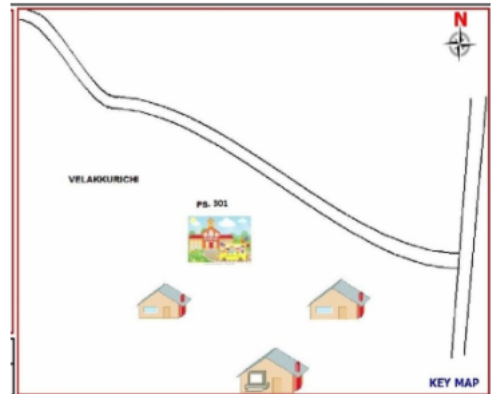

Google Map View

Polling Station Building Front View

Polling Station Front View

Cad View

Key MAP View

Minimum Basic Facility (Please)	Water	Ramp	Plug Points	Toilet	Health Care
	✓	✓	✓	✓	✓

1	UWW1204601	பெயர் : அழகி தந்தையின் பெயர்: பெசலான் வீட்டு எண் : 1 வயது : 82 பாலினம் : பெண்	Photo is available	2	UWW2011955	பெயர் : பெரியக்கா - தந்தையின் பெயர்: பழனியாண்டி - வீட்டு எண் : 1 வயது : 66 பாலினம் : பெண்	Photo is available	3	UWW2326007	பெயர் : சின்னதுரை அ தந்தையின் பெயர்: அழகு வீட்டு எண் : 1 வயது : 52 பாலினம் : ஆண்	Photo is available
4	UWW2011963	பெயர் : பொன்னுச்சாமி - தந்தையின் பெயர்: பழனியாண்டி - வீட்டு எண் : 1 வயது : 50 பாலினம் : ஆண்	Photo is available	5	UWW0524405	பெயர் : கார்த்திகா அழகன் கணவர் பெயர்: அழகன் - வீட்டு எண் : 1 வயது : 45 பாலினம் : பெண்	Photo is available	6	UWW0524322	பெயர் : நல்லபிச்சி - கணவர் பெயர்: பெசலாண்டி - வீட்டு எண் : 1 வயது : 42 பாலினம் : பெண்	Photo is available
7	UWW0652248	பெயர் : இந்திரா - கணவர் பெயர்: கணேசன் - வீட்டு எண் : 1 வயது : 39 பாலினம் : பெண்	Photo is available	8	UWW0652263	பெயர் : கலாநிதி - கணவர் பெயர்: ராமசாமி - வீட்டு எண் : 1 வயது : 36 பாலினம் : பெண்	Photo is available	9	UWW0652123	பெயர் : முருகன் - தாயின் பெயர்: அழகி - வீட்டு எண் : 1 வயது : 36 பாலினம் : ஆண்	Photo is available
10	UWW0847400	பெயர் : கவிதா - கணவர் பெயர்: வெள்ளைச்சாமி - வீட்டு எண் : 1 வயது : 36 பாலினம் : பெண்	Photo is available	11	UWW0524330	பெயர் : சண்முகம் - தந்தையின் பெயர்: காத்தான் - வீட்டு எண் : 1 வயது : 35 பாலினம் : ஆண்	Photo is available	12	UWW0524397	பெயர் : வெள்ளைச்சாமி - தந்தையின் பெயர்: வடமலை - வீட்டு எண் : 1 வயது : 34 பாலினம் : ஆண்	Photo is available
13	UWW0180117	பெயர் : சாந்தா - தந்தையின் பெயர்: வெள்ளைச்சாமி - வீட்டு எண் : 1 வயது : 34 பாலினம் : பெண்	Photo is available	14	UWW0524363	பெயர் : வெள்ளைச்சாமி - தந்தையின் பெயர்: ஆண்டிக்கண்ணு - வீட்டு எண் : 1 வயது : 33 பாலினம் : ஆண்	Photo is available	15	UWW0847392	பெயர் : முத்துலெட்சுமி - கணவர் பெயர்: இராஜேந்திரன் - வீட்டு எண் : 1 வயது : 33 பாலினம் : பெண்	Photo is available
16	UWW1004035	பெயர் : சின்னக்காளை பழனியாண்டி தந்தையின் பெயர்: பழனியாண்டி - வீட்டு எண் : 1 வயது : 33 பாலினம் : ஆண்	Photo is available	17	UWW0524371	பெயர் : சக்திவேல் - தந்தையின் பெயர்: சோலை - வீட்டு எண் : 1 வயது : 32 பாலினம் : ஆண்	Photo is available	18	UWW0652107	பெயர் : சரவணன் - தந்தையின் பெயர்: சுப்பையா - வீட்டு எண் : 1 வயது : 32 பாலினம் : ஆண்	Photo is available
19	UWW0652156	பெயர் : ஷீலா - தந்தையின் பெயர்: சின்னக்காளை - வீட்டு எண் : 1 வயது : 32 பாலினம் : பெண்	Photo is available	20	UWW2155042	பெயர் : உமா கணவர் பெயர்: பெருமாள் வீட்டு எண் : 1 வயது : 32 பாலினம் : பெண்	Photo is available	21	UWW0652164	பெயர் : அஞ்சலை ப தந்தையின் பெயர்: பழனிச்சாமி - வீட்டு எண் : 1 வயது : 32 பாலினம் : பெண்	Photo is available
22	UWW1004050	பெயர் : சித்ரா - கணவர் பெயர்: முருகேசன் - வீட்டு எண் : 1 வயது : 31 பாலினம் : பெண்	Photo is available	23	UWW0652255	பெயர் : ஜெகதீஸ்வரி - தாயின் பெயர்: லெட்சுமி - வீட்டு எண் : 1 வயது : 31 பாலினம் : பெண்	Photo is available	24	UWW0652149	பெயர் : செந்தமிழ் பாண்டியன் - தந்தையின் பெயர்: மாணிக்கம் - வீட்டு எண் : 1 வயது : 31 பாலினம் : ஆண்	Photo is available
25	UWW1004043	பெயர் : பிரபாகரன் - தந்தையின் பெயர்: சுப்பையா - வீட்டு எண் : 1 வயது : 30 பாலினம் : ஆண்	Photo is available	26	UWW0847426	பெயர் : வளர்மதி - கணவர் பெயர்: சின்னச்சாமி - வீட்டு எண் : 1 வயது : 30 பாலினம் : பெண்	Photo is available	27	UWW0847418	பெயர் : சக்கரவர்த்தி ராஜலிங்கம் தாயின் பெயர்: மீனாட்சி - வீட்டு எண் : 1 வயது : 30 பாலினம் : ஆண்	Photo is available
28	UWW1046119	பெயர் : இளங்கோவன் - தந்தையின் பெயர்: வெள்ளைச்சாமி - வீட்டு எண் : 1 வயது : 28 பாலினம் : ஆண்	Photo is available	29	UWW1107754	பெயர் : இளங்கோவன் - தந்தையின் பெயர்: சோலை - வீட்டு எண் : 1 வயது : 28 பாலினம் : ஆண்	Photo is available	30	UWW2320117	பெயர் : மீனாட்சி தந்தையின் பெயர்: பழனிசாமி வீட்டு எண் : 1 வயது : 23 பாலினம் : பெண்	Photo is available