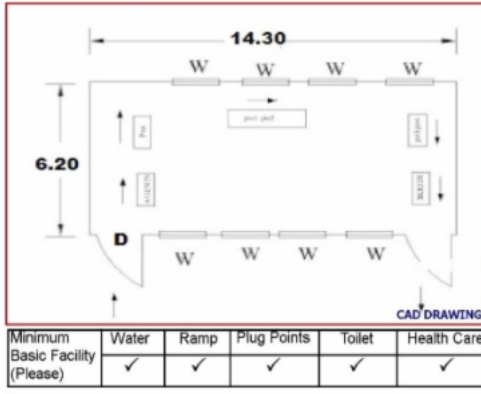

Google Map View

Polling Station Building Front View

Polling Station Front View

Cad View

Key MAP View

1 பெயர் : அட்சயா தந்தையின் பெயர்: சுப்பிரமணி வீட்டு எண் : 0 வயது : 25 பாலினம் : பெண் Photo is available	UWW1266014	2 பெயர் : பாஸ்கர் தந்தையின் பெயர்: முருகேசன் வீட்டு எண் : 0 வயது : 22 பாலினம் : ஆண் Photo is available	UWW2423200	3 பெயர் : பாப்பு - கணவர் பெயர்: நாகப்பிள்ளை - வீட்டு எண் : 1 வயது : 78 பாலினம் : பெண் Photo is available	UWW0525816
4 பெயர் : சரோஜா - கணவர் பெயர்: ராசு - வீட்டு எண் : 1 வயது : 71 பாலினம் : பெண் Photo is available	UWW0180356	5 பெயர் : ராமசாமி - தந்தையின் பெயர்: அழககவுண்டர் - வீட்டு எண் : 1 வயது : 67 பாலினம் : ஆண் Photo is available	UWW0105668	6 பெயர் : நாச்சி - கணவர் பெயர்: வள்ளான் - வீட்டு எண் : 1 வயது : 65 பாலினம் : பெண் Photo is available	UWW0807594
7 பெயர் : அழகம்மாள் - கணவர் பெயர்: பொன்னுசாமி - வீட்டு எண் : 1 வயது : 64 பாலினம் : பெண் Photo is available	UWW0525568	8 பெயர் : மணி - தந்தையின் பெயர்: ஆறுமுகம் - வீட்டு எண் : 1 வயது : 56 பாலினம் : ஆண் Photo is available	UWW0180521	9 பெயர் : வெள்ளையம்மாள் - கணவர் பெயர்: செல்வம் - வீட்டு எண் : 1 வயது : 55 பாலினம் : பெண் Photo is available	UWW1004266
10 பெயர் : உமா - கணவர் பெயர்: சுப்ரமணி - வீட்டு எண் : 1 வயது : 51 பாலினம் : பெண் Photo is available	UWW0180547	11 பெயர் : சீனிவாசன் - தந்தையின் பெயர்: சிதம்பரம் - வீட்டு எண் : 1 வயது : 49 பாலினம் : ஆண் Photo is available	UWW0525683	12 பெயர் : சாந்தி - கணவர் பெயர்: தமிழரசன் - வீட்டு எண் : 1 வயது : 48 பாலினம் : பெண் Photo is available	UWW0180505
13 பெயர் : அழகம்மாள் - கணவர் பெயர்: ராமசாமி - வீட்டு எண் : 1 வயது : 47 பாலினம் : பெண் Photo is available	UWW0105676	14 பெயர் : முத்துலெட்சுமி - கணவர் பெயர்: அடக்கன் - வீட்டு எண் : 1 வயது : 46 பாலினம் : பெண் Photo is available	UWW0180554	15 பெயர் : வீராசாமி தந்தையின் பெயர்: பொன்னன் வீட்டு எண் : 1 வயது : 45 பாலினம் : ஆண் Photo is available	UWW2482289
16 பெயர் : தனலெட்சுமி - கணவர் பெயர்: பெருமாள் - வீட்டு எண் : 1 வயது : 44 பாலினம் : பெண் Photo is available	UWW0525113	17 பெயர் : முருகன் - தந்தையின் பெயர்: ஆறுமுகம் - வீட்டு எண் : 1 வயது : 43 பாலினம் : ஆண் Photo is available	UWW0180364	18 பெயர் : செல்வம் - தந்தையின் பெயர்: சின்னையா - வீட்டு எண் : 1 வயது : 43 பாலினம் : ஆண் Photo is available	UWW0524728
19 பெயர் : பாக்கியராஜ் - தந்தையின் பெயர்: நல்லுச்சாமி - வீட்டு எண் : 1 வயது : 43 பாலினம் : ஆண் Photo is available	UWW0180497	20 பெயர் : பொதும்பொன்னு - கணவர் பெயர்: செந்தி - வீட்டு எண் : 1 வயது : 43 பாலினம் : பெண் Photo is available	UWW0525865	21 பெயர் : வெள்ளையம்மாள் - தந்தையின் பெயர்: பில்லான் வீட்டு எண் : 1 வயது : 43 பாலினம் : பெண் Photo is available	UWW0524587
22 பெயர் : செல்வம் - தந்தையின் பெயர்: வல்லான் - வீட்டு எண் : 1 வயது : 42 பாலினம் : ஆண் Photo is available	UWW0525824	23 பெயர் : செல்லப்பாண்டி - கணவர் பெயர்: மருதராஜ் - வீட்டு எண் : 1 வயது : 42 பாலினம் : பெண் Photo is available	UWW0525766	24 பெயர் : முத்துலெட்சுமி - கணவர் பெயர்: முருகன் - வீட்டு எண் : 1 வயது : 41 பாலினம் : பெண் Photo is available	UWW0525840
25 பெயர் : சசிகலா - கணவர் பெயர்: கண்ணுச்சாமி - வீட்டு எண் : 1 வயது : 41 பாலினம் : பெண் Photo is available	UWW1004217	26 பெயர் : மணிமேகலை - கணவர் பெயர்: ராஜா - வீட்டு எண் : 1 வயது : 41 பாலினம் : பெண் Photo is available	UWW0525691	27 பெயர் : சித்ரா - கணவர் பெயர்: மணி - வீட்டு எண் : 1 வயது : 40 பாலினம் : பெண் Photo is available	UWW0525709
28 பெயர் : கார்த்திகேயன் - தந்தையின் பெயர்: மணி - வீட்டு எண் : 1 வயது : 40 பாலினம் : ஆண் Photo is available	UWW0807719	29 பெயர் : மீனா - கணவர் பெயர்: மலைச்சாமி - வீட்டு எண் : 1 வயது : 39 பாலினம் : பெண் Photo is available	UWW0180265	30 பெயர் : சுரேஷ்குமார் - தந்தையின் பெயர்: கருப்பன் - வீட்டு எண் : 1 வயது : 39 பாலினம் : ஆண் Photo is available	UWW0525717