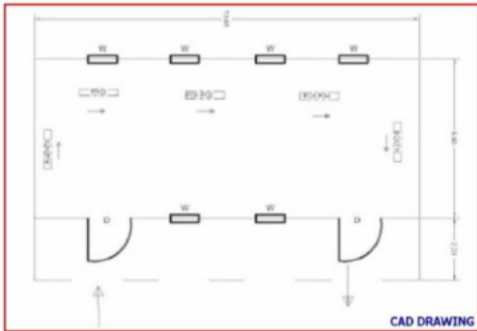

Google Map View

Polling Station Building Front View

Polling Station Front View

Cad View

Key MAP View

Minimum Basic Facility (Please)	Water	Ramp	Plug Points	Toilet	Health Care
	✓	✓	✓	✓	✓

சட்டமன்றத் தொகுதியின் எண் மற்றும் பெயர் : 138-மணப்பாறை
பிரிவு எண் மற்றும் பெயர் 1-தவளவீரன்பட்டி (வ.கி) தவளவீரன்பட்டி (ஊ), வார்டு 1 கிருஷ்ணகவுண்டம்பட்டி