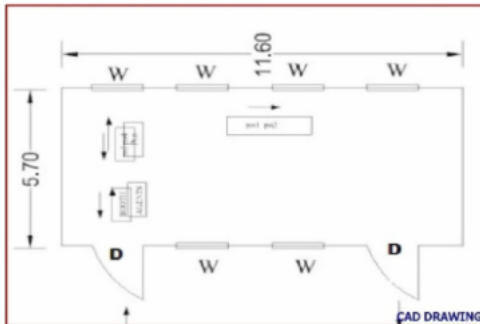

Google Map View

Polling Station Building Front View

Polling Station Front View

Cad View

Key MAP View

Minimum Basic Facility (Please)	Water	Ramp	Plug Points	Toilet	Health Care
	✓	✓	✓	✓	✓

1	UWW1175363	பெயர் : பெருமாத் தாள் தந்தையின் பெயர் : சுப்ரமணியன் வீட்டு எண் : 1 வயது : 73 பாலினம் : பெண்	Photo is available	2	UWW0363150	பெயர் : முருகாயி - கணவர் பெயர் : வேலு - வீட்டு எண் : 1 வயது : 64 பாலினம் : பெண்	Photo is available	3	UWW2017168	பெயர் : சின்னம்மாள் - கணவர் பெயர் : சின்னையா - வீட்டு எண் : 1 வயது : 56 பாலினம் : பெண்	Photo is available
4	UWW0935924	பெயர் : அழகம்மாள் கணவர் பெயர் : சின்னு - வீட்டு எண் : 1 வயது : 49 பாலினம் : பெண்	Photo is available	5	UWW0531376	பெயர் : பால்ராஜ் - தந்தையின் பெயர் : ரெங்கன் - வீட்டு எண் : 1 வயது : 44 பாலினம் : ஆண்	Photo is available	6	GLR5494737	பெயர் : கோமதி - கணவர் பெயர் : சின்னையா - வீட்டு எண் : 1 வயது : 44 பாலினம் : பெண்	Photo is available
7	UWW0531194	பெயர் : சாந்தலெட்சுமி - கணவர் பெயர் : செந்தில் - வீட்டு எண் : 1 வயது : 43 பாலினம் : பெண்	Photo is available	8	UWW0531368	பெயர் : பாப்பூ - கணவர் பெயர் : ராமசாமி - வீட்டு எண் : 1 வயது : 42 பாலினம் : பெண்	Photo is available	9	UWW2160901	பெயர் : சஞ்சய்காந்தி தந்தையின் பெயர் : சின்னு வீட்டு எண் : 1 வயது : 41 பாலினம் : ஆண்	Photo is available
10	UWW0531251	பெயர் : மீனா - தந்தையின் பெயர் : பால்ராஜ் - வீட்டு எண் : 1 வயது : 40 பாலினம் : பெண்	Photo is available	11	UWW0531293	பெயர் : பொன்னழகு - கணவர் பெயர் : பெருமாள் - வீட்டு எண் : 1 வயது : 40 பாலினம் : பெண்	Photo is available	12	UWW1149582	பெயர் : அழகுமணி - கணவர் பெயர் : முருகன் - வீட்டு எண் : 1 வயது : 40 பாலினம் : பெண்	Photo is available
13	UWW0531442	பெயர் : இந்திரா - கணவர் பெயர் : முருகன் - வீட்டு எண் : 1 வயது : 39 பாலினம் : பெண்	Photo is available	14	UWW1006360	பெயர் : கருப்பையா - தந்தையின் பெயர் : வரதன் - வீட்டு எண் : 1 வயது : 39 பாலினம் : ஆண்	Photo is available	15	UWW0531186	பெயர் : சித்ரா தேவி - கணவர் பெயர் : செந்தில்குமார் - வீட்டு எண் : 1 வயது : 38 பாலினம் : பெண்	Photo is available
16	UWW0531384	பெயர் : வீராசங்கர் தந்தையின் பெயர் : பொன்னன் - வீட்டு எண் : 1 வயது : 38 பாலினம் : ஆண்	Photo is available	17	UWW0531210	பெயர் : கலைசெல்வி - தந்தையின் பெயர் : கருப்பையா - வீட்டு எண் : 1 வயது : 37 பாலினம் : பெண்	Photo is available	18	UWW0531202	பெயர் : ராஜா - தந்தையின் பெயர் : அழகு - வீட்டு எண் : 1 வயது : 36 பாலினம் : ஆண்	Photo is available
19	UWW0531418	பெயர் : சுமதி - கணவர் பெயர் : பாண்டி - வீட்டு எண் : 1 வயது : 36 பாலினம் : பெண்	Photo is available	20	UWW0531236	பெயர் : பழனிச்சாமி - தந்தையின் பெயர் : சின்னதம்பி - வீட்டு எண் : 1 வயது : 33 பாலினம் : ஆண்	Photo is available	21	UWW0811083	பெயர் : நாகலெட்சுமி - கணவர் பெயர் : சக்திவேல் - வீட்டு எண் : 1 வயது : 33 பாலினம் : பெண்	Photo is available
22	UWW0811349	பெயர் : முருகன் - தந்தையின் பெயர் : அழகன் - வீட்டு எண் : 1 வயது : 31 பாலினம் : ஆண்	Photo is available	23	UWW1006261	பெயர் : மருதுபாண்டி - தந்தையின் பெயர் : முருகன் - வீட்டு எண் : 1 வயது : 28 பாலினம் : ஆண்	Photo is available	24	UWW1169408	பெயர் : பன்னீர் செல்வம் தந்தையின் பெயர் : பழனிச்சாமி வீட்டு எண் : 1 வயது : 28 பாலினம் : ஆண்	Photo is available
25	UWW1107036	பெயர் : கார்த்திக் - தந்தையின் பெயர் : மூக்கன் - வீட்டு எண் : 1 வயது : 27 பாலினம் : ஆண்	Photo is available	26	UWW2245835	பெயர் : முருகன் தந்தையின் பெயர் : பெருமாள் வீட்டு எண் : 1 வயது : 26 பாலினம் : ஆண்	Photo is available	27	UWW2459238	பெயர் : செளந்தர்யா சரணராஜ் கணவர் பெயர் : சரணராஜ் வீட்டு எண் : 1 வயது : 24 பாலினம் : பெண்	Photo is available
28	UWW2321495	பெயர் : பாரதி தந்தையின் பெயர் : பழனிசாமி வீட்டு எண் : 01 வயது : 23 பாலினம் : ஆண்	Photo is available	29	UWW2485290	பெயர் : தீபதர்ஷினி தந்தையின் பெயர் : வரதராஜ் வீட்டு எண் : 1 வயது : 23 பாலினம் : பெண்	Photo is available	30	UWW2576676	பெயர் : வைரவ பெருமாள் தந்தையின் பெயர் : முருகேசன் வீட்டு எண் : 1 வயது : 22 பாலினம் : ஆண்	Photo is available