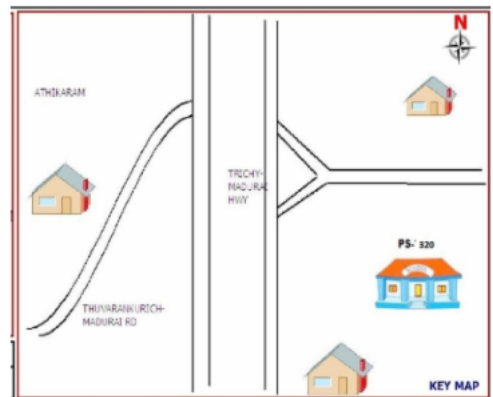

Polling Station Front View

Cad View

Minimum Basic Facility (Please)	Water	Ramp	Plug Points	Toilet	Health Care
	✓	✓	✓	✓	✓

Key MAP View

1 பெயர் : செல்வம் - தந்தையின் பெயர்: வெள்ளையன் - வீட்டு எண் : 1 வயது : 61 பாலினம் : ஆண் Photo is available	UWW0317925	2 பெயர் : மலர்க்கொடி - தந்தையின் பெயர்: சின்னையா - வீட்டு எண் : 1 வயது : 51 பாலினம் : பெண் Photo is available	UWW0657866	3 பெயர் : நாகஜோதி - கணவர் பெயர்: செல்வம் - வீட்டு எண் : 1 வயது : 49 பாலினம் : பெண் Photo is available	UWW0317933
4 பெயர் : மோகனா - கணவர் பெயர்: சரவணன் - வீட்டு எண் : 1 வயது : 36 பாலினம் : பெண் Photo is available	UWW1121714	5 பெயர் : சக்தி - தாயின் பெயர்: சின்னம்மாள் - வீட்டு எண் : 1 வயது : 35 பாலினம் : ஆண் Photo is available	UWW0318063	6 பெயர் : இராஜ்குமார் - தந்தையின் பெயர்: பொன்னன் - வீட்டு எண் : 1 வயது : 32 பாலினம் : ஆண் Photo is available	UWW1121656
7 பெயர் : பாலகிருஷ்ணன் - தந்தையின் பெயர்: இராஜேந்திரன் - வீட்டு எண் : 1 வயது : 32 பாலினம் : ஆண் Photo is available	UWW0658088	8 பெயர் : பாலசுப்ரமணியன் தந்தையின் பெயர்: ஆண்டி வீட்டு எண் : 1 வயது : 32 பாலினம் : ஆண் Photo is available	UWW1157650	9 பெயர் : மேகநாதன் - தந்தையின் பெயர்: அழகு - வீட்டு எண் : 1-30 வயது : 39 பாலினம் : ஆண் Photo is available	UWW0318097
10 பெயர் : நந்தினி சி கணவர் பெயர்: சின்னையா - வீட்டு எண் : 1-36 வயது : 34 பாலினம் : பெண் Photo is available	UWW1075373	11 பெயர் : சாமிக்கண்ணு - தந்தையின் பெயர்: பழனிச்சாமி - வீட்டு எண் : 1-88 வயது : 28 பாலினம் : ஆண் Photo is available	UWW1121631	12 பெயர் : செல்வி - கணவர் பெயர்: பழனிச்சாமி - வீட்டு எண் : 1-90A வயது : 44 பாலினம் : பெண் Photo is available	GLR5475066
13 பெயர் : சரண்யா ப தந்தையின் பெயர்: பழனிச்சாமி - வீட்டு எண் : 1-90A வயது : 28 பாலினம் : பெண் Photo is available	UWW1075365	14 பெயர் : காந்திமதி கணவர் பெயர்: பால சந்திரன் வீட்டு எண் : 1/98 வயது : 34 பாலினம் : பெண் Photo is available	UWW2242840	15 பெயர் : பழனியம்மாள் ச தந்தையின் பெயர்: சக்தி - வீட்டு எண் : 1-156 வயது : 29 பாலினம் : பெண் Photo is available	UWW1149913
16 பெயர் : வீரமணி - தந்தையின் பெயர்: பொன்னன் - வீட்டு எண் : 1-161 வயது : 48 பாலினம் : ஆண் Photo is available	UWW0318048	17 பெயர் : வைதேகி - கணவர் பெயர்: வீரமணி - வீட்டு எண் : 1-161 வயது : 41 பாலினம் : பெண் Photo is available	UWW0318030	18 பெயர் : கிருஷ்ணன் பொ தாயின் பெயர்: மாரியம்மாள் - வீட்டு எண் : 1-179 வயது : 39 பாலினம் : ஆண் Photo is available	UWW1075456
19 பெயர் : முத்துலெட்சுமி கணவர் பெயர்: தங்கதுரை வீட்டு எண் : 1/185 வயது : 21 பாலினம் : பெண் Photo is available	UWW2511384	20 பெயர் : செல்வமணி கணவர் பெயர்: சக்திவேல் வீட்டு எண் : 1/188 வயது : 33 பாலினம் : பெண் Photo is available	UWW1224716	21 பெயர் : கோகிலா தந்தையின் பெயர்: ரமேஷ் வீட்டு எண் : 1/188 வயது : 30 பாலினம் : பெண் Photo is available	UWW2322659
22 பெயர் : சத்தியா தந்தையின் பெயர்: வைரவன் வீட்டு எண் : 1/188 வயது : 24 பாலினம் : பெண் Photo is available	UWW2320950	23 பெயர் : அய்யம்மாள் - கணவர் பெயர்: பாண்டி - வீட்டு எண் : 1-189 வயது : 63 பாலினம் : பெண் Photo is available	UWW0814087	24 பெயர் : பொன்றாசு - தந்தையின் பெயர்: காந்தி - வீட்டு எண் : 1-190 வயது : 27 பாலினம் : ஆண் Photo is available	UWW1121615
25 பெயர் : கோகிலா கணவர் பெயர்: முத்துசாமி வீட்டு எண் : 1/191 வயது : 29 பாலினம் : பெண் Photo is available	UWW2531580	26 பெயர் : ரேவதி - கணவர் பெயர்: முருகேசன் - வீட்டு எண் : 1-192 வயது : 38 பாலினம் : பெண் Photo is available	UWW0317917	27 பெயர் : சேதுராமன் - தந்தையின் பெயர்: சங்கர் - வீட்டு எண் : 1-192 வயது : 33 பாலினம் : ஆண் Photo is available	UWW0657767
28 பெயர் : சசிகலா ச தந்தையின் பெயர்: சங்கன் - வீட்டு எண் : 1-192 வயது : 29 பாலினம் : ஆண் Photo is available	UWW1075316	29 பெயர் : செல்வமணி - கணவர் பெயர்: வேலு கே வேலு கே வீட்டு எண் : 1/193 வயது : 41 பாலினம் : பெண் Photo is available	GLR5414719	30 பெயர் : ஜெயந்தி தந்தையின் பெயர்: சங்கர் வீட்டு எண் : 1/193 வயது : 26 பாலினம் : பெண் Photo is available	UWW1245646