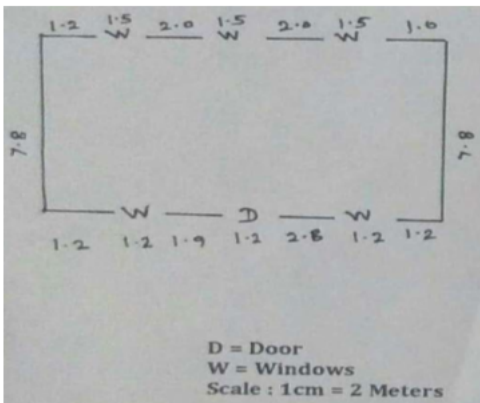

Google Map View

Polling Station Building Front View

Polling Station Front View

Cad View

Key MAP View

1 பெயர் : ராசு - தாயின் பெயர்: சீனியம்மாள் - வீட்டு எண் : 1 வயது : 81 பாலினம் : ஆண் Photo is available	UWW0318337	2 பெயர் : ராசம்மாள் - கணவர் பெயர்: அழகர்சாமி - வீட்டு எண் : 1 வயது : 65 பாலினம் : பெண் Photo is available	UWW2051381	3 பெயர் : ராஜேந்திரன் - தந்தையின் பெயர்: சூட்டியான் - வீட்டு எண் : 1 வயது : 65 பாலினம் : ஆண் Photo is available	UWW2051399
4 பெயர் : பழனிச்சாமி - தந்தையின் பெயர்: சின்னக்காளை - வீட்டு எண் : 1 வயது : 62 பாலினம் : ஆண் Photo is available	UWW0814483	5 பெயர் : லட்சுமி - கணவர் பெயர்: பழனிச்சாமி - வீட்டு எண் : 1 வயது : 58 பாலினம் : பெண் Photo is available	UWW0365007	6 பெயர் : அழகன் - தந்தையின் பெயர்: சின்னு - வீட்டு எண் : 1 வயது : 56 பாலினம் : ஆண் Photo is available	UWW0318469
7 பெயர் : பழனிச்சாமி - தந்தையின் பெயர்: சங்கபிள்ளை - வீட்டு எண் : 1 வயது : 54 பாலினம் : ஆண் Photo is available	UWW0365015	8 பெயர் : பழனிச்சாமி - தந்தையின் பெயர்: பெசலான் - வீட்டு எண் : 1 வயது : 54 பாலினம் : ஆண் Photo is available	UWW1151307	9 பெயர் : வாசுகி - கணவர் பெயர்: பொன்னுச்சாமி - வீட்டு எண் : 1 வயது : 53 பாலினம் : பெண் Photo is available	UWW0318394
10 பெயர் : பொன்னுச்சாமி - தந்தையின் பெயர்: வெள்ளக்குட்டி - வீட்டு எண் : 1 வயது : 52 பாலினம் : ஆண் Photo is available	UWW0318386	11 பெயர் : சின்னு - தந்தையின் பெயர்: சின்னன் - வீட்டு எண் : 1 வயது : 51 பாலினம் : ஆண் Photo is available	UWW0405001	12 பெயர் : சரவணம் கணவர் பெயர்: பழனிச்சாமி வீட்டு எண் : 1 வயது : 49 பாலினம் : பெண் Photo is available	UWW2302461
13 பெயர் : முத்துலட்சுமி - கணவர் பெயர்: ராஜேந்திரன் - வீட்டு எண் : 1 வயது : 48 பாலினம் : பெண் Photo is available	GLR1345230	14 பெயர் : கனகவள்ளி - கணவர் பெயர்: தங்கம் - வீட்டு எண் : 1 வயது : 47 பாலினம் : பெண் Photo is available	UWW2051407	15 பெயர் : சிவக்குமார் - தந்தையின் பெயர்: பழனிமாண்டி - வீட்டு எண் : 1 வயது : 46 பாலினம் : ஆண் Photo is available	GLR1345271
16 பெயர் : நல்லப்பொன்னன் - தந்தையின் பெயர்: வெள்ளக்குட்டி - வீட்டு எண் : 1 வயது : 46 பாலினம் : ஆண் Photo is available	UWW0318402	17 பெயர் : மீனாள் - கணவர் பெயர்: சிவலிங்கம் - வீட்டு எண் : 1 வயது : 46 பாலினம் : பெண் Photo is available	UWW1047513	18 பெயர் : தமிழரசி - கணவர் பெயர்: நல்லப்பொன்னன் - வீட்டு எண் : 1 வயது : 44 பாலினம் : பெண் Photo is available	UWW0318410
19 பெயர் : கற்பகம் - கணவர் பெயர்: சின்னையா - வீட்டு எண் : 1 வயது : 44 பாலினம் : பெண் Photo is available	UWW0110262	20 பெயர் : சுரேஷ் - தந்தையின் பெயர்: அழகர்சாமி - வீட்டு எண் : 1 வயது : 43 பாலினம் : ஆண் Photo is available	GLR1345255	21 பெயர் : சின்னம்மாள் - கணவர் பெயர்: சின்னு - வீட்டு எண் : 1 வயது : 42 பாலினம் : பெண் Photo is available	UWW1075522
22 பெயர் : ரேவதி - கணவர் பெயர்: கணபதி - வீட்டு எண் : 1 வயது : 41 பாலினம் : பெண் Photo is available	UWW0318477	23 பெயர் : அழகு - தந்தையின் பெயர்: சின்னு - வீட்டு எண் : 1 வயது : 41 பாலினம் : ஆண் Photo is available	UWW0815084	24 பெயர் : செல்வி - கணவர் பெயர்: சங்கர் - வீட்டு எண் : 1 வயது : 41 பாலினம் : பெண் Photo is available	UWW0814525
25 பெயர் : சுப்ரமணி - தந்தையின் பெயர்: கருப்பையா - வீட்டு எண் : 1 வயது : 41 பாலினம் : ஆண் Photo is available	UWW0365031	26 பெயர் : மாரி - கணவர் பெயர்: ராஜேந்திரன் - வீட்டு எண் : 1 வயது : 39 பாலினம் : பெண் Photo is available	UWW0815159	27 பெயர் : வாசுகி - கணவர் பெயர்: அழகு - வீட்டு எண் : 1 வயது : 38 பாலினம் : பெண் Photo is available	UWW1007905
28 பெயர் : சித்ரா - கணவர் பெயர்: சங்கர்சாமி - வீட்டு எண் : 1 வயது : 38 பாலினம் : பெண் Photo is available	UWW0658351	29 பெயர் : சுபாஷ் சந்திர போஸ் - தந்தையின் பெயர்: ராமன் - வீட்டு எண் : 1 வயது : 37 பாலினம் : ஆண் Photo is available	UWW0365064	30 பெயர் : சங்கீதா - கணவர் பெயர்: ராஜா - வீட்டு எண் : 1 வயது : 37 பாலினம் : பெண் Photo is available	UWW0910513