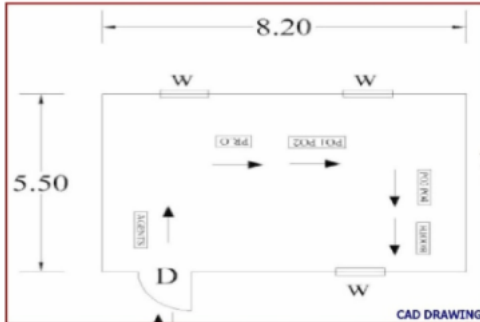

Google Map View

Polling Station Building Front View

Polling Station Front View

Cad View

Key MAP View

Minimum Basic Facility (Please)	Water	Ramp	Plug Points	Toilet	Health Care
	✓	✓	✓	✓	✓

1 பெயர் : பழனிச்சாமி - தாயின் பெயர் : அன்பரசி - வீட்டு எண் : 1 வயது : 60 பாலினம் : ஆண் Photo is available	UWW0848705	2 பெயர் : ரெங்கசாமி - தந்தையின் பெயர் : சேதுராமன் - வீட்டு எண் : 1 வயது : 41 பாலினம் : ஆண் Photo is available	UWW0658567	3 பெயர் : ரமேஷ் சேதுராமன் தந்தையின் பெயர் : சேதுராமன் - வீட்டு எண் : 1 வயது : 38 பாலினம் : ஆண் Photo is available	UWW0658583
4 பெயர் : வெள்ளையம்மாள் - தந்தையின் பெயர் : அழகன் - வீட்டு எண் : 1 வயது : 36 பாலினம் : ஆண் Photo is available	UWW1013820	5 பெயர் : வெள்ளையம்மாள் - கணவர் பெயர் : ரவி - வீட்டு எண் : 1 வயது : 36 பாலினம் : பெண் Photo is available	UWW1150028	6 பெயர் : நாச்சா கணவர் பெயர் : மெய்யப்பன் - வீட்டு எண் : 1 வயது : 35 பாலினம் : பெண் Photo is available	UWW0848671
7 பெயர் : கனக - கணவர் பெயர் : கோவேந்தன் - வீட்டு எண் : 1 வயது : 31 பாலினம் : பெண் Photo is available	UWW0910703	8 பெயர் : புவனேஸ்வரி - கணவர் பெயர் : பழனிச்சாமி - வீட்டு எண் : 1 வயது : 30 பாலினம் : பெண் Photo is available	UWW0910596	9 பெயர் : பிரவினா - தந்தையின் பெயர் : பாண்டியன் - வீட்டு எண் : 1 வயது : 30 பாலினம் : பெண் Photo is available	UWW0848747
10 பெயர் : அரவிந்த் - தந்தையின் பெயர் : சுப்பிரமணி - வீட்டு எண் : 1 வயது : 30 பாலினம் : ஆண் Photo is available	UWW0848713	11 பெயர் : கோபாலகிருஷ்ணன் - தந்தையின் பெயர் : மூக்கன் - வீட்டு எண் : 1 வயது : 30 பாலினம் : ஆண் Photo is available	UWW0848721	12 பெயர் : சசிகுமார் - தந்தையின் பெயர் : சின்னய்யா - வீட்டு எண் : 1 வயது : 30 பாலினம் : ஆண் Photo is available	UWW0815415
13 பெயர் : மஹாராஜா - தந்தையின் பெயர் : பெருமாள் - வீட்டு எண் : 1 வயது : 29 பாலினம் : ஆண் Photo is available	UWW0936120	14 பெயர் : இந்துமதி - கணவர் பெயர் : மோகன் - வீட்டு எண் : 1 வயது : 29 பாலினம் : பெண் Photo is available	UWW1008002	S 15 பெயர் : வசந்தரா தந்தையின் பெயர் : சுப்பையா வீட்டு எண் : 1 வயது : 26 பாலினம் : பெண் DELETED Photo is available	UWW1164334
# 16 பெயர் : ஹரிஹரன் பெரியசாமி தந்தையின் பெயர் : பெரியசாமி வீட்டு எண் : 1/3 வயது : 21 பாலினம் : ஆண் Photo is available	UWW2422848	17 பெயர் : கௌசல்யா - கணவர் பெயர் : பாலசுப்பிரமணி - வீட்டு எண் : 1-14 வயது : 31 பாலினம் : பெண் Photo is available	UWW0910687	18 பெயர் : தேவிகா கணவர் பெயர் : ராஜசேகர் வீட்டு எண் : 1/60 வயது : 28 பாலினம் : பெண் Photo is available	UWW2241651
19 பெயர் : மல்லிகா - கணவர் பெயர் : நேரு - வீட்டு எண் : 1-67 வயது : 46 பாலினம் : பெண் Photo is available	UWW0318824	20 பெயர் : அருண் - தந்தையின் பெயர் : செல்வம் - வீட்டு எண் : 1-98 வயது : 29 பாலினம் : ஆண் Photo is available	UWW0910620	21 பெயர் : சிவரஞ்சனி - தந்தையின் பெயர் : இராஜேந்திரன் - வீட்டு எண் : 1-134 வயது : 30 பாலினம் : பெண் Photo is available	UWW0815282
22 பெயர் : சதிஸ் தந்தையின் பெயர் : சண்முகம் வீட்டு எண் : 1/195 வயது : 23 பாலினம் : ஆண் Photo is available	UWW2241891	23 பெயர் : ரவி தந்தையின் பெயர் : கருப்பையா வீட்டு எண் : 1/196 வயது : 57 பாலினம் : ஆண் Photo is available	UWW2155315	24 பெயர் : சதீஷ் தந்தையின் பெயர் : ரவி வீட்டு எண் : 1/196 வயது : 28 பாலினம் : ஆண் Photo is available	UWW2155307
25 பெயர் : விஷ்வநாதன் தந்தையின் பெயர் : சின்னய்யா வீட்டு எண் : 1/207 வயது : 25 பாலினம் : ஆண் Photo is available	UWW2155265	26 பெயர் : காயத்ரி பழனிசாமி கணவர் பெயர் : பழனிசாமி வீட்டு எண் : 1/207 வயது : 25 பாலினம் : பெண் Photo is available	UWW2550481	27 பெயர் : சின்னையா - தந்தையின் பெயர் : வெள்ளையன் - வீட்டு எண் : 2 வயது : 81 பாலினம் : ஆண் Photo is available	UWW2003853
28 பெயர் : பழனியம்மாள் - கணவர் பெயர் : ராமசாமி - வீட்டு எண் : 2 வயது : 81 பாலினம் : பெண் Photo is available	GLR1246321	29 பெயர் : முத்துசாமி - தந்தையின் பெயர் : வைரமுத்து - வீட்டு எண் : 2 வயது : 80 பாலினம் : ஆண் Photo is available	UWW2003861	30 பெயர் : முருகம்மாள் - கணவர் பெயர் : முத்துசாமி - வீட்டு எண் : 2 வயது : 78 பாலினம் : பெண் Photo is available	UWW2003879