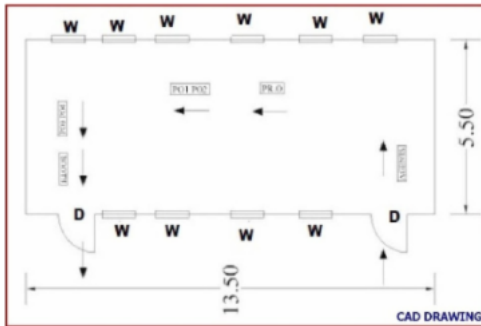

Google Map View

Polling Station Building Front View

Polling Station Front View

Cad View

Key MAP View

Minimum Basic Facility (Please)	Water	Ramp	Plug Points	Toilet	Health Care
	✓	✓	✓	✓	✓

1 பெயர் : உமாதேவி கணவர் பெயர்: செந்தில் வீட்டு எண் : 0 வயது : 50 பாலினம் : பெண் Photo is available	UWW1190412	2 பெயர் : அபிதா தந்தையின் பெயர்: பாலசுப்ரமணியன் வீட்டு எண் : 0 வயது : 25 பாலினம் : பெண் Photo is available	UWW1190404	3 பெயர் : சின்னம்மாள் - கணவர் பெயர்: விசயராசு - வீட்டு எண் : 1 வயது : 76 பாலினம் : பெண் Photo is available	GLR2645893
4 பெயர் : பொன்னம்மாள் - கணவர் பெயர்: கருப்பன் - வீட்டு எண் : 1 வயது : 58 பாலினம் : பெண் Photo is available	UWW0229252	5 பெயர் : பால்மோகன் - தந்தையின் பெயர்: விசயராசு - வீட்டு எண் : 1 வயது : 52 பாலினம் : ஆண் Photo is available	UWW2018430	6 பெயர் : மகேந்திரன் - தந்தையின் பெயர்: விசயராசு - வீட்டு எண் : 1 வயது : 51 பாலினம் : ஆண் Photo is available	UWW2018448
7 பெயர் : செந்தில்முருகன் - தந்தையின் பெயர்: அழகன் - வீட்டு எண் : 1 வயது : 39 பாலினம் : ஆண் Photo is available	UWW0535427	8 பெயர் : பாலமுருகன் - தந்தையின் பெயர்: அழகன் - வீட்டு எண் : 1 வயது : 37 பாலினம் : ஆண் Photo is available	UWW0535500	9 பெயர் : திவ்ய பாரதி கணவர் பெயர்: கார்த்திக் வீட்டு எண் : 1 வயது : 32 பாலினம் : பெண் Photo is available	UWW1194034
10 பெயர் : வீரபாண்டி - தந்தையின் பெயர்: பாப்பநாயக்கர் - வீட்டு எண் : 1 வயது : 31 பாலினம் : ஆண் Photo is available	UWW0815993	11 பெயர் : கருப்பையா தந்தையின் பெயர்: சின்னையா வீட்டு எண் : 1 வயது : 31 பாலினம் : ஆண் Photo is available	UWW2527299	12 பெயர் : ரஞ்சிதா கணவர் பெயர்: மணிவாசகம் வீட்டு எண் : 1 வயது : 28 பாலினம் : பெண் Photo is available	UWW2536753
13 பெயர் : பவித்ரா கணவர் பெயர்: வீரபாண்டி வீட்டு எண் : 1 வயது : 26 பாலினம் : பெண் Photo is available	UWW2527026	14 பெயர் : செல்வராஜ் தந்தையின் பெயர்: ராஜா வீட்டு எண் : 1 வயது : 26 பாலினம் : ஆண் Photo is available	UWW2540052	15 பெயர் : ரவி தந்தையின் பெயர்: செல்வம் வீட்டு எண் : 1 வயது : 22 பாலினம் : ஆண் Photo is available	UWW2543080
16 பெயர் : புனிதா கணவர் பெயர்: ரவி வீட்டு எண் : 1 வயது : 19 பாலினம் : பெண் Photo is available	UWW2599744	17 பெயர் : ரகுபதி - தந்தையின் பெயர்: விஜயராஜ் நாயக்கர் - வீட்டு எண் : 1-1 வயது : 46 பாலினம் : ஆண் Photo is available	UWW0110742	18 பெயர் : பாலகிருஷ்ணன் - தந்தையின் பெயர்: விஜயராஜ் நாயக்கர் - வீட்டு எண் : 1-1 வயது : 43 பாலினம் : ஆண் Photo is available	UWW0110726
19 பெயர் : முருகன் - தந்தையின் பெயர்: விஜயராஜ் நாயக்கர் - வீட்டு எண் : 1-1 வயது : 43 பாலினம் : ஆண் Photo is available	UWW0343640	20 பெயர் : மஞ்சளா கணவர் பெயர்: ஜனகர் வீட்டு எண் : 1/1 வயது : 42 பாலினம் : பெண் Photo is available	UWW1227339	21 பெயர் : சிலம்புச்செல்வி - கணவர் பெயர்: மகேந்திரன் - வீட்டு எண் : 1-1 வயது : 42 பாலினம் : பெண் Photo is available	UWW1056795
22 பெயர் : கங்காதேவி தந்தையின் பெயர்: பொம்மாநாயக்கர் வீட்டு எண் : 1/5 வயது : 45 பாலினம் : பெண் Photo is available	UWW2444909	23 பெயர் : பஞ்சவர்ணம் கணவர் பெயர்: சுப்ரமணியன் வீட்டு எண் : 1-5 வயது : 32 பாலினம் : பெண் Photo is available	UWW1265495	24 பெயர் : வீரபுத்திரன் - தந்தையின் பெயர்: பாப்பையா - வீட்டு எண் : 1-6 வயது : 32 பாலினம் : ஆண் Photo is available	UWW0536466
25 பெயர் : பவித்ரா கணவர் பெயர்: வீரபுத்திரன் வீட்டு எண் : 1/6 வயது : 24 பாலினம் : பெண் Photo is available	UWW2527141	26 பெயர் : பார்த்திபன் பழனிச்சாமி தந்தையின் பெயர்: பழனிச்சாமி பழனிச்சாமி வீட்டு எண் : 1/6 ஏ வயது : 26 பாலினம் : ஆண் Photo is available	UWW2287522	27 பெயர் : கணேசன் - தந்தையின் பெயர்: மூக்கன் - வீட்டு எண் : 1-9 வயது : 48 பாலினம் : ஆண் Photo is available	UWW0535492
28 பெயர் : துரைச்சாமி - தந்தையின் பெயர்: பழனிச்சாமி - வீட்டு எண் : 1-9 வயது : 44 பாலினம் : ஆண் Photo is available	GLR5475488	29 பெயர் : அர்சுணன் - தந்தையின் பெயர்: கருப்பன் - வீட்டு எண் : 1-9 வயது : 39 பாலினம் : ஆண் Photo is available	UWW0535112	30 பெயர் : காளீஸ்வரி - கணவர் பெயர்: துரைச்சாமி - வீட்டு எண் : 1-9 வயது : 36 பாலினம் : பெண் Photo is available	UWW0110619