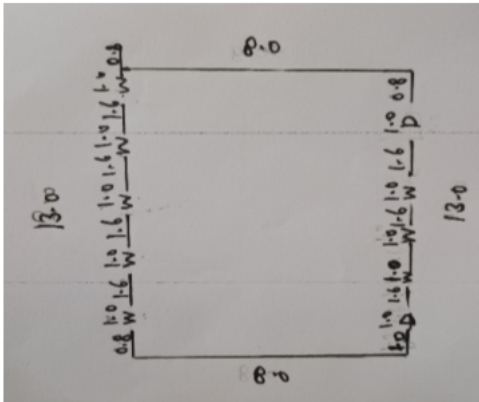

Google Map View

Polling Station Building Front View

Polling Station Front View

Cad View

Key MAP View

1	UWW2039717	பெயர் : துரைச்சாமி - தந்தையின் பெயர்: சின்னத்தம்பி - வீட்டு எண் : 1 வயது : 63 பாலினம் : ஆண்	Photo is available	2	UWW2039725	பெயர் : காந்தியம்மாள் - கணவர் பெயர்: ராசாங்கம் - வீட்டு எண் : 1 வயது : 60 பாலினம் : பெண்	Photo is available	3	UWW2039733	பெயர் : மல்லிகா - தந்தையின் பெயர்: ராசாங்கம் - வீட்டு எண் : 1 வயது : 49 பாலினம் : பெண்	Photo is available
4	UWW0110908	பெயர் : சந்திரசேகர் - தந்தையின் பெயர்: பழனிச்சாமி - வீட்டு எண் : 1-4 வயது : 37 பாலினம் : ஆண்	Photo is available	5	UWW0110890	பெயர் : குமரேசன் - தந்தையின் பெயர்: அழகர் - வீட்டு எண் : 1-129 வயது : 43 பாலினம் : ஆண்	Photo is available	6	UWW2039741	பெயர் : மகாலிங்கம் - தந்தையின் பெயர்: மெய்யன் - வீட்டு எண் : 2 வயது : 56 பாலினம் : ஆண்	Photo is available
7	GLR1200930	பெயர் : லட்சுமி - கணவர் பெயர்: மகாலிங்கம் - வீட்டு எண் : 2 வயது : 54 பாலினம் : பெண்	Photo is available	8	GLR5415724	பெயர் : கலைச்செல்வி - கணவர் பெயர்: செல்வம் - வீட்டு எண் : 2 வயது : 42 பாலினம் : பெண்	Photo is available	9	UWW1047992	பெயர் : சந்திரி - தந்தையின் பெயர்: துரைச்சாமி - வீட்டு எண் : 2-3 வயது : 29 பாலினம் : பெண்	Photo is available
10	UWW1121946	பெயர் : சுப்பிரமணியன் - தந்தையின் பெயர்: இராஜலிங்கம் - வீட்டு எண் : 2-6 வயது : 37 பாலினம் : ஆண்	Photo is available	11	UWW1008481	பெயர் : லெட்சுமணன் தந்தையின் பெயர்: பொன்ராமன் - வீட்டு எண் : 2/12 வயது : 28 பாலினம் : ஆண்	Photo is available	12	UWW1121979	பெயர் : செல்வம் - தந்தையின் பெயர்: ராமனம்பலம் - வீட்டு எண் : 2-16 வயது : 53 பாலினம் : ஆண்	Photo is available
13	UWW1121961	பெயர் : செம்பாயி - கணவர் பெயர்: செல்வம் - வீட்டு எண் : 2-16 வயது : 46 பாலினம் : பெண்	Photo is available	14	UWW1224559	பெயர் : வின்மதி தந்தையின் பெயர்: பொன்னுச்சாமி வீட்டு எண் : 2/30 வயது : 30 பாலினம் : பெண்	Photo is available	15	UWW0319301	பெயர் : சண்முகவள்ளி - கணவர் பெயர்: ரவி - வீட்டு எண் : 2/33 வயது : 45 பாலினம் : பெண்	Photo is available
16	TLV2154227	பெயர் : லக்ஷ்மி தந்தையின் பெயர்: கருப்பையா வீட்டு எண் : 2/36 வயது : 25 பாலினம் : பெண்	Photo is available	17	GLR5475587	பெயர் : ராமராஜன் - தந்தையின் பெயர்: துரைராஜ் - வீட்டு எண் : 2-40 வயது : 38 பாலினம் : ஆண்	Photo is available	18	UWW1105857	பெயர் : விஜயமணி - தந்தையின் பெயர்: ராசு - வீட்டு எண் : 2-42 வயது : 27 பாலினம் : ஆண்	Photo is available
19	UWW1056894	பெயர் : அமுசு - கணவர் பெயர்: தங்ககாளை - வீட்டு எண் : 2-54 வயது : 31 பாலினம் : பெண்	Photo is available	20	UWW1056811	பெயர் : உஷா - கணவர் பெயர்: திருப்பதி - வீட்டு எண் : 2-54 வயது : 30 பாலினம் : பெண்	Photo is available	21	UWW2140481	பெயர் : மூர்த்தி தந்தையின் பெயர்: சின்னு வீட்டு எண் : 2/55 வயது : 37 பாலினம் : ஆண்	Photo is available
22	UWW0110874	பெயர் : கணேசன் - தந்தையின் பெயர்: வெங்கடாசலம் - வீட்டு எண் : 3-5 வயது : 64 பாலினம் : ஆண்	Photo is available	23	UWW0110841	பெயர் : சுப்புலட்சுமி - கணவர் பெயர்: கணேசன் - வீட்டு எண் : 3-5 வயது : 60 பாலினம் : பெண்	Photo is available	24	UWW0110825	பெயர் : மணிமாறன் - தந்தையின் பெயர்: கணேசன் - வீட்டு எண் : 3-5 வயது : 45 பாலினம் : ஆண்	Photo is available
25	UWW0936401	பெயர் : பாண்டித்துரை - தந்தையின் பெயர்: அப்பாவு - வீட்டு எண் : 3-10 வயது : 30 பாலினம் : ஆண்	Photo is available	26	UWW0535864	பெயர் : சின்னநாச்சி - கணவர் பெயர்: வெள்ளை - வீட்டு எண் : 3-12 வயது : 42 பாலினம் : பெண்	Photo is available	27	UWW0535732	பெயர் : இராஜாத்தி - கணவர் பெயர்: கோபால் - வீட்டு எண் : 3-12 வயது : 34 பாலினம் : பெண்	Photo is available
28	UWW2390482	பெயர் : குனா தந்தையின் பெயர்: பெரியசாமி வீட்டு எண் : 3/87 வயது : 24 பாலினம் : ஆண்	Photo is available	29	UWW2536324	பெயர் : லெட்சுமி கணவர் பெயர்: வெள்ளைசாமி வீட்டு எண் : 3/125 வயது : 38 பாலினம் : பெண்	Photo is available	30	UWW2538262	பெயர் : சின்னம்மாள் தந்தையின் பெயர்: அரியான் வீட்டு எண் : 3/411 வயது : 25 பாலினம் : பெண்	Photo is available