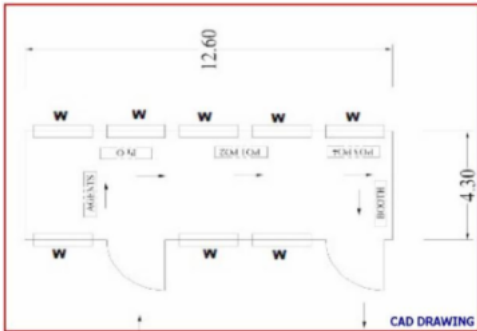

Google Map View

Polling Station Building Front View

Polling Station Front View

Cad View

Key MAP View

Minimum Basic Facility (Please)	Water	Ramp	Plug Points	Toilet	Health Care
	✓	✓	✓	✓	✓

சட்டமன்றத் தொகுதியின் எண் மற்றும் பெயர் : 138-மணப்பாறை
பிரிவு எண் மற்றும் பெயர் 1-தவளவீரன்பட்டி (வ.கி) தவளவீரன்பட்டி (ஊ), வார்டு 8 நடுப்பட்டி