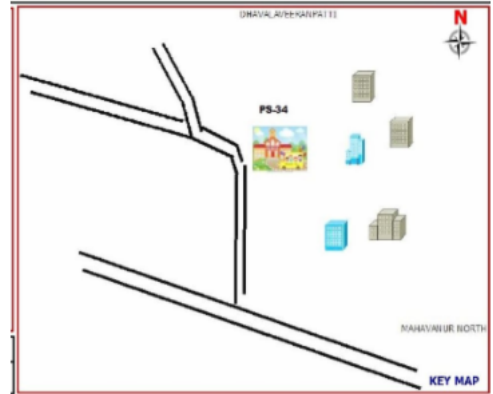

Google Map View

Polling Station Building Front View

Polling Station Front View

Cad View

Key MAP View

Minimum Basic Facility (Please)	Water	Ramp	Plug Points	Toilet	Health Care
	✓	✓	✓	✓	✓

சட்டமன்றத் தொகுதியின் எண் மற்றும் பெயர் : 138-மணப்பாறை
பிரிவு எண் மற்றும் பெயர் 1-தவளவீரன்பட்டி (வ.கி) தவளவீரன்பட்டி (ஊ), வார்டு 8 நடுப்பட்டி