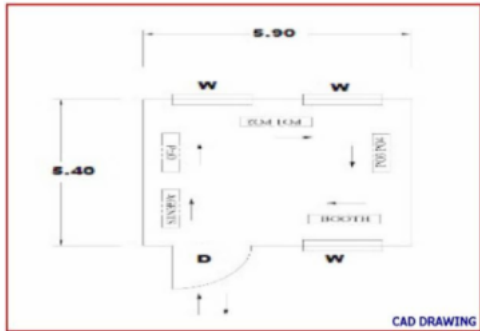

Google Map View

Polling Station Building Front View

Polling Station Front View

Cad View

Minimum Basic Facility (Please)	Water	Ramp	Plug Points	Toilet	Health Care
	✓	✓	✓	✓	✓

Key MAP View

சட்டமன்றத் தொகுதியின் எண் மற்றும் பெயர் : 138-மணப்பாறை  
பிரிவு எண் மற்றும் பெயர் 1-முகவனூர் வடக்கு (வ.கி) முகவனூர் (ஊ), வார்டு 1 பாம்பாட்டிபட்டி