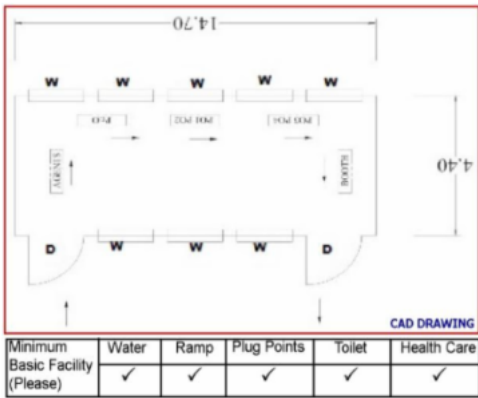

Google Map View

Polling Station Building Front View

Polling Station Front View

Cad View

Key MAP View

1	UWW0260190	பெயர் : ராஜி - தந்தையின் பெயர்: மூக்கன் - வீட்டு எண் : 1 வயது : 76 பாலினம் : பெண்	Photo is available	2	UWW0260208	பெயர் : வள்ளியம்மை - கணவர் பெயர்: ராஜி - வீட்டு எண் : 1 வயது : 69 பாலினம் : பெண்	Photo is available	3	UWW0959403	பெயர் : பாக்கியம் - கணவர் பெயர்: இராஜகோபால் - வீட்டு எண் : 1 வயது : 62 பாலினம் : பெண்	Photo is available
4	UWW0214429	பெயர் : இளஞ்சியம் - கணவர் பெயர்: மருதை - வீட்டு எண் : 1 வயது : 56 பாலினம் : பெண்	Photo is available	5	UWW0260000	பெயர் : கனகராஜன் - தந்தையின் பெயர்: பழனிமாண்டி - வீட்டு எண் : 1 வயது : 56 பாலினம் : ஆண்	Photo is available	6	UWW0260018	பெயர் : ஈஸ்வரி - கணவர் பெயர்: கனகராஜன் - வீட்டு எண் : 1 வயது : 52 பாலினம் : பெண்	Photo is available
7	UWW0260117	பெயர் : கோபாலகிருஷ்ணன் - தந்தையின் பெயர்: பாப்பு - வீட்டு எண் : 1 வயது : 43 பாலினம் : ஆண்	Photo is available	8	UWW0260067	பெயர் : வரதராசு - தந்தையின் பெயர்: நாராயணன் - வீட்டு எண் : 1 வயது : 42 பாலினம் : ஆண்	Photo is available	9	UWW0959205	பெயர் : ஈஸ்வரன் - தந்தையின் பெயர்: ராஜி - வீட்டு எண் : 1 வயது : 42 பாலினம் : ஆண்	Photo is available
10	UWW0260083	பெயர் : சித்ரா - கணவர் பெயர்: விஜயகுமார் - வீட்டு எண் : 1 வயது : 38 பாலினம் : பெண்	Photo is available	11	UWW0214437	பெயர் : மருதை - தந்தையின் பெயர்: பாமன் - வீட்டு எண் : 1 வயது : 37 பாலினம் : ஆண்	Photo is available	12	UWW0683151	பெயர் : வேலுத்தாயி - கணவர் பெயர்: சுப்பிரமணி - வீட்டு எண் : 1 வயது : 36 பாலினம் : பெண்	Photo is available
13	UWW0214445	பெயர் : சக்திவேல் முருகன் தந்தையின் பெயர்: மாணிக்கம் - வீட்டு எண் : 1 வயது : 36 பாலினம் : ஆண்	Photo is available	14	UWW0214411	பெயர் : செல்வராஜ் - தந்தையின் பெயர்: ஆறுமுகம் - வீட்டு எண் : 1 வயது : 36 பாலினம் : ஆண்	Photo is available	15	UWW0819755	பெயர் : முருகேஷ்வரி - கணவர் பெயர்: ஜெயபால் - வீட்டு எண் : 1 வயது : 35 பாலினம் : பெண்	Photo is available
16	UWW0260125	பெயர் : சுமதி - கணவர் பெயர்: ராமசாமி - வீட்டு எண் : 1 வயது : 34 பாலினம் : பெண்	Photo is available	17	UWW0856468	பெயர் : மோகன் - தந்தையின் பெயர்: வெள்ளச்சாமி - வீட்டு எண் : 1 வயது : 29 பாலினம் : ஆண்	Photo is available	18	UWW0552588	பெயர் : ரேவதி - கணவர் பெயர்: கோபாலகிருஷ்ணன் - வீட்டு எண் : 1-16-5 வயது : 36 பாலினம் : பெண்	Photo is available
19	GLR1276484	பெயர் : முத்துச்சாமி - தந்தையின் பெயர்: சுப்பாநாயக்கர் - வீட்டு எண் : 2 வயது : 66 பாலினம் : ஆண்	Photo is available	20	UWW1470780	பெயர் : பாலகிருஷ்ண மூர்த்தி தந்தையின் பெயர்: சுப்பாநாயக்கர் - வீட்டு எண் : 2 வயது : 66 பாலினம் : ஆண்	Photo is available	21	UWW1470798	பெயர் : சின்னக்குஞ்சு - கணவர் பெயர்: முத்துச்சாமி - வீட்டு எண் : 2 வயது : 61 பாலினம் : பெண்	Photo is available
22	GLR5485727	பெயர் : முனியப்பன் - தந்தையின் பெயர்: பெருமாள் - வீட்டு எண் : 2 வயது : 48 பாலினம் : ஆண்	Photo is available	23	GLR2701183	பெயர் : திருமுருகன் - தந்தையின் பெயர்: முத்துச்சாமி - வீட்டு எண் : 2 வயது : 43 பாலினம் : ஆண்	Photo is available	24	UWW1078823	பெயர் : செல்வம் - தந்தையின் பெயர்: மூக்கன் - வீட்டு எண் : 2 வயது : 31 பாலினம் : ஆண்	Photo is available
25	UWW1470806	பெயர் : பாப்புச்சாமி - தந்தையின் பெயர்: சுப்பாநாயக்கர் - வீட்டு எண் : 3 வயது : 76 பாலினம் : ஆண்	Photo is available	26	UWW1470814	பெயர் : பாப்பம்மாள் - கணவர் பெயர்: பாப்புச்சாமி - வீட்டு எண் : 3 வயது : 66 பாலினம் : பெண்	Photo is available	27	GLR5317805	பெயர் : நடராஜ் - தந்தையின் பெயர்: இராமசாமி - வீட்டு எண் : 3 வயது : 44 பாலினம் : ஆண்	Photo is available
28	UWW0327478	பெயர் : காமாட்சி - கணவர் பெயர்: துரைராஜ் - வீட்டு எண் : 4 வயது : 46 பாலினம் : பெண்	Photo is available	29	UWW0260026	பெயர் : கனகவள்ளி - கணவர் பெயர்: அழகர்சாமி - வீட்டு எண் : 4-23-1 வயது : 42 பாலினம் : பெண்	Photo is available	30	UWW1470822	பெயர் : லிங்கம்மாள் - கணவர் பெயர்: ராமசாமி - வீட்டு எண் : 5 வயது : 71 பாலினம் : பெண்	Photo is available