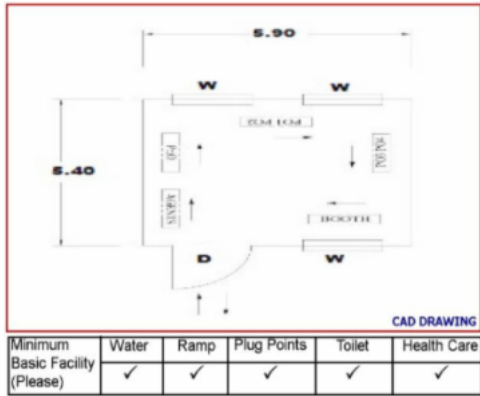

Google Map View

Polling Station Building Front View

Polling Station Front View

Cad View

Key MAP View

சட்டமன்றத் தொகுதியின் எண் மற்றும் பெயர் : 138-மணப்பாறை
பிரிவு எண் மற்றும் பெயர் 1-இனாம்ரெட்டியப்பட்டி (வ.கி) பழையகோட்டை (ஊ), வார்டு 8 புதூர்