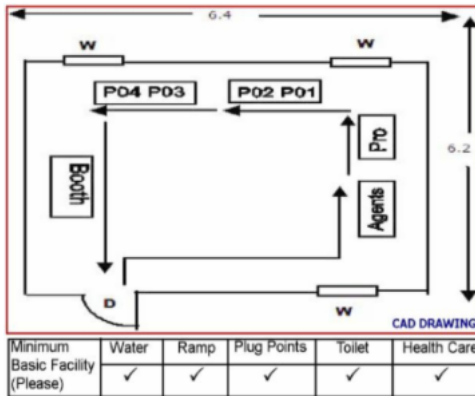

Google Map View

Polling Station Building Front View

Polling Station Front View

Cad View

Key MAP View

1	UWW0950931	பெயர் : மீனாட்சி - கணவர் பெயர்: காளிமுத்து - வீட்டு எண் : 1 வயது : 96 பாலினம் : பெண்	Photo is available	2	UWW0667691	பெயர் : உருமாயி - கணவர் பெயர்: கருப்பன் - வீட்டு எண் : 1 வயது : 74 பாலினம் : பெண்	Photo is available	3	UWW1301951	பெயர் : சரசு - கணவர் பெயர்: அங்கமுத்து - வீட்டு எண் : 1 வயது : 53 பாலினம் : பெண்	Photo is available
4	UWW0229971	பெயர் : மாரியப்பன் - தந்தையின் பெயர்: குருநாதன் - வீட்டு எண் : 1 வயது : 45 பாலினம் : ஆண்	Photo is available	5	UWW0405662	பெயர் : சுந்தரராஜன் - தந்தையின் பெயர்: தங்கராசு - வீட்டு எண் : 1 வயது : 34 பாலினம் : ஆண்	Photo is available	6	UWW0667931	பெயர் : சக்திவேல் - தந்தையின் பெயர்: சுப்பிரமணி - வீட்டு எண் : 1 வயது : 32 பாலினம் : ஆண்	Photo is available
7	UWW0667782	பெயர் : சங்கீதா - தாயின் பெயர்: தங்கமணி - வீட்டு எண் : 1 வயது : 32 பாலினம் : பெண்	Photo is available	8	UWW0850065	பெயர் : மகேஸ்வரி - தந்தையின் பெயர்: சந்தனம் - வீட்டு எண் : 1 வயது : 31 பாலினம் : பெண்	Photo is available	9	UWW0850057	பெயர் : பூங்கொடி - தந்தையின் பெயர்: செல்வம் - வீட்டு எண் : 1 வயது : 30 பாலினம் : பெண்	Photo is available
# 10	UWW0668061	பெயர் : அங்கம்மாள் கோ கணவர் பெயர்: சரவணக்குமார் வீட்டு எண் : 1 வயது : 30 பாலினம் : பெண்	Photo is available	11	UWW2421519	பெயர் : திருப்பதி தந்தையின் பெயர்: காளியப்பன் வீட்டு எண் : 1 வயது : 26 பாலினம் : ஆண்	Photo is available	12	UWW1301977	பெயர் : மணிமேகலை - கணவர் பெயர்: கோபால் - வீட்டு எண் : 2 வயது : 66 பாலினம் : பெண்	Photo is available
13	UWW1301985	பெயர் : தமிழரசி - கணவர் பெயர்: சந்தனம் - வீட்டு எண் : 2 வயது : 64 பாலினம் : பெண்	Photo is available	14	UWW1301993	பெயர் : அங்கமுத்து - தந்தையின் பெயர்: சுப்பன் - வீட்டு எண் : 2 வயது : 56 பாலினம் : ஆண்	Photo is available	15	GLR5257084	பெயர் : பழனியப்பன் - தந்தையின் பெயர்: கோபால் - வீட்டு எண் : 2 வயது : 51 பாலினம் : ஆண்	Photo is available
16	GLR1905793	பெயர் : சிவக்குமார் - தந்தையின் பெயர்: கோபால் - வீட்டு எண் : 2 வயது : 43 பாலினம் : ஆண்	Photo is available	17	GLR5257092	பெயர் : குருநாதன் - தந்தையின் பெயர்: சந்தனம் - வீட்டு எண் : 2 வயது : 42 பாலினம் : ஆண்	Photo is available	18	UWW0112946	பெயர் : வெண்ணிலா - கணவர் பெயர்: பழனியப்பன் - வீட்டு எண் : 2 வயது : 37 பாலினம் : பெண்	Photo is available
19	UWW2437184	பெயர் : அனந்த ஜோதி தந்தையின் பெயர்: ஆறுமுகம் வீட்டு எண் : 2/5-3 வயது : 23 பாலினம் : பெண்	Photo is available	20	GLR5257100	பெயர் : சந்தனம் - தந்தையின் பெயர்: பழனியாண்டி - வீட்டு எண் : 3 வயது : 84 பாலினம் : ஆண்	Photo is available	21	GLR5424114	பெயர் : குட்டியம்மாள் - கணவர் பெயர்: கோவிந்தன் - வீட்டு எண் : 3 வயது : 53 பாலினம் : பெண்	Photo is available
22	GLR5424098	பெயர் : சாந்தி - கணவர் பெயர்: கோவிந்தன் - வீட்டு எண் : 3 வயது : 43 பாலினம் : பெண்	Photo is available	23	GLR1061373	பெயர் : சாமியப்பன் - தந்தையின் பெயர்: சந்தனம் - வீட்டு எண் : 4 வயது : 45 பாலினம் : ஆண்	Photo is available	24	UWW2488328	பெயர் : ஹேமலதா கணவர் பெயர்: சந்தனம் வீட்டு எண் : 5/1 வயது : 34 பாலினம் : பெண்	Photo is available
25	UWW0667667	பெயர் : ரமேஷ் - தந்தையின் பெயர்: அங்கமுத்து - வீட்டு எண் : 5-1-1 வயது : 33 பாலினம் : ஆண்	Photo is available	26	UWW0950972	பெயர் : பரமேஸ்வரி - தந்தையின் பெயர்: அங்கமுத்து - வீட்டு எண் : 5-1-1 வயது : 28 பாலினம் : பெண்	Photo is available	27	GLR1906114	பெயர் : லெட்சுமி - தந்தையின் பெயர்: அங்கமுத்து - வீட்டு எண் : 5-2 வயது : 46 பாலினம் : பெண்	Photo is available
28	UWW2476059	பெயர் : மோகனப்ரியா தந்தையின் பெயர்: அங்கமுத்து வீட்டு எண் : 5/2 வயது : 23 பாலினம் : பெண்	Photo is available	29	UWW2477487	பெயர் : மனோஜ்குமார் தந்தையின் பெயர்: பழனியாண்டி - வீட்டு எண் : 5/2-2 வயது : 20 பாலினம் : ஆண்	Photo is available	30	UWW0229997	பெயர் : சந்தனம் - தந்தையின் பெயர்: பழனியாண்டி - வீட்டு எண் : 5-3 வயது : 85 பாலினம் : ஆண்	Photo is available