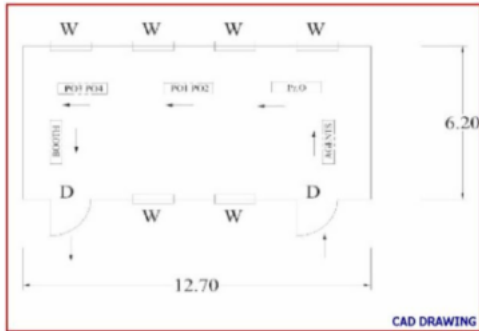

Google Map View

Polling Station Building Front View

Polling Station Front View

Cad View

Key MAP View

Minimum Basic Facility (Please)	Water	Ramp	Plug Points	Toilet	Health Care
	✓	✓	✓	✓	✓

1	UWW1442060	பெயர் : செளந்தராஜன் - தந்தையின் பெயர்: முருகன்சேர்வை - வீட்டு எண் : 1 வயது : 62 பாலினம் : ஆண்	Photo is available	2	UWW1442078	பெயர் : அமுதராணி - கணவர் பெயர்: செளந்தராஜன் - வீட்டு எண் : 1 வயது : 59 பாலினம் : பெண்	Photo is available	3	UWW0820779	பெயர் : செல்வம் - தந்தையின் பெயர்: சுப்பையா - வீட்டு எண் : 1 வயது : 53 பாலினம் : ஆண்	Photo is available
4	UWW0960666	பெயர் : கருப்பன் - தந்தையின் பெயர்: பெரியசாமி - வீட்டு எண் : 1 வயது : 48 பாலினம் : ஆண்	Photo is available	5	GLR5387865	பெயர் : முருகேசன் - தந்தையின் பெயர்: காளியப்பன் - வீட்டு எண் : 1 வயது : 42 பாலினம் : ஆண்	Photo is available	6	UWW0420661	பெயர் : ரெங்கசாமி - தந்தையின் பெயர்: வீராச்சாமி - வீட்டு எண் : 1 வயது : 33 பாலினம் : ஆண்	Photo is available
7	UWW2200392	பெயர் : சங்கீதா கணவர் பெயர்: சேகர்.பெ வீட்டு எண் : 1 வயது : 32 பாலினம் : பெண்	Photo is available	8	UWW0923045	பெயர் : ரேணுகா - தந்தையின் பெயர்: கணேசன் - வீட்டு எண் : 1 வயது : 30 பாலினம் : பெண்	Photo is available	9	UWW0858027	பெயர் : பிரபாகரன் - தந்தையின் பெயர்: மாரியப்பன் - வீட்டு எண் : 1 வயது : 30 பாலினம் : ஆண்	Photo is available
10	UWW1079508	பெயர் : மகிமை மரியா - தந்தையின் பெயர்: ஆசிர்வாத ராஜா - வீட்டு எண் : 1 வயது : 30 பாலினம் : பெண்	Photo is available	11	UWW0858142	பெயர் : கனகராஜ் - தந்தையின் பெயர்: சக்திவேல் - வீட்டு எண் : 1 வயது : 29 பாலினம் : ஆண்	Photo is available	12	UWW0858076	பெயர் : ஸ்டீபன் ஆல்பர்ட் - தந்தையின் பெயர்: சவரிராஜ் - வீட்டு எண் : 1 வயது : 29 பாலினம் : ஆண்	Photo is available
13	UWW1240902	பெயர் : யசோதா தந்தையின் பெயர்: செளந்தராஜன் வீட்டு எண் : 1 வயது : 25 பாலினம் : பெண்	Photo is available	14	UWW2439040	பெயர் : நித்யா தந்தையின் பெயர்: செல்வம் வீட்டு எண் : 1 வயது : 22 பாலினம் : பெண்	Photo is available	15	UWW1442086	பெயர் : சீனிவாசன் - தந்தையின் பெயர்: அண்ணாமலை - வீட்டு எண் : 2 வயது : 87 பாலினம் : ஆண்	Photo is available
16	UWW1442094	பெயர் : ராணி - கணவர் பெயர்: சீனிவாசன் - வீட்டு எண் : 2 வயது : 71 பாலினம் : பெண்	Photo is available	17	GLR1086230	பெயர் : பாலசுப்ரமணியன் - தந்தையின் பெயர்: சீனிவாசன் - வீட்டு எண் : 2 வயது : 60 பாலினம் : ஆண்	Photo is available	18	UWW1442102	பெயர் : சோமசுந்தரம் - தந்தையின் பெயர்: சீனிவாசன் - வீட்டு எண் : 2 வயது : 52 பாலினம் : ஆண்	Photo is available
19	UWW0960617	பெயர் : மோகனசுந்தரம் - தந்தையின் பெயர்: விஸ்வநாதன் - வீட்டு எண் : 2 வயது : 30 பாலினம் : ஆண்	Photo is available	20	UWW2605632	பெயர் : ராஜராஜேஸ்வரி சோ கணவர் பெயர்: சோமசுந்தரம் வீட்டு எண் : 3/1கிழக்கு தெரு வயது : 42 பாலினம் : பெண்	Photo is available	21	UWW0152710	பெயர் : கலைச்செல்வி - தந்தையின் பெயர்: முத்துகருப்பன் - வீட்டு எண் : 3-118 வயது : 39 பாலினம் : பெண்	Photo is available
22	UWW1442110	பெயர் : பொன்னுசாமி - தந்தையின் பெயர்: கந்தசாமி - வீட்டு எண் : 4 வயது : 69 பாலினம் : ஆண்	Photo is available	23	UWW1442128	பெயர் : பாப்பாத்தி - கணவர் பெயர்: பொன்னுசாமி - வீட்டு எண் : 4 வயது : 61 பாலினம் : பெண்	Photo is available	24	UWW1442136	பெயர் : நல்லு - தந்தையின் பெயர்: வெள்ளையன்சேர்வை - வீட்டு எண் : 5 வயது : 79 பாலினம் : ஆண்	Photo is available
25	UWW2201226	பெயர் : கிறிஸ்டின் ஜெனிபர் கணவர் பெயர்: ராயப்பன் வீட்டு எண் : 5/274 வயது : 23 பாலினம் : பெண்	Photo is available	26	UWW2386811	பெயர் : முத்துப்பவானி செ கணவர் பெயர்: சுபாகர் வீட்டு எண் : 5,கீலக்குதெரு வயது : 26 பாலினம் : பெண்	Photo is available	27	UWW1442169	பெயர் : சித்திரா - கணவர் பெயர்: மருதை - வீட்டு எண் : 6 வயது : 51 பாலினம் : பெண்	Photo is available
28	UWW2128999	பெயர் : சஞ்சய் தந்தையின் பெயர்: ராஜேந்திரன் வீட்டு எண் : 7/1 வயது : 26 பாலினம் : ஆண்	Photo is available	29	UWW1022540	பெயர் : சூசையம்மாள் - கணவர் பெயர்: மரியசூசை - வீட்டு எண் : 7-50 வயது : 33 பாலினம் : பெண்	Photo is available	30	UWW1442177	பெயர் : மாணிக்கம் - தந்தையின் பெயர்: ரெத்தினம்பிள்ளை வீட்டு எண் : 8 வயது : 54 பாலினம் : ஆண்	Photo is available