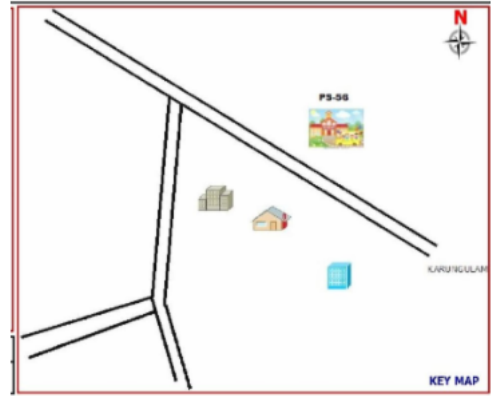

Google Map View

Polling Station Building Front View

Polling Station Front View

Cad View

Minimum Basic Facility (Please)	Water	Ramp	Plug Points	Toilet	Health Care
	✓	✓	✓	✓	✓

Key MAP View

சட்டமன்றத் தொகுதியின் எண் மற்றும் பெயர் : 138-மணப்பாறை  
பிரிவு எண் மற்றும் பெயர் 1-மூக்கரெட்டியப்பட்டி (வ.கி) செக்கனம் (ஊ), வார்டு 8 நொச்சிமேடு