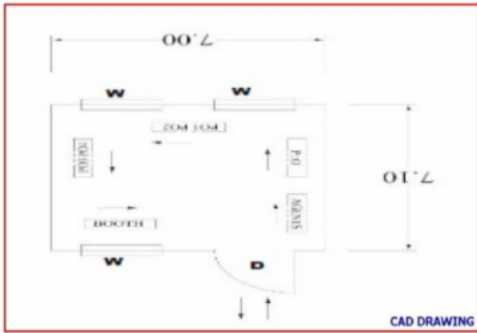

Google Map View

Polling Station Building Front View

ELEVATION

Polling Station Front View

Cad View

Minimum Basic Facility (Please)	Water	Ramp	Plug Points	Toilet	Health Care
	✓	✓	✓	✓	✓

Key MAP View

சட்டமன்றத் தொகுதியின் எண் மற்றும் பெயர் : 138-மணப்பாறை  
பிரிவு எண் மற்றும் பெயர் 1-வையம்பட்டி (வ.கி) மற்றும் (உ), வார்டு 1 வைரம்பட்டி பிளாக் 9, 10 அண்ணா நகர்