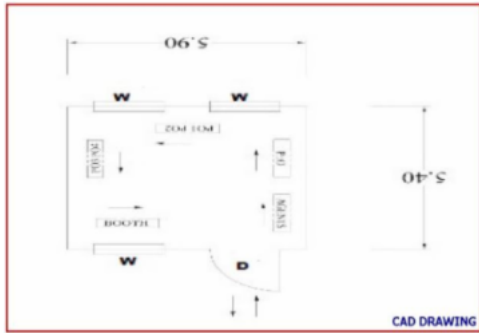

Google Map View

Polling Station Building Front View

Polling Station Front View

Cad View

Key MAP View

Minimum Basic Facility (Please)	Water	Ramp	Plug Points	Toilet	Health Care
	✓	✓	✓	✓	✓

சட்டமன்றத் தொகுதியின் எண் மற்றும் பெயர் : 138-மணப்பாறை
பிரிவு எண் மற்றும் பெயர் 1-வையம்பட்டி (வ.கி) மற்றும் (உ), வார்டு 1 தேக்கமலை கோவில்பட்டி