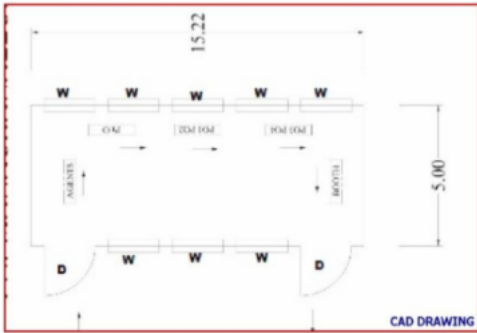

Google Map View

Polling Station Building Front View

Polling Station Front View

Cad View

Key MAP View

Minimum Basic Facility (Please)	Water	Ramp	Plug Points	Toilet	Health Care
	✓	✓	✓	✓	✓

1 பெயர் : வடிவேல் - தாயின் பெயர் : வசந்தா - வீட்டு எண் : 1 வயது : 45 பாலினம் : ஆண் Photo is available	UWW0426668	2 பெயர் : முத்துக்குமார் - தந்தையின் பெயர் : சுப்பிரமணி - வீட்டு எண் : 1 வயது : 42 பாலினம் : ஆண் Photo is available	UWW0426650	3 பெயர் : சண்முகநாதன் - தந்தையின் பெயர் : ராமசாமி - வீட்டு எண் : 1 வயது : 39 பாலினம் : ஆண் Photo is available	UWW0189357
4 பெயர் : முருகன் - தந்தையின் பெயர் : கிருஷ்ணன் - வீட்டு எண் : 1 வயது : 35 பாலினம் : ஆண் Photo is available	UWW0940247	# 5 பெயர் : தேவயாணி அம்மாசி தந்தையின் பெயர் : அம்மாசி வீட்டு எண் : 1/34 வயது : 29 பாலினம் : பெண் Photo is available	UWW0945998	6 பெயர் : சரோஜா - கணவர் பெயர் : ரெங்கசாமி - வீட்டு எண் : 1-123 வயது : 66 பாலினம் : பெண் Photo is available	UWW1455286
7 பெயர் : நாகரெத்தினம் - தந்தையின் பெயர் : துரைக்கண்ணு - வீட்டு எண் : 1-124 வயது : 47 பாலினம் : பெண் Photo is available	UWW1455294	8 பெயர் : அஞ்சம்மாள் - கணவர் பெயர் : கருப்பையா - வீட்டு எண் : 1-142 வயது : 40 பாலினம் : பெண் Photo is available	UWW0692384	9 பெயர் : சிவக்குமார் - தந்தையின் பெயர் : பாண்டியன் - வீட்டு எண் : 1-166 வயது : 58 பாலினம் : ஆண் Photo is available	UWW0369215
10 பெயர் : சிவசக்திபாண்டியன் சி தந்தையின் பெயர் : சிவக்குமார் வீட்டு எண் : 01 மணப்பாறை வயது : 28 பாலினம் : ஆண் Photo is available	UWW2607828	11 பெயர் : கருப்பையா தந்தையின் பெயர் : கருத்தக்கண்ணு வீட்டு எண் : 2-24 வயது : 27 பாலினம் : ஆண் Photo is available	UWW1176924	12 பெயர் : ராதிகா - கணவர் பெயர் : பாலசுப்ரமணி - வீட்டு எண் : 3-4 வயது : 30 பாலினம் : பெண் Photo is available	UWW0692749
13 பெயர் : கருப்பசாமி - தந்தையின் பெயர் : ராசு - வீட்டு எண் : 3-31 வயது : 39 பாலினம் : ஆண் Photo is available	GLR5389226	14 பெயர் : மாரிமுத்து - தந்தையின் பெயர் : மாடசாமி - வீட்டு எண் : 4 வயது : 93 பாலினம் : ஆண் Photo is available	UWW1455302	15 பெயர் : சின்னப்பன் - தந்தையின் பெயர் : சவரிமுத்து - வீட்டு எண் : 4 வயது : 83 பாலினம் : ஆண் Photo is available	UWW1455310
16 பெயர் : கருப்பாயி - கணவர் பெயர் : மாரிமுத்து - வீட்டு எண் : 4 வயது : 81 பாலினம் : பெண் Photo is available	UWW1460286	17 பெயர் : ஆராயி - கணவர் பெயர் : முனியாண்டி - வீட்டு எண் : 4 வயது : 71 பாலினம் : பெண் Photo is available	UWW1460302	18 பெயர் : சாந்தாயி - கணவர் பெயர் : சின்னப்பன் - வீட்டு எண் : 4 வயது : 71 பாலினம் : பெண் Photo is available	UWW1460310
19 பெயர் : செல்விதெரஸ் - கணவர் பெயர் : வேளாங்கண்ணி - வீட்டு எண் : 4 வயது : 71 பாலினம் : பெண் Photo is available	GLR1277896	20 பெயர் : கருத்தமணி - கணவர் பெயர் : சோலைமலை - வீட்டு எண் : 4 வயது : 66 பாலினம் : பெண் Photo is available	GLR1091347	21 பெயர் : சோலைராசு - தந்தையின் பெயர் : ஆண்டி - வீட்டு எண் : 4 வயது : 66 பாலினம் : ஆண் Photo is available	UWW1460336
22 பெயர் : முருகேசன் - தந்தையின் பெயர் : மாரிமுத்து - வீட்டு எண் : 4 வயது : 66 பாலினம் : ஆண் Photo is available	GLR1091966	23 பெயர் : பழனியம்மாள் - கணவர் பெயர் : முனியப்பன் - வீட்டு எண் : 4 வயது : 66 பாலினம் : பெண் Photo is available	UWW1460344	24 பெயர் : தேவராசு - தந்தையின் பெயர் : கோவிந்தன் - வீட்டு எண் : 4 வயது : 66 பாலினம் : ஆண் Photo is available	UWW1460351
25 பெயர் : கருப்பன் - தந்தையின் பெயர் : வெள்ளையன் - வீட்டு எண் : 4 வயது : 65 பாலினம் : ஆண் Photo is available	UWW1460369	26 பெயர் : ராசம்மாள் - கணவர் பெயர் : சோலைராசு - வீட்டு எண் : 4 வயது : 61 பாலினம் : பெண் Photo is available	UWW1460377	27 பெயர் : அய்யன்ஸ்ஜாக்லாமேரி - கணவர் பெயர் : விண்செண்ட் - வீட்டு எண் : 4 வயது : 53 பாலினம் : பெண் Photo is available	GLR3055191
28 பெயர் : ராஜம்மாள் - தந்தையின் பெயர் : கோவிந்தன் - வீட்டு எண் : 4 வயது : 51 பாலினம் : பெண் Photo is available	GLR1091511	29 பெயர் : கல்யாணி - தந்தையின் பெயர் : கணேசன் - வீட்டு எண் : 4-1 வயது : 49 பாலினம் : பெண் Photo is available	UWW1460419	30 பெயர் : கிருஷ்ணன் - தந்தையின் பெயர் : பழனியாண்டி - வீட்டு எண் : 4-3 வயது : 59 பாலினம் : ஆண் Photo is available	UWW1460427