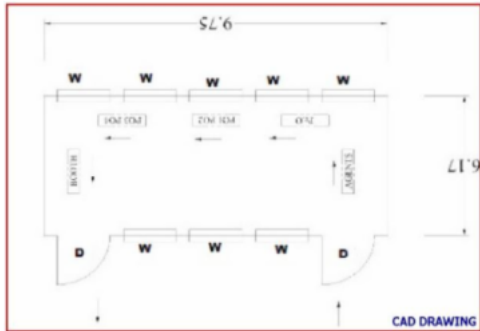

Google Map View

Polling Station Building Front View

Polling Station Front View

Cad View

Key MAP View

Minimum Basic Facility (Please)	Water	Ramp	Plug Points	Toilet	Health Care
	✓	✓	✓	✓	✓

1 பெயர் : அருண் தந்தையின் பெயர்: இளையராஜா வீட்டு எண் : 0 வயது : 25 பாலினம் : ஆண் Photo is available	UWW1233808	2 பெயர் : பெனடிக்ட் தொன்போஸ்கோ - தந்தையின் பெயர்: ஆரோக்கியம் - வீட்டு எண் : 1 வயது : 43 பாலினம் : ஆண் Photo is available	UWW0940296	3 பெயர் : கவிதா வெ கணவர் பெயர்: வெங்கடேஸ் - வீட்டு எண் : 1 வயது : 42 பாலினம் : பெண் Photo is available	UWW0426783
4 பெயர் : ரேவதி - கணவர் பெயர்: செந்தில் குமார் - வீட்டு எண் : 1 வயது : 39 பாலினம் : பெண் Photo is available	UWW0426791	5 பெயர் : ராஜேஸ் - தந்தையின் பெயர்: ராஜாமணி வீட்டு எண் : 1 வயது : 36 பாலினம் : ஆண் Photo is available	UWW0426858	6 பெயர் : நிரோஸா - கணவர் பெயர்: ராஜேஸ் - வீட்டு எண் : 1 வயது : 35 பாலினம் : பெண் Photo is available	UWW0426833
7 பெயர் : மகரஜோதி - கணவர் பெயர்: சிவசுப்பிரமணி - வீட்டு எண் : 1 வயது : 28 பாலினம் : பெண் Photo is available	UWW0960914	8 பெயர் : சேதுபதி தந்தையின் பெயர்: ரமேஷ்பாபு வீட்டு எண் : 1 வயது : 21 பாலினம் : ஆண் Photo is available	UWW2446821	9 பெயர் : மணிகண்டன் தந்தையின் பெயர்: சிவக்குமார் வீட்டு எண் : 1 வயது : 21 பாலினம் : ஆண் Photo is available	UWW2446896
10 பெயர் : ஏ கோபால்சாமி தந்தையின் பெயர்: ஏழுமலை - வீட்டு எண் : 1/708/2 வயது : 35 பாலினம் : ஆண் Photo is available	UWW0122655	11 பெயர் : சரஸ்வதி - கணவர் பெயர்: இராமசாமி - வீட்டு எண் : 2 வயது : 66 பாலினம் : பெண் Photo is available	GLR1091487	12 பெயர் : சின்னத்தங்கம் கணவர் பெயர்: இராமசாமி - வீட்டு எண் : 2-1 வயது : 65 பாலினம் : பெண் Photo is available	UWW1463850
13 பெயர் : ரமேஷ்பாபு - தந்தையின் பெயர்: இராமசாமி - வீட்டு எண் : 2-1 வயது : 50 பாலினம் : ஆண் Photo is available	GLR1091776	14 பெயர் : சிவக்குமார் - தந்தையின் பெயர்: ராமசாமி - வீட்டு எண் : 2-1 வயது : 46 பாலினம் : ஆண் Photo is available	GLR2035673	15 பெயர் : பூபதி - கணவர் பெயர்: இளையராஜா - வீட்டு எண் : 2-1 வயது : 46 பாலினம் : பெண் Photo is available	GLR2033611
16 பெயர் : வேலுமணி - கணவர் பெயர்: சிவக்குமார் - வீட்டு எண் : 2-1 வயது : 46 பாலினம் : பெண் Photo is available	GLR2035665	17 பெயர் : பரமேஸ்வரி - கணவர் பெயர்: ரமேஷ்பாபு - வீட்டு எண் : 2-1 வயது : 45 பாலினம் : பெண் Photo is available	GLR2035657	18 பெயர் : தமிழ்ச்செல்வி - தந்தையின் பெயர்: ராமசாமி - வீட்டு எண் : 2-1 வயது : 44 பாலினம் : பெண் Photo is available	GLR5388970
19 பெயர் : வெங்கடேசன் - தந்தையின் பெயர்: இராமசாமி - வீட்டு எண் : 2-1 வயது : 41 பாலினம் : ஆண் Photo is available	UWW0264143	20 பெயர் : காந்தி - தந்தையின் பெயர்: கிருஷ்ணசாமி - வீட்டு எண் : 2-2 வயது : 56 பாலினம் : ஆண் Photo is available	UWW1463876	21 பெயர் : லெட்சுமி - கணவர் பெயர்: காந்தி - வீட்டு எண் : 2-2 வயது : 50 பாலினம் : பெண் Photo is available	UWW1463884
22 பெயர் : பாலசுப்பிரமணி - தந்தையின் பெயர்: கிருஷ்ணசாமி - வீட்டு எண் : 2-2-1 வயது : 66 பாலினம் : ஆண் Photo is available	GLR1090935	23 பெயர் : சகிலா - கணவர் பெயர்: பாலசுப்பிரமணி - வீட்டு எண் : 2-2-1 வயது : 57 பாலினம் : பெண் Photo is available	UWW1463892	24 பெயர் : ஐயப்பன் - தந்தையின் பெயர்: பாலசுப்பிரமணி - வீட்டு எண் : 2/2-1 வயது : 37 பாலினம் : ஆண் Photo is available	UWW0264192
25 பெயர் : செல்வராஜ் - தந்தையின் பெயர்: சின்னச்சாமிநாயக்கர் - வீட்டு எண் : 2-3 வயது : 61 பாலினம் : ஆண் Photo is available	UWW1463900	26 பெயர் : இந்திராணி - கணவர் பெயர்: செல்வராஜ் - வீட்டு எண் : 2-3 வயது : 58 பாலினம் : பெண் Photo is available	UWW1463918	27 பெயர் : சோபியா - தந்தையின் பெயர்: பால்ராஜ் - வீட்டு எண் : 2-3 வயது : 30 பாலினம் : பெண் Photo is available	UWW0822023
28 பெயர் : ச.பார்த்திபன் தந்தையின் பெயர்: மு.சங்கன் வீட்டு எண் : 2/4 வயது : 25 பாலினம் : ஆண் Photo is available	UWW2228971	29 பெயர் : மரியாள் கணவர் பெயர்: பார்த்திபன் வீட்டு எண் : 2/4 வயது : 25 பாலினம் : பெண் Photo is available	UWW2560449	30 பெயர் : ச.மகேஷ்வரி தந்தையின் பெயர்: மு.சங்கன் வீட்டு எண் : 2/4 வயது : 23 பாலினம் : பெண் Photo is available	UWW2228988