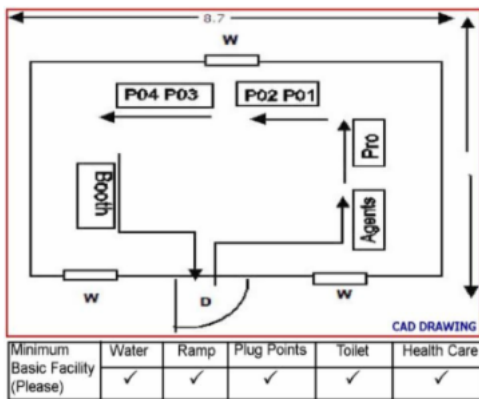

Google Map View

Polling Station Building Front View

Polling Station Front View

Cad View

Key MAP View

1 பெயர் : தர்மராஜ் தந்தையின் பெயர்: ஏழுமலை வீட்டு எண் : 0 வயது : 29 பாலினம் : ஆண் Photo is available UWW1208214	2 பெயர் : சோலையம்மாள் - கணவர் பெயர்: இடும்பன் - வீட்டு எண் : 1 வயது : 58 பாலினம் : பெண் Photo is available GLR1268846	3 பெயர் : அருள்மொழி - கணவர் பெயர்: முத்துகுமார் - வீட்டு எண் : 1 வயது : 43 பாலினம் : பெண் Photo is available UWW0406660
4 பெயர் : மோகன்ராஜ் - தந்தையின் பெயர்: இடும்ப கவுண்டர் - வீட்டு எண் : 1-1 வயது : 33 பாலினம் : ஆண் Photo is available UWW0539916	5 பெயர் : குழந்தை - தந்தையின் பெயர்: கருப்பன் - வீட்டு எண் : 2 வயது : 63 பாலினம் : ஆண் Photo is available UWW1306836	6 பெயர் : பழனியம்மாள் - கணவர் பெயர்: குழந்தை - வீட்டு எண் : 2 வயது : 49 பாலினம் : பெண் Photo is available GLR2702157
7 பெயர் : ஆறுமுகம் - தந்தையின் பெயர்: பெருமாள் - வீட்டு எண் : 4 வயது : 63 பாலினம் : ஆண் Photo is available GLR1907583	8 பெயர் : பூங்கொடி - கணவர் பெயர்: ஆறுமுகம் - வீட்டு எண் : 4 வயது : 54 பாலினம் : பெண் Photo is available UWW1306844	9 பெயர் : அமுதா சி கணவர் பெயர்: சிவசந்திரன் - வீட்டு எண் : 4 வயது : 32 பாலினம் : பெண் Photo is available UWW1130129
10 பெயர் : சிவகுமார் ப - தந்தையின் பெயர்: பழனிசாமி - வீட்டு எண் : 5-19C வயது : 28 பாலினம் : ஆண் Photo is available UWW1057215	11 பெயர் : சிவகாமி - கணவர் பெயர்: சக்திவேல் - வீட்டு எண் : 6 வயது : 46 பாலினம் : பெண் Photo is available GLR1907922	12 பெயர் : பாலசுப்ரமணி - தந்தையின் பெயர்: வீரமலை - வீட்டு எண் : 7 வயது : 48 பாலினம் : ஆண் Photo is available GLR1909118
13 பெயர் : ஆறுமுகம் - தந்தையின் பெயர்: அண்ணாவி - வீட்டு எண் : 8 வயது : 61 பாலினம் : ஆண் Photo is available GLR5483391	14 பெயர் : இராமசாமி - தந்தையின் பெயர்: சங்கன் - வீட்டு எண் : 9 வயது : 72 பாலினம் : ஆண் Photo is available UWW1306869	15 பெயர் : பாக்கியம் - கணவர் பெயர்: இராமசாமி - வீட்டு எண் : 9 வயது : 61 பாலினம் : பெண் Photo is available UWW1306877
16 பெயர் : இராஜகுமார் - தந்தையின் பெயர்: இராமசாமி - வீட்டு எண் : 9 வயது : 48 பாலினம் : ஆண் Photo is available GLR1332261	17 பெயர் : சுதாகரன் - தந்தையின் பெயர்: ராமசாமி - வீட்டு எண் : 9 வயது : 44 பாலினம் : ஆண் Photo is available GLR5250998	18 பெயர் : மஞ்சளா - கணவர் பெயர்: பாண்டியன் - வீட்டு எண் : 9-35 வயது : 41 பாலினம் : பெண் Photo is available UWW0183434
19 பெயர் : மாணிக்கம் - தந்தையின் பெயர்: அண்ணாவி - வீட்டு எண் : 10 வயது : 86 பாலினம் : ஆண் Photo is available UWW1306885	S 20 பெயர் : இந்துமதி கணவர் பெயர்: கோபிராஜ் வீட்டு எண் : 10/37 வயது : 28 பாலினம் : பெண் Photo is available UWW2155794	21 பெயர் : பெருமாள் தந்தையின் பெயர்: ரெத்தினம் வீட்டு எண் : 10/86 வயது : 31 பாலினம் : ஆண் Photo is available UWW2155885
S 22 பெயர் : ராமச்சந்திரன் - தந்தையின் பெயர்: பழனியப்பன் - வீட்டு எண் : 10-99 வயது : 36 பாலினம் : ஆண் Photo is available UWW0001305	23 பெயர் : ஆராயி - கணவர் பெயர்: வேலு - வீட்டு எண் : 11 வயது : 73 பாலினம் : பெண் Photo is available UWW1306893	24 பெயர் : முருகேசன் - தந்தையின் பெயர்: கணேசன் - வீட்டு எண் : 11 வயது : 57 பாலினம் : ஆண் Photo is available GLR5251004
25 பெயர் : கருப்பாயி - கணவர் பெயர்: முருகேசன் - வீட்டு எண் : 11 வயது : 46 பாலினம் : பெண் Photo is available GLR5251012	26 பெயர் : பிச்சையம்மாள் கணவர் பெயர்: தனபால் வீட்டு எண் : 11 வயது : 29 பாலினம் : பெண் Photo is available UWW2096592	27 பெயர் : ரமேஷ் - தந்தையின் பெயர்: பிச்சைரெட்டியர் வீட்டு எண் : 11-13 வயது : 36 பாலினம் : ஆண் Photo is available UWW0183475
28 பெயர் : சரண்ராஜ் - தந்தையின் பெயர்: பழனிச்சாமி - வீட்டு எண் : 11-15B வயது : 36 பாலினம் : ஆண் Photo is available UWW0183491	29 பெயர் : வீரமலை - தந்தையின் பெயர்: பழனியாண்டி - வீட்டு எண் : 12 வயது : 72 பாலினம் : ஆண் Photo is available UWW1306901	30 பெயர் : வீரம்மாள் - கணவர் பெயர்: வீரமலை - வீட்டு எண் : 12 வயது : 62 பாலினம் : பெண் Photo is available GLR1062223