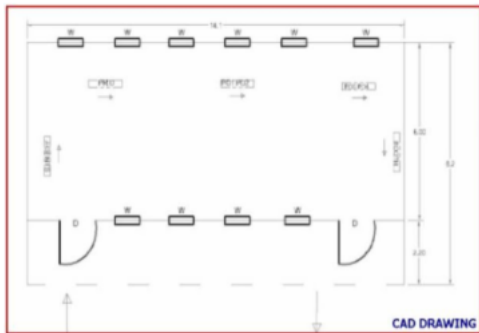

Google Map View

Polling Station Building Front View

Polling Station Front View

Cad View

Key MAP View

Minimum Basic Facility (Please)	Water	Ramp	Plug Points	Toilet	Health Care
	✓	✓	✓	✓	✓

1 பெயர் : அஞ்சலை தந்தையின் பெயர்: ஜெய சங்கர் வீட்டு எண் : 0 வயது : 25 பாலினம் : பெண் Photo is available	UWW1228642	2 பெயர் : சுரேஷ் - தந்தையின் பெயர்: பழனிச்சாமி - வீட்டு எண் : 1 வயது : 39 பாலினம் : ஆண் Photo is available	UWW0822601	3 பெயர் : ராமராஜ் - தந்தையின் பெயர்: கருப்பன் - வீட்டு எண் : 1 வயது : 39 பாலினம் : ஆண் Photo is available	UWW0428268
4 பெயர் : சின்னராஜா - தந்தையின் பெயர்: பொன்னன் - வீட்டு எண் : 1 வயது : 36 பாலினம் : ஆண் Photo is available	UWW0428227	5 பெயர் : மைலாம்பாள் - கணவர் பெயர்: முருகன் - வீட்டு எண் : 1 வயது : 32 பாலினம் : பெண் Photo is available	UWW0428482	6 பெயர் : சாதிக்கா பேகம் கணவர் பெயர்: சாகுல் ஹமீது வீட்டு எண் : 1-7 வயது : 41 பாலினம் : பெண் Photo is available	UWW2279727
7 பெயர் : ஆண்டவர் - தந்தையின் பெயர்: மாமுண்டி - வீட்டு எண் : 3-4 வயது : 31 பாலினம் : ஆண் Photo is available	UWW0822452	8 பெயர் : பதூர் நிஷா - கணவர் பெயர்: முகமது ஷாலிஹ் - வீட்டு எண் : 3-17 வயது : 37 பாலினம் : பெண் Photo is available	UWW0660894	9 பெயர் : முஹமத் அஸ்லாம் தந்தையின் பெயர்: முஹமத் முஸ்தஃப வீட்டு எண் : 3/48 வயது : 20 பாலினம் : ஆண் Photo is available	UWW2499374
10 பெயர் : தமீம்நிசா - கணவர் பெயர்: அப்துல்ஜலீல் - வீட்டு எண் : 3-68 வயது : 40 பாலினம் : பெண் Photo is available	UWW0369546	11 பெயர் : முகமது முஸ்தபா தந்தையின் பெயர்: முகமது ரபி வீட்டு எண் : 3/88 வயது : 26 பாலினம் : ஆண் Photo is available	UWW2160463	12 பெயர் : ஆரிப்ராஜா - தந்தையின் பெயர்: முகம்மது உசேன் - வீட்டு எண் : 3-104 வயது : 27 பாலினம் : ஆண் Photo is available	UWW1150531
13 பெயர் : முகமது ரபிக் - தந்தையின் பெயர்: சாகுல் அமீது - வீட்டு எண் : 4-42A வயது : 38 பாலினம் : ஆண் Photo is available	UWW0369520	14 பெயர் : சுமையா பர்வின் - தந்தையின் பெயர்: முகமது அலி - வீட்டு எண் : 4-50 வயது : 30 பாலினம் : பெண் Photo is available	UWW0861864	15 பெயர் : ஜகிரசேன் -- தந்தையின் பெயர்: பிச்சைமுத்து - வீட்டு எண் : 4-54B வயது : 58 பாலினம் : ஆண் Photo is available	UWW0369470
16 பெயர் : தஸ்மீப்பானு முகமது சித்திக் தந்தையின் பெயர்: முகமது சித்திக் வீட்டு எண் : 4/57 வயது : 21 பாலினம் : பெண் Photo is available	UWW2573319	17 பெயர் : ஜாவித்தம்மாள் - கணவர் பெயர்: செங்கிஸ்கான் - வீட்டு எண் : 4-59 வயது : 37 பாலினம் : பெண் Photo is available	UWW0861658	18 பெயர் : ஷமீமா பேகம் - தந்தையின் பெயர்: முகம்மது கனி - வீட்டு எண் : 4-62 வயது : 45 பாலினம் : பெண் Photo is available	UWW0017806
19 பெயர் : நஸ்ரின் ரில்வானா - தந்தையின் பெயர்: முகம்மது கனி - வீட்டு எண் : 4-62 வயது : 36 பாலினம் : பெண் Photo is available	UWW0017798	20 பெயர் : அல்வா பீவி - கணவர் பெயர்: ஷேக்அப்துல்காதர் - வீட்டு எண் : 4-63 வயது : 66 பாலினம் : பெண் Photo is available	UWW0123042	21 பெயர் : யாஸ்மின்பேகம் - கணவர் பெயர்: அப்துல்மாலிக் - வீட்டு எண் : 4-64 வயது : 48 பாலினம் : பெண் Photo is available	UWW0861633
# 22 பெயர் : அப்துல் ஹக் தந்தையின் பெயர்: காதர்ஷா - வீட்டு எண் : 4-65 வயது : 54 பாலினம் : ஆண் Photo is available	UWW1438696	23 பெயர் : சுமையா பர்வீன் பானு - கணவர் பெயர்: உபைதுர் ரஹ்மான் - வீட்டு எண் : 4-65 வயது : 33 பாலினம் : பெண் Photo is available	UWW0861518	24 பெயர் : ஹாலிதா பேகம் - தந்தையின் பெயர்: அப்துல்ரஹ்மான் - வீட்டு எண் : 4-65 வயது : 30 பாலினம் : பெண் Photo is available	UWW0861971
25 பெயர் : நுமரானா ஆப்ரின் - தந்தையின் பெயர்: அப்துல் ஹக் - வீட்டு எண் : 4-65 வயது : 29 பாலினம் : ஆண் Photo is available	UWW0862110	26 பெயர் : அப்துல்ஜலீல் - தந்தையின் பெயர்: முகமதுசரீபு - வீட்டு எண் : 4-69 வயது : 47 பாலினம் : ஆண் Photo is available	UWW1438423	27 பெயர் : ஹபிப்கனி - கணவர் பெயர்: முகமதுமைதீன் - வீட்டு எண் : 4-70 வயது : 70 பாலினம் : பெண் Photo is available	GLR2055895
28 பெயர் : காதர் ஹசைன் தந்தையின் பெயர்: முகம்மது அலி வீட்டு எண் : 4-73 வயது : 38 பாலினம் : ஆண் Photo is available	GLR5502273	29 பெயர் : காதர் உசேன் தந்தையின் பெயர்: முகம்மதுஅலி - வீட்டு எண் : 4-73 வயது : 38 பாலினம் : ஆண் Photo is available	GLR5502265	30 பெயர் : பரக்கத நிஷா கணவர் பெயர்: அஸ்ஸஹது அலி வீட்டு எண் : 4/75 வயது : 33 பாலினம் : பெண் Photo is available	UWW1228725