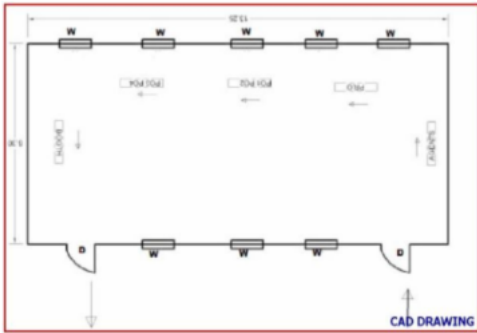

வாக்காளர் பதிவு அலுவலரின்  
கையொப்பம்

**Nazri Naksha**

**Google Map View**

**Polling Station Building Front View**

**Polling Station Front View**

**Cad View**

**Key MAP View**

| Minimum Basic Facility (Please) | Water | Ramp | Plug Points | Toilet | Health Care |
|---------------------------------|-------|------|-------------|--------|-------------|
|                                 | ✓     | ✓    | ✓           | ✓      | ✓           |