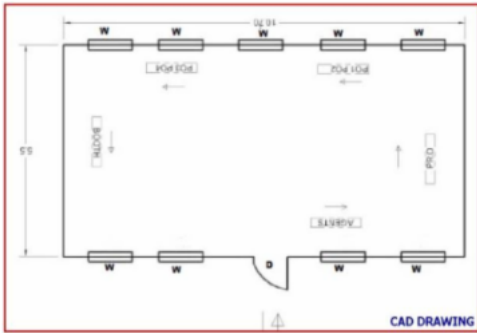

Google Map View

Polling Station Building Front View

Polling Station Front View

Cad View

Key MAP View

Minimum Basic Facility (Please)	Water	Ramp	Plug Points	Toilet	Health Care
	✓	✓	✓	✓	✓

1	UWW0961979	பெயர் : பெரியசாமி - தந்தையின் பெயர்: முத்துவீரன் - வீட்டு எண் : 1 வயது : 75 பாலினம் : ஆண்	Photo is available	2	UWW0429399	பெயர் : ஆறுமுகம் - தந்தையின் பெயர்: நல்லுச்சாமி - வீட்டு எண் : 1 வயது : 73 பாலினம் : ஆண்	Photo is available	3	UWW0823179	பெயர் : ஜெகதீசன் - தந்தையின் பெயர்: முனியாண்டி - வீட்டு எண் : 1 வயது : 34 பாலினம் : ஆண்	Photo is available
4	UWW0429423	பெயர் : பழனிச்சாமி - தந்தையின் பெயர்: பிச்சை - வீட்டு எண் : 2-4 வயது : 51 பாலினம் : ஆண்	Photo is available	5	UWW2328607	பெயர் : மதன் குமார் தந்தையின் பெயர்: சுப்பிரமணியன் வீட்டு எண் : 2/20ஓஃப வயது : 33 பாலினம் : ஆண்	Photo is available	6	GLR5451992	பெயர் : ஜெயசித்ரா - கணவர் பெயர்: ரமேஷ்குமார் - வீட்டு எண் : 2-39 வயது : 45 பாலினம் : பெண்	Photo is available
7	UWW0190892	பெயர் : ரமேஷ் - தந்தையின் பெயர்: மானிக்கம் - வீட்டு எண் : 2-48 வயது : 38 பாலினம் : ஆண்	Photo is available	8	UWW2196806	பெயர் : அஞ்சலை கணவர் பெயர்: கனியராஜ் வீட்டு எண் : 6 வயது : 46 பாலினம் : பெண்	Photo is available	9	UWW2215275	பெயர் : ரேணுகா கணவர் பெயர்: பிரபு வீட்டு எண் : 6 வயது : 24 பாலினம் : பெண்	Photo is available
10	GLR2067296	பெயர் : ஆண்டிக்காளை - தந்தையின் பெயர்: பழனி - வீட்டு எண் : 8 வயது : 69 பாலினம் : ஆண்	Photo is available	11	GLR1100635	பெயர் : சிலும்பாயி - கணவர் பெயர்: ஆண்டிக்காளை - வீட்டு எண் : 8 வயது : 60 பாலினம் : பெண்	Photo is available	12	GLR2067759	பெயர் : ஈஸ்வரி - தந்தையின் பெயர்: ஆண்டிக்காளை - வீட்டு எண் : 8 வயது : 42 பாலினம் : பெண்	Photo is available
13	UWW0330902	பெயர் : பாப்பத்தி - கணவர் பெயர்: தேக்கமலை - வீட்டு எண் : 10-32 வயது : 41 பாலினம் : பெண்	Photo is available	14	UWW2161438	பெயர் : புவனேஸ்வரி செ கணவர் பெயர்: கார்த்திக் வீட்டு எண் : 11/46 வயது : 26 பாலினம் : பெண்	Photo is available	15	UWW0330928	பெயர் : பழனிசாமி - தந்தையின் பெயர்: வெள்ளைச்சாமி - வீட்டு எண் : 11-76 வயது : 35 பாலினம் : ஆண்	Photo is available
16	UWW2306934	பெயர் : கலையரசன் தந்தையின் பெயர்: வெள்ளைச்சாமி வீட்டு எண் : 11/76 வயது : 23 பாலினம் : ஆண்	Photo is available	17	GLR5330857	பெயர் : சந்தனம்மாள் - தந்தையின் பெயர்: முத்தன் - வீட்டு எண் : 12 வயது : 81 பாலினம் : பெண்	Photo is available	18	GLR1096320	பெயர் : பழனியம்மாள் - கணவர் பெயர்: பிச்சை - வீட்டு எண் : 12 வயது : 65 பாலினம் : பெண்	Photo is available
19	GLR5269493	பெயர் : வேலுச்சாமி - தந்தையின் பெயர்: நல்லு - வீட்டு எண் : 12 வயது : 54 பாலினம் : ஆண்	Photo is available	20	GLR1097120	பெயர் : பஞ்சவர்ணம் - தந்தையின் பெயர்: மாரிமுத்து - வீட்டு எண் : 12 வயது : 49 பாலினம் : பெண்	Photo is available	21	GLR1096106	பெயர் : முத்துசாமி - தந்தையின் பெயர்: சோலைராசு - வீட்டு எண் : 12 வயது : 49 பாலினம் : ஆண்	Photo is available
22	GLR1097286	பெயர் : தங்கராசு - தந்தையின் பெயர்: பழனி - வீட்டு எண் : 12-1 வயது : 69 பாலினம் : ஆண்	Photo is available	23	GLR1096288	பெயர் : பழனியம்மாள் - கணவர் பெயர்: தங்கராசு - வீட்டு எண் : 12-1 வயது : 61 பாலினம் : பெண்	Photo is available	24	GLR1096189	பெயர் : செல்வராசு - தந்தையின் பெயர்: பழனி - வீட்டு எண் : 12-1 வயது : 58 பாலினம் : ஆண்	Photo is available
25	GLR5269469	பெயர் : பொன்னம்மாள் - கணவர் பெயர்: செல்வராசு - வீட்டு எண் : 12-1 வயது : 50 பாலினம் : பெண்	Photo is available	26	UWW0429670	பெயர் : மாரியம்மாள் - தந்தையின் பெயர்: பிச்சை - வீட்டு எண் : 12-2 வயது : 41 பாலினம் : பெண்	Photo is available	27	UWW0695270	பெயர் : சண்முகம் - தந்தையின் பெயர்: ஆறுமுகம் - வீட்டு எண் : 12-2 வயது : 40 பாலினம் : ஆண்	Photo is available
28	UWW0822940	பெயர் : வைஷ்ணவி - கணவர் பெயர்: சண்முகம் - வீட்டு எண் : 12-2 வயது : 31 பாலினம் : பெண்	Photo is available	29	UWW2594174	பெயர் : மோனிகா த தந்தையின் பெயர்: தங்கராசு வீட்டு எண் : 12/2 வயது : 22 பாலினம் : பெண்	Photo is available	30	GLR1096403	பெயர் : பழனியம்மாள் - கணவர் பெயர்: கோபால் - வீட்டு எண் : 12-3 வயது : 70 பாலினம் : பெண்	Photo is available