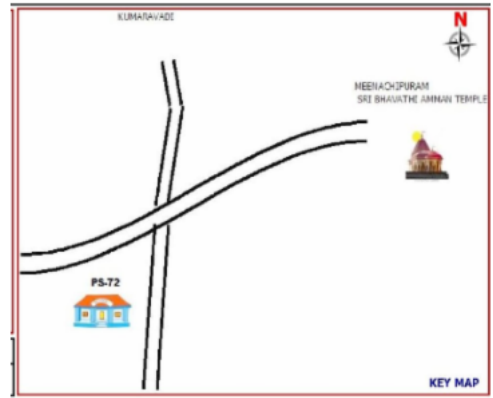

Google Map View

Polling Station Building Front View

Polling Station Front View

Cad View

Minimum Basic Facility (Please)	Water	Ramp	Plug Points	Toilet	Health Care
	✓	✓	✓	✓	✓

Key MAP View

1	UWW1456029	பெயர் : பழனிச்சாமி - தந்தையின் பெயர்: பொன்னன் - வீட்டு எண் : 1 வயது : 78 பாலினம் : ஆண்	Photo is available	2	UWW0962522	பெயர் : வேலாயி - தந்தையின் பெயர்: சங்கர் - வீட்டு எண் : 1 வயது : 75 பாலினம் : பெண்	Photo is available	3	UWW0962597	பெயர் : வெள்ளையம்மாள் - கணவர் பெயர்: சுவையன் - வீட்டு எண் : 1 வயது : 75 பாலினம் : பெண்	Photo is available
4	UWW1456037	பெயர் : வெள்ளையம்மாள் - கணவர் பெயர்: பழனிச்சாமி - வீட்டு எண் : 1 வயது : 65 பாலினம் : பெண்	Photo is available	5	UWW1081652	பெயர் : சின்னம்மாள் - கணவர் பெயர்: வெள்ளையன் - வீட்டு எண் : 1 வயது : 60 பாலினம் : பெண்	Photo is available	6	UWW0962621	பெயர் : தங்கபொன்னு - கணவர் பெயர்: வெள்ளையச்சாமி - வீட்டு எண் : 1 வயது : 52 பாலினம் : பெண்	Photo is available
7	UWW0962639	பெயர் : செல்லம்மாள் - கணவர் பெயர்: சின்னச்சாமி - வீட்டு எண் : 1 வயது : 50 பாலினம் : பெண்	Photo is available	8	UWW0962357	பெயர் : செல்வராஜ் - தந்தையின் பெயர்: முத்துசாமி - வீட்டு எண் : 1 வயது : 39 பாலினம் : ஆண்	Photo is available	# 9	UWW0331686	பெயர் : பொன்னுசாமி ந தந்தையின் பெயர்: நல்லு - வீட்டு எண் : 1 வயது : 45 பாலினம் : ஆண்	Photo is available
10	UWW0962613	பெயர் : லெட்சுமி - கணவர் பெயர்: ஆறுமுகம் - வீட்டு எண் : 1 வயது : 37 பாலினம் : பெண்	Photo is available	11	UWW0962563	பெயர் : சாந்தி - கணவர் பெயர்: ராமசாமி - வீட்டு எண் : 1 வயது : 37 பாலினம் : பெண்	Photo is available	# 12	UWW0331504	பெயர் : தமிழரசி பொன்னுச்சாமி கணவர் பெயர்: பொன்னுச்சாமி - வீட்டு எண் : 1 வயது : 37 பாலினம் : பெண்	Photo is available
13	UWW0698498	பெயர் : சாந்தி - கணவர் பெயர்: வேல்முருகன் - வீட்டு எண் : 1 வயது : 35 பாலினம் : பெண்	Photo is available	14	UWW0331710	பெயர் : பிரேம்குமார் - தந்தையின் பெயர்: சுப்ரமணி - வீட்டு எண் : 1 வயது : 33 பாலினம் : ஆண்	Photo is available	15	UWW0331702	பெயர் : முருகேசன் - தந்தையின் பெயர்: புரவி - வீட்டு எண் : 1 வயது : 33 பாலினம் : ஆண்	Photo is available
16	UWW0331470	பெயர் : நல்லம்மாள் - கணவர் பெயர்: சண்முகம் - வீட்டு எண் : 1 வயது : 32 பாலினம் : பெண்	Photo is available	17	UWW0430694	பெயர் : பாண்டி - தந்தையின் பெயர்: வெள்ளையச்சாமி - வீட்டு எண் : 1 வயது : 32 பாலினம் : ஆண்	Photo is available	18	UWW0698639	பெயர் : மணிகண்டன் - தந்தையின் பெயர்: வெள்ளையச்சாமி - வீட்டு எண் : 1 வயது : 32 பாலினம் : ஆண்	Photo is available
19	UWW0920215	பெயர் : பழனிவேல் - தந்தையின் பெயர்: பெரியசாமி - வீட்டு எண் : 1 வயது : 29 பாலினம் : ஆண்	Photo is available	20	UWW1081587	பெயர் : கருவண்ணாண்டி - தந்தையின் பெயர்: சின்னயா - வீட்டு எண் : 1 வயது : 29 பாலினம் : ஆண்	Photo is available	21	UWW1081595	பெயர் : முருகேசன் - தந்தையின் பெயர்: சங்கர் - வீட்டு எண் : 1 வயது : 28 பாலினம் : ஆண்	Photo is available
22	UWW1081603	பெயர் : ஆனந்த ராஜ் - தந்தையின் பெயர்: சிதம்பரம் - வீட்டு எண் : 1 வயது : 28 பாலினம் : ஆண்	Photo is available	23	UWW1081611	பெயர் : செந்தில் முருகன் - தந்தையின் பெயர்: வெள்ளையச்சாமி - வீட்டு எண் : 1 வயது : 28 பாலினம் : ஆண்	Photo is available	24	UWW1081629	பெயர் : சங்கீதா - கணவர் பெயர்: சிவனேசன் - வீட்டு எண் : 1 வயது : 28 பாலினம் : பெண்	Photo is available
25	UWW1081686	பெயர் : வளர்மதி - தந்தையின் பெயர்: பழனிச்சாமி - வீட்டு எண் : 1 வயது : 27 பாலினம் : பெண்	Photo is available	26	UWW1081694	பெயர் : பத்மா தேவி - தந்தையின் பெயர்: பொன்னுச்சாமி - வீட்டு எண் : 1 வயது : 27 பாலினம் : பெண்	Photo is available	27	UWW1081702	பெயர் : விஜயகுமார் - தந்தையின் பெயர்: பொன்னன் - வீட்டு எண் : 1 வயது : 27 பாலினம் : ஆண்	Photo is available
28	UWW1081728	பெயர் : மணிகண்டன் - தந்தையின் பெயர்: நாலி - வீட்டு எண் : 1 வயது : 27 பாலினம் : ஆண்	Photo is available	29	UWW1081744	பெயர் : ஆனந்த் - தந்தையின் பெயர்: சுப்பிரமணி - வீட்டு எண் : 1 வயது : 27 பாலினம் : ஆண்	Photo is available	30	UWW1081736	பெயர் : சிவா - தந்தையின் பெயர்: சோலையப்பன் - வீட்டு எண் : 1 வயது : 27 பாலினம் : ஆண்	Photo is available