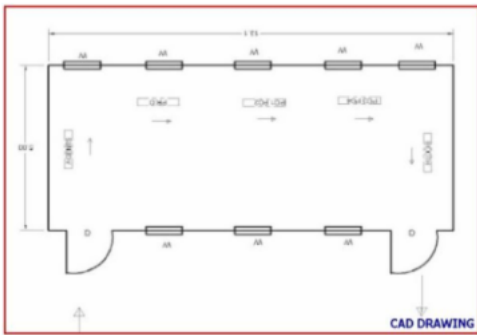

Google Map View

Polling Station Building Front View

Polling Station Front View

Cad View

Minimum Basic Facility (Please)	Water	Ramp	Plug Points	Toilet	Health Care
	✓	✓	✓	✓	✓

Key MAP View

1	UWW1456029	பெயர் : பழனிச்சாமி - தந்தையின் பெயர்: பொன்னன் - வீட்டு எண் : 1 வயது : 78 பாலினம் : ஆண்	Photo is available	2	UWW0962522	பெயர் : வேலாயி - தந்தையின் பெயர்: சங்கர் - வீட்டு எண் : 1 வயது : 75 பாலினம் : பெண்	Photo is available	3	UWW0962597	பெயர் : வெள்ளையம்மாள் - கணவர் பெயர்: சுவையன் - வீட்டு எண் : 1 வயது : 75 பாலினம் : பெண்	Photo is available
4	UWW1456037	பெயர் : வெள்ளையம்மாள் - கணவர் பெயர்: பழனிச்சாமி - வீட்டு எண் : 1 வயது : 65 பாலினம் : பெண்	Photo is available	5	UWW1081652	பெயர் : சின்னம்மாள் - கணவர் பெயர்: வெள்ளையன் - வீட்டு எண் : 1 வயது : 60 பாலினம் : பெண்	Photo is available	6	UWW0962621	பெயர் : தங்கபொன்னு - கணவர் பெயர்: வெள்ளையச்சாமி - வீட்டு எண் : 1 வயது : 52 பாலினம் : பெண்	Photo is available
7	UWW0962639	பெயர் : செல்லம்மாள் - கணவர் பெயர்: சின்னச்சாமி - வீட்டு எண் : 1 வயது : 50 பாலினம் : பெண்	Photo is available	8	UWW0962357	பெயர் : செல்வராஜ் - தந்தையின் பெயர்: முத்துசாமி - வீட்டு எண் : 1 வயது : 39 பாலினம் : ஆண்	Photo is available	# 9	UWW0331686	பெயர் : பொன்னுசாமி ந தந்தையின் பெயர்: நல்லு - வீட்டு எண் : 1 வயது : 45 பாலினம் : ஆண்	Photo is available
10	UWW0962613	பெயர் : லெட்சுமி - கணவர் பெயர்: ஆறுமுகம் - வீட்டு எண் : 1 வயது : 37 பாலினம் : பெண்	Photo is available	11	UWW0962563	பெயர் : சாந்தி - கணவர் பெயர்: ராமசாமி - வீட்டு எண் : 1 வயது : 37 பாலினம் : பெண்	Photo is available	# 12	UWW0331504	பெயர் : தமிழரசி பொன்னுச்சாமி கணவர் பெயர்: பொன்னுச்சாமி - வீட்டு எண் : 1 வயது : 37 பாலினம் : பெண்	Photo is available
13	UWW0698498	பெயர் : சாந்தி - கணவர் பெயர்: வேல்முருகன் - வீட்டு எண் : 1 வயது : 35 பாலினம் : பெண்	Photo is available	14	UWW0331710	பெயர் : பிரேம்குமார் - தந்தையின் பெயர்: சுப்ரமணி - வீட்டு எண் : 1 வயது : 33 பாலினம் : ஆண்	Photo is available	15	UWW0331702	பெயர் : முருகேசன் - தந்தையின் பெயர்: புரவி - வீட்டு எண் : 1 வயது : 33 பாலினம் : ஆண்	Photo is available
16	UWW0331470	பெயர் : நல்லம்மாள் - கணவர் பெயர்: சண்முகம் - வீட்டு எண் : 1 வயது : 32 பாலினம் : பெண்	Photo is available	17	UWW0430694	பெயர் : பாண்டி - தந்தையின் பெயர்: வெள்ளையச்சாமி - வீட்டு எண் : 1 வயது : 32 பாலினம் : ஆண்	Photo is available	18	UWW0698639	பெயர் : மணிகண்டன் - தந்தையின் பெயர்: வெள்ளையச்சாமி - வீட்டு எண் : 1 வயது : 32 பாலினம் : ஆண்	Photo is available
19	UWW0920215	பெயர் : பழனிவேல் - தந்தையின் பெயர்: பெரியசாமி - வீட்டு எண் : 1 வயது : 29 பாலினம் : ஆண்	Photo is available	20	UWW1081587	பெயர் : கருவண்ணாண்டி - தந்தையின் பெயர்: சின்னயா - வீட்டு எண் : 1 வயது : 29 பாலினம் : ஆண்	Photo is available	21	UWW1081595	பெயர் : முருகேசன் - தந்தையின் பெயர்: சங்கர் - வீட்டு எண் : 1 வயது : 28 பாலினம் : ஆண்	Photo is available
22	UWW1081603	பெயர் : ஆனந்த ராஜ் - தந்தையின் பெயர்: சிதம்பரம் - வீட்டு எண் : 1 வயது : 28 பாலினம் : ஆண்	Photo is available	23	UWW1081611	பெயர் : செந்தில் முருகன் - தந்தையின் பெயர்: வெள்ளையச்சாமி - வீட்டு எண் : 1 வயது : 28 பாலினம் : ஆண்	Photo is available	24	UWW1081629	பெயர் : சங்கீதா - கணவர் பெயர்: சிவனேசன் - வீட்டு எண் : 1 வயது : 28 பாலினம் : பெண்	Photo is available
25	UWW1081686	பெயர் : வளர்மதி - தந்தையின் பெயர்: பழனிச்சாமி - வீட்டு எண் : 1 வயது : 27 பாலினம் : பெண்	Photo is available	26	UWW1081694	பெயர் : பத்மா தேவி - தந்தையின் பெயர்: பொன்னுச்சாமி - வீட்டு எண் : 1 வயது : 27 பாலினம் : பெண்	Photo is available	27	UWW1081702	பெயர் : விஜயகுமார் - தந்தையின் பெயர்: பொன்னன் - வீட்டு எண் : 1 வயது : 27 பாலினம் : ஆண்	Photo is available
28	UWW1081728	பெயர் : மணிகண்டன் - தந்தையின் பெயர்: நாலி - வீட்டு எண் : 1 வயது : 27 பாலினம் : ஆண்	Photo is available	29	UWW1081744	பெயர் : ஆனந்த் - தந்தையின் பெயர்: சுப்பிரமணி - வீட்டு எண் : 1 வயது : 27 பாலினம் : ஆண்	Photo is available	30	UWW1081736	பெயர் : சிவா - தந்தையின் பெயர்: சோலையப்பன் - வீட்டு எண் : 1 வயது : 27 பாலினம் : ஆண்	Photo is available