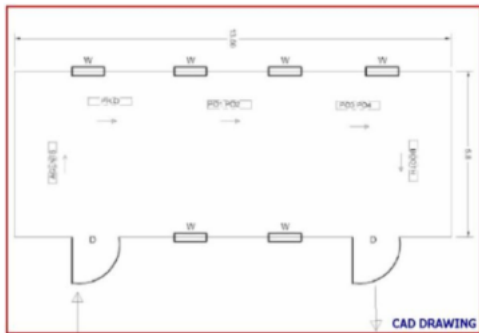

Google Map View

Polling Station Building Front View

Polling Station Front View

Cad View

Minimum Basic Facility (Please)	Water	Ramp	Plug Points	Toilet	Health Care
	✓	✓	✓	✓	✓

Key MAP View

1	UWW1247865	பெயர் : அருண் குமார் தந்தையின் பெயர் : கிருஷ்ணன் வீட்டு எண் : 0 வயது : 29 பாலினம் : ஆண்	Photo is available	2	UWW1102516	பெயர் : ராமையா - தந்தையின் பெயர் : ஆறுமுகம் - வீட்டு எண் : 1 வயது : 77 பாலினம் : ஆண்	Photo is available	3	UWW0431072	பெயர் : பானுமதி - கணவர் பெயர் : முருகேசன் - வீட்டு எண் : 1 வயது : 44 பாலினம் : பெண்	Photo is available
4	UWW0863282	பெயர் : பொன்னுச்சாமி - தந்தையின் பெயர் : பெரியசாமி - வீட்டு எண் : 1 வயது : 29 பாலினம் : ஆண்	Photo is available	5	UWW2219970	பெயர் : சரோஜா கணவர் பெயர் : பாண்டியன் வீட்டு எண் : 1 வயது : 29 பாலினம் : பெண்	Photo is available	6	UWW2376275	பெயர் : கார்த்திகா கணவர் பெயர் : முருகேசன் வீட்டு எண் : 1 வயது : 29 பாலினம் : பெண்	Photo is available
7	UWW1122845	பெயர் : கணேசன் - தந்தையின் பெயர் : முனியப்பன் - வீட்டு எண் : 1 வயது : 28 பாலினம் : ஆண்	Photo is available	8	UWW2376200	பெயர் : பிச்சையம்மாள் இதரர் பெயர் : முருகன் வீட்டு எண் : 1 வயது : 21 பாலினம் : பெண்	Photo is available	9	GLR5269873	பெயர் : வீரம்மாள் - கணவர் பெயர் : ராமையா - வீட்டு எண் : 1D வயது : 69 பாலினம் : பெண்	Photo is available
10	UWW1477488	பெயர் : பழனிச்சாமி - தந்தையின் பெயர் : பெரியகேசவன் - வீட்டு எண் : 2 வயது : 62 பாலினம் : ஆண்	Photo is available	11	UWW1477496	பெயர் : பழனியம்மாள் - கணவர் பெயர் : பழனிச்சாமி - வீட்டு எண் : 2 வயது : 60 பாலினம் : பெண்	Photo is available	12	UWW0563080	பெயர் : முருகேசன் - தந்தையின் பெயர் : சின்னக்கண்ணு - வீட்டு எண் : 2 வயது : 32 பாலினம் : ஆண்	Photo is available
13	UWW2563005	பெயர் : அருண் குமார் தந்தையின் பெயர் : வேலுச்சாமி வீட்டு எண் : 2 வயது : 19 பாலினம் : ஆண்	Photo is available	14	UWW1062801	பெயர் : பழனியம்மாள் - கணவர் பெயர் : பழனிச்சாமி - வீட்டு எண் : 2-52 வயது : 59 பாலினம் : பெண்	Photo is available	15	UWW0698373	பெயர் : பாண்டியன் - தந்தையின் பெயர் : பழனிச்சாமி - வீட்டு எண் : 2-52 வயது : 31 பாலினம் : ஆண்	Photo is available
16	UWW0962704	பெயர் : பாண்டிதேவி - கணவர் பெயர் : முருகன் - வீட்டு எண் : 2A வயது : 31 பாலினம் : பெண்	Photo is available	17	UWW1477512	பெயர் : அரசாபி - கணவர் பெயர் : ஆறுமுகம் - வீட்டு எண் : 3 வயது : 63 பாலினம் : பெண்	Photo is available	18	UWW1477520	பெயர் : அடைக்கி - கணவர் பெயர் : கருப்பையா - வீட்டு எண் : 3 வயது : 62 பாலினம் : பெண்	Photo is available
19	UWW1477538	பெயர் : இராமகிருஷ்ணன் - தந்தையின் பெயர் : கருப்பையா - வீட்டு எண் : 3 வயது : 62 பாலினம் : ஆண்	Photo is available	20	UWW1477546	பெயர் : சிலம்பாபி - கணவர் பெயர் : இராமகிருஷ்ணன் - வீட்டு எண் : 3 வயது : 57 பாலினம் : பெண்	Photo is available	21	UWW1477561	பெயர் : அடைக்கன் - தந்தையின் பெயர் : சுப்பன் அம்பலம் - வீட்டு எண் : 4A வயது : 77 பாலினம் : ஆண்	Photo is available
22	UWW1477579	பெயர் : கருப்பையா - தந்தையின் பெயர் : சுப்பன் அம்பலம் - வீட்டு எண் : 4A வயது : 77 பாலினம் : ஆண்	Photo is available	23	UWW1477603	பெயர் : பொன்னம்மாள் - கணவர் பெயர் : கருப்பையா - வீட்டு எண் : 4A வயது : 66 பாலினம் : பெண்	Photo is available	24	GLR5269998	பெயர் : ராணி - கணவர் பெயர் : பழனிச்சாமி - வீட்டு எண் : 4A வயது : 50 பாலினம் : பெண்	Photo is available
25	GLR1131853	பெயர் : ஜெயராமன் - தந்தையின் பெயர் : அடைக்கன் - வீட்டு எண் : 4A வயது : 48 பாலினம் : ஆண்	Photo is available	26	GLR3050846	பெயர் : சிதம்பரம் - தந்தையின் பெயர் : கருப்பையா - வீட்டு எண் : 4A வயது : 44 பாலினம் : ஆண்	Photo is available	27	UWW0190975	பெயர் : முத்துலட்சுமி ஜெயராமன் கணவர் பெயர் : ஜெயராமன் - வீட்டு எண் : 5 வயது : 40 பாலினம் : பெண்	Photo is available
28	UWW1477611	பெயர் : செல்லன் - தந்தையின் பெயர் : பொன்னன் - வீட்டு எண் : 5A வயது : 84 பாலினம் : ஆண்	Photo is available	29	GLR5270111	பெயர் : முருகன் - தந்தையின் பெயர் : செல்லன் - வீட்டு எண் : 5A வயது : 45 பாலினம் : ஆண்	Photo is available	30	UWW1477652	பெயர் : பழனிச்சாமி - தந்தையின் பெயர் : நல்லு - வீட்டு எண் : 6 வயது : 69 பாலினம் : ஆண்	Photo is available