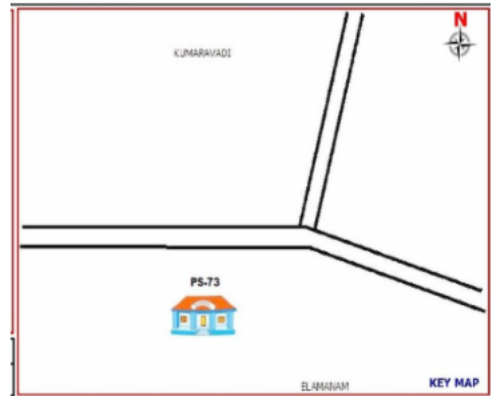

Google Map View

Polling Station Building Front View

Polling Station Front View

Cad View

Minimum Basic Facility (Please)	Water	Ramp	Plug Points	Toilet	Health Care
	✓	✓	✓	✓	✓

Key MAP View

1	UWW1247865	பெயர் : அருண் குமார் தந்தையின் பெயர் : கிருஷ்ணன் வீட்டு எண் : 0 வயது : 29 பாலினம் : ஆண்	Photo is available	2	UWW1102516	பெயர் : ராமையா - தந்தையின் பெயர் : ஆறுமுகம் - வீட்டு எண் : 1 வயது : 77 பாலினம் : ஆண்	Photo is available	3	UWW0431072	பெயர் : பானுமதி - கணவர் பெயர் : முருகேசன் - வீட்டு எண் : 1 வயது : 44 பாலினம் : பெண்	Photo is available
4	UWW0863282	பெயர் : பொன்னுச்சாமி - தந்தையின் பெயர் : பெரியசாமி - வீட்டு எண் : 1 வயது : 29 பாலினம் : ஆண்	Photo is available	5	UWW2219970	பெயர் : சரோஜா கணவர் பெயர் : பாண்டியன் வீட்டு எண் : 1 வயது : 29 பாலினம் : பெண்	Photo is available	6	UWW2376275	பெயர் : கார்த்திகா கணவர் பெயர் : முருகேசன் வீட்டு எண் : 1 வயது : 29 பாலினம் : பெண்	Photo is available
7	UWW1122845	பெயர் : கணேசன் - தந்தையின் பெயர் : முனியப்பன் - வீட்டு எண் : 1 வயது : 28 பாலினம் : ஆண்	Photo is available	8	UWW2376200	பெயர் : பிச்சையம்மாள் இதரர் பெயர் : முருகன் வீட்டு எண் : 1 வயது : 21 பாலினம் : பெண்	Photo is available	9	GLR5269873	பெயர் : வீரம்மாள் - கணவர் பெயர் : ராமையா - வீட்டு எண் : 1D வயது : 69 பாலினம் : பெண்	Photo is available
10	UWW1477488	பெயர் : பழனிச்சாமி - தந்தையின் பெயர் : பெரியகேசவன் - வீட்டு எண் : 2 வயது : 62 பாலினம் : ஆண்	Photo is available	11	UWW1477496	பெயர் : பழனியம்மாள் - கணவர் பெயர் : பழனிச்சாமி - வீட்டு எண் : 2 வயது : 60 பாலினம் : பெண்	Photo is available	12	UWW0563080	பெயர் : முருகேசன் - தந்தையின் பெயர் : சின்னக்கண்ணு - வீட்டு எண் : 2 வயது : 32 பாலினம் : ஆண்	Photo is available
13	UWW2563005	பெயர் : அருண் குமார் தந்தையின் பெயர் : வேலுச்சாமி வீட்டு எண் : 2 வயது : 19 பாலினம் : ஆண்	Photo is available	14	UWW1062801	பெயர் : பழனியம்மாள் - கணவர் பெயர் : பழனிச்சாமி - வீட்டு எண் : 2-52 வயது : 59 பாலினம் : பெண்	Photo is available	15	UWW0698373	பெயர் : பாண்டியன் - தந்தையின் பெயர் : பழனிச்சாமி - வீட்டு எண் : 2-52 வயது : 31 பாலினம் : ஆண்	Photo is available
16	UWW0962704	பெயர் : பாண்டிதேவி - கணவர் பெயர் : முருகன் - வீட்டு எண் : 2A வயது : 31 பாலினம் : பெண்	Photo is available	17	UWW1477512	பெயர் : அரசாபி - கணவர் பெயர் : ஆறுமுகம் - வீட்டு எண் : 3 வயது : 63 பாலினம் : பெண்	Photo is available	18	UWW1477520	பெயர் : அடைக்கி - கணவர் பெயர் : கருப்பையா - வீட்டு எண் : 3 வயது : 62 பாலினம் : பெண்	Photo is available
19	UWW1477538	பெயர் : இராமகிருஷ்ணன் - தந்தையின் பெயர் : கருப்பையா - வீட்டு எண் : 3 வயது : 62 பாலினம் : ஆண்	Photo is available	20	UWW1477546	பெயர் : சிலம்பாபி - கணவர் பெயர் : இராமகிருஷ்ணன் - வீட்டு எண் : 3 வயது : 57 பாலினம் : பெண்	Photo is available	21	UWW1477561	பெயர் : அடைக்கன் - தந்தையின் பெயர் : சுப்பன் அம்பலம் - வீட்டு எண் : 4A வயது : 77 பாலினம் : ஆண்	Photo is available
22	UWW1477579	பெயர் : கருப்பையா - தந்தையின் பெயர் : சுப்பன் அம்பலம் - வீட்டு எண் : 4A வயது : 77 பாலினம் : ஆண்	Photo is available	23	UWW1477603	பெயர் : பொன்னம்மாள் - கணவர் பெயர் : கருப்பையா - வீட்டு எண் : 4A வயது : 66 பாலினம் : பெண்	Photo is available	24	GLR5269998	பெயர் : ராணி - கணவர் பெயர் : பழனிச்சாமி - வீட்டு எண் : 4A வயது : 50 பாலினம் : பெண்	Photo is available
25	GLR1131853	பெயர் : ஜெயராமன் - தந்தையின் பெயர் : அடைக்கன் - வீட்டு எண் : 4A வயது : 48 பாலினம் : ஆண்	Photo is available	26	GLR3050846	பெயர் : சிதம்பரம் - தந்தையின் பெயர் : கருப்பையா - வீட்டு எண் : 4A வயது : 44 பாலினம் : ஆண்	Photo is available	27	UWW0190975	பெயர் : முத்துலட்சுமி ஜெயராமன் கணவர் பெயர் : ஜெயராமன் - வீட்டு எண் : 5 வயது : 40 பாலினம் : பெண்	Photo is available
28	UWW1477611	பெயர் : செல்லன் - தந்தையின் பெயர் : பொன்னன் - வீட்டு எண் : 5A வயது : 84 பாலினம் : ஆண்	Photo is available	29	GLR5270111	பெயர் : முருகன் - தந்தையின் பெயர் : செல்லன் - வீட்டு எண் : 5A வயது : 45 பாலினம் : ஆண்	Photo is available	30	UWW1477652	பெயர் : பழனிச்சாமி - தந்தையின் பெயர் : நல்லு - வீட்டு எண் : 6 வயது : 69 பாலினம் : ஆண்	Photo is available