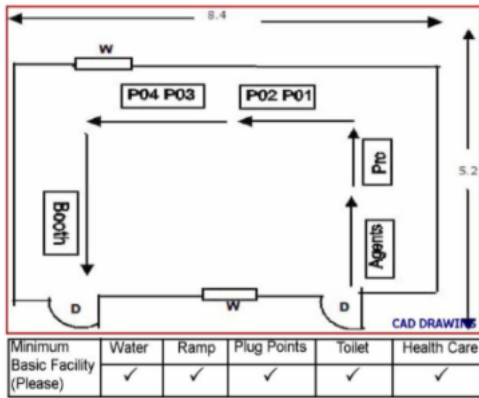

Google Map View

Polling Station Building Front View

Polling Station Front View

Cad View

Key MAP View

1 பெயர் : சின்னான் - தந்தையின் பெயர்: ரெங்கன் - வீட்டு எண் : 1 வயது : 56 பாலினம் : ஆண் Photo is available	GLR1270180	2 பெயர் : பராசக்தி - கணவர் பெயர்: சின்னான் - வீட்டு எண் : 1 வயது : 54 பாலினம் : பெண் Photo is available	UWW1309343	3 பெயர் : கனகராஜ் - தந்தையின் பெயர்: சின்னான் - வீட்டு எண் : 1-1 வயது : 32 பாலினம் : ஆண் Photo is available	UWW0407049
4 பெயர் : வடிவேல் தந்தையின் பெயர்: பொன்னுச்சாமி வீட்டு எண் : 1/3 வயது : 26 பாலினம் : ஆண் Photo is available	UWW1262518	5 பெயர் : கதிரசேன் தந்தையின் பெயர்: பொன்னுச்சாமி வீட்டு எண் : 1/3 வயது : 24 பாலினம் : ஆண் Photo is available	UWW2203925	6 பெயர் : கஸ்தூரி கணவர் பெயர்: வடிவேல் வீட்டு எண் : 1/3 வயது : 23 பாலினம் : பெண் Photo is available	UWW2191666
7 பெயர் : சுப்ரமணி - தந்தையின் பெயர்: சீரங்கன் - வீட்டு எண் : 1-4 வயது : 32 பாலினம் : ஆண் Photo is available	UWW0850842	8 பெயர் : கௌசல்யா கணவர் பெயர்: சுப்பிரமணி வீட்டு எண் : 1/4 வயது : 25 பாலினம் : பெண் Photo is available	UWW2557445	9 பெயர் : முனியப்பன் தந்தையின் பெயர்: கோபால் வீட்டு எண் : 1/6 வயது : 25 பாலினம் : ஆண் Photo is available	UWW1262211
10 பெயர் : வடிவேல் - தந்தையின் பெயர்: பழனி - வீட்டு எண் : 1-11 வயது : 30 பாலினம் : ஆண் Photo is available	UWW0817130	11 பெயர் : முனியப்பன் ப தந்தையின் பெயர்: பழனி - வீட்டு எண் : 1-11 வயது : 28 பாலினம் : ஆண் Photo is available	UWW1130293	12 பெயர் : பானுமதி கணவர் பெயர்: வடிவேல் வீட்டு எண் : 1/11 வயது : 25 பாலினம் : பெண் Photo is available	UWW1252543
13 பெயர் : மூக்காயி - கணவர் பெயர்: முனியப்பன் - வீட்டு எண் : 1-12 வயது : 57 பாலினம் : பெண் Photo is available	GLR6259592	14 பெயர் : கோவிந்தராசு தந்தையின் பெயர்: தங்கவேல் வீட்டு எண் : 1-13 வயது : 25 பாலினம் : ஆண் Photo is available	UWW2273746	15 பெயர் : ஈஸ்வரி கணவர் பெயர்: கோவிந்தராஜ் வீட்டு எண் : 1/14 வயது : 22 பாலினம் : பெண் Photo is available	UWW2364370
16 பெயர் : கமலா - கணவர் பெயர்: மாரியப்பன் - வீட்டு எண் : 1-17 வயது : 40 பாலினம் : பெண் Photo is available	UWW0407015	17 பெயர் : மாரியப்பன் - தந்தையின் பெயர்: வெள்ளையன் - வீட்டு எண் : 1-17 வயது : 36 பாலினம் : ஆண் Photo is available	UWW0251637	18 பெயர் : மல்லிகா தந்தையின் பெயர்: வெள்ளையன் வீட்டு எண் : 1/17 வயது : 28 பாலினம் : பெண் Photo is available	UWW1157411
19 பெயர் : விக்னேஷ்வரன் தந்தையின் பெயர்: சின்னசாமி வீட்டு எண் : 1/17 வயது : 20 பாலினம் : ஆண் Photo is available	UWW2494821	20 பெயர் : வீராச்சாமி - தந்தையின் பெயர்: பாப்பன் - வீட்டு எண் : 1-18 வயது : 43 பாலினம் : ஆண் Photo is available	UWW0407031	21 பெயர் : முருகேசன் - தந்தையின் பெயர்: பெருமாள் - வீட்டு எண் : 1-18 வயது : 42 பாலினம் : ஆண் Photo is available	UWW0407064
22 பெயர் : அம்பிகா - கணவர் பெயர்: வீராச்சாமி - வீட்டு எண் : 1-18 வயது : 41 பாலினம் : பெண் Photo is available	UWW0407080	23 பெயர் : ராணி - கணவர் பெயர்: முருகேசன் - வீட்டு எண் : 1-18 வயது : 40 பாலினம் : பெண் Photo is available	UWW0407023	24 பெயர் : சரவணன் தந்தையின் பெயர்: வீராச்சாமி வீட்டு எண் : 1-18 வயது : 26 பாலினம் : ஆண் Photo is available	UWW1262997
25 பெயர் : முருகேசன் - தந்தையின் பெயர்: காளியப்பன் - வீட்டு எண் : 1-21 வயது : 34 பாலினம் : ஆண் Photo is available	UWW0407007	26 பெயர் : சின்ன முத்து தந்தையின் பெயர்: காளியப்பன் வீட்டு எண் : 1/21 வயது : 27 பாலினம் : ஆண் Photo is available	UWW1157379	27 பெயர் : மூர்த்தி - தந்தையின் பெயர்: ஆண்டியப்பன் - வீட்டு எண் : 1-23 வயது : 35 பாலினம் : ஆண் Photo is available	UWW1105766
28 பெயர் : வினிதா கணவர் பெயர்: தவசுமணி வீட்டு எண் : 1/26 வயது : 26 பாலினம் : பெண் Photo is available	UWW1261916	29 பெயர் : முருகேசன் - தந்தையின் பெயர்: வெள்ளையன் - வீட்டு எண் : 1-27 வயது : 39 பாலினம் : ஆண் Photo is available	UWW0407056	30 பெயர் : முத்து - தந்தையின் பெயர்: சின்னான் - வீட்டு எண் : 1-28 வயது : 32 பாலினம் : ஆண் Photo is available	UWW0540187