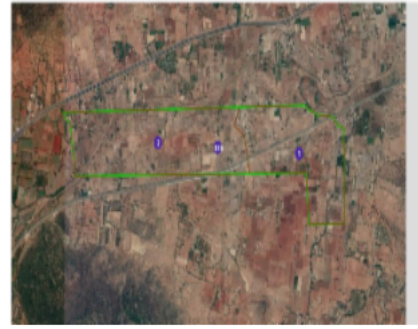

Google Map View

Polling Station Building Front View

Polling Station Front View

Cad View

Minimum Basic Facility (Please)	Water	Ramp	Plug Points	Toilet	Health Care
	✓	✓	✓	✓	✓

Key MAP View

சட்டமன்றத் தொகுதியின் எண் மற்றும் பெயர் : 138-மணப்பாறை  
பிரிவு எண் மற்றும் பெயர் 1-குமாரவாடி (வ.கி) குமாரவாடி (ஊ), வார்டு 2 வடக்கு அம்மாப்படி