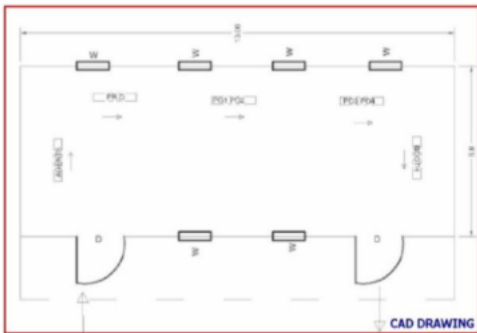

Google Map View

Polling Station Building Front View

Polling Station Front View

Cad View

Minimum Basic Facility (Please)	Water	Ramp	Plug Points	Toilet	Health Care
	✓	✓	✓	✓	✓

Key MAP View

சட்டமன்றத் தொகுதியின் எண் மற்றும் பெயர் : 138-மணப்பாறை  
பிரிவு எண் மற்றும் பெயர் 1-குமாரவாடி (வ.கி) குமாரவாடி (ஊ), வார்டு 2 வடக்கு அம்மாப்படி